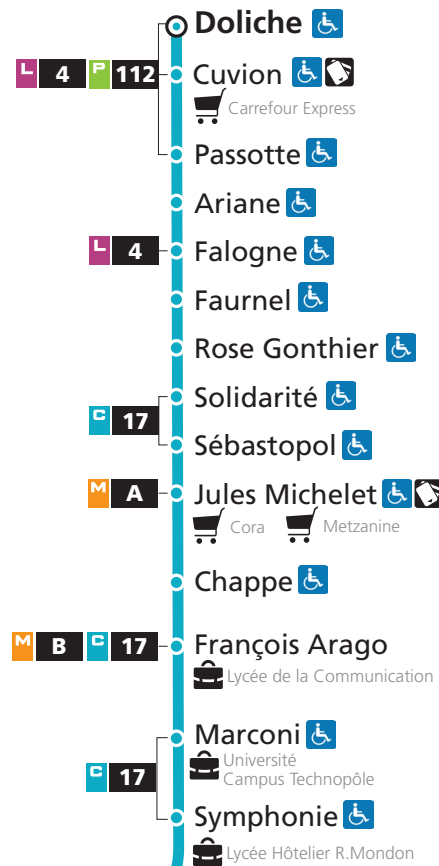

**12** → République

DIMANCHE ET JOURS FÉRIÉS

Doliche	Michelet	Symphonie	Giraudoux	Oberling	Gare	République
7h37	7h46	7h50	7h53	7h59	8h08	8h11
9h07	9h16	9h20	9h23	9h29	9h38	9h41
10h37	10h46	10h50	10h53	10h59	11h08	11h11
12h07	12h16	12h20	12h23	12h29	12h38	12h41
13h32	13h41	13h45	13h48	13h54	14h03	14h06
15h14	15h23	15h27	15h30	15h36	15h45	15h48
16h44	16h53	16h57	17h00	17h06	17h15	17h18
18h14	18h23	18h27	18h30	18h36	18h45	18h48
19h50	19h59	20h03	20h06	20h12	20h21	20h24

**12** Grange-aux-Bois

**12** → Grange-aux-Bois

DU LUNDI AU SAMEDI

République	Gare	Oberling	Giraudoux	Symphonie	Michelet	Doliche
5h15	5h18	5h26	5h32	5h36	5h42	5h53
5h44	5h47	5h55	6h01	6h05	6h11	6h22
6h16	6h19	6h27	6h33	6h37	6h43	6h54
6h46	6h49	6h57	7h04	7h09	7h15	7h26
7h15	7h19	7h28	7h35	7h40	7h46	7h57
7h42	7h46	7h56	8h04	8h09	8h15	8h26
8h06	8h10	8h20	8h28	8h33	8h39	8h50
8h32	8h36	8h46	8h53	8h57	9h03	9h14
9h04	9h08	9h16	9h22	9h26	9h32	9h43
9h36	9h40	9h48	9h54	9h58	10h04	10h15
10h09	10h12	10h20	10h26	10h30	10h36	10h47
10h39	10h42	10h50	10h56	11h00	11h06	11h17
11h09	11h12	11h20	11h26	11h30	11h36	11h47
11h40	11h43	11h51	11h57	12h02	12h08	12h19
12h09	12h13	12h21	12h27	12h32	12h38	12h50
12h31	12h35	12h44	12h50	12h55	13h01	13h13
12h55	12h59	13h08	13h14	13h19	13h25	13h37
13h25	13h29	13h37	13h43	13h48	13h54	14h05
13h55	13h59	14h07	14h13	14h18	14h24	14h35
14h25	14h29	14h37	14h43	14h48	14h54	15h05
14h55	14h59	15h07	15h13	15h18	15h24	15h35
15h25	15h29	15h37	15h43	15h48	15h54	16h05
15h55	15h59	16h07	16h13	16h18	16h24	16h35
16h25	16h30	16h39	16h45	16h50	16h56	17h08
16h55	17h00	17h09	17h15	17h20	17h26	17h38
17h25	17h30	17h39	17h45	17h50	17h56	18h09
17h55	18h00	18h10	18h16	18h21	18h27	18h40
18h25	18h30	18h40	18h46	18h51	18h57	19h09
18h55	18h59	19h08	19h14	19h19	19h25	19h37
19h25	19h29	19h38	19h43	19h48	19h54	20h06
19h55	19h59	20h07	20h12	20h16	20h22	20h33
20h25	20h28	20h36	20h41	20h45	20h51	21h02
20h55	20h58	21h06	21h11	21h15	21h21	21h32