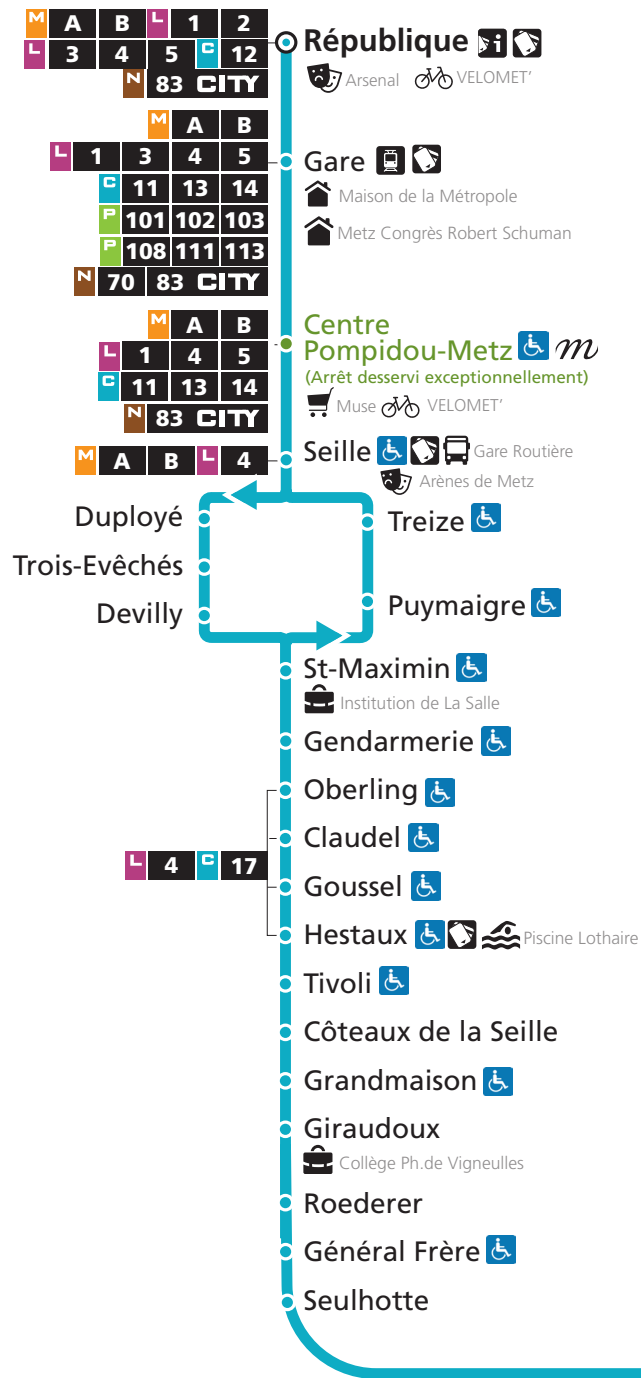

12 République

- Arrêt accessible aux personnes à mobilité réduite
- Espace Mobilité
- Point de vente LE MET'

12 Grange-aux-Bois