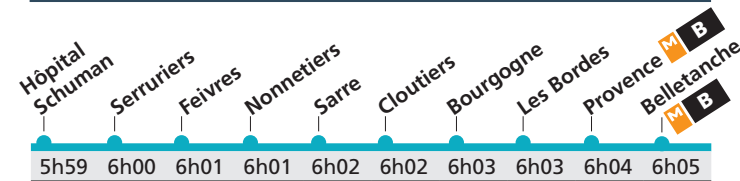

14 → Moulins Mairie

DIMANCHE ET JOURS FÉRIÉS

Hôpital Schuman	Provence	Pont Rouge	Gare	Europa-Courcelles	Les Friches	Moulins Mairie
7h50	7h57	8h03	8h08	8h15	8h21	8h34
8h50	8h57	9h03	9h08	9h15	9h21	9h34
9h50	9h57	10h03	10h08	10h15	10h21	10h34
10h50	10h57	11h03	11h08	11h15	11h21	11h34
11h50	11h57	12h03	12h08	12h15	12h20	12h34
12h50	12h57	13h03	13h08	13h15	13h20	13h34
13h50	13h57	14h03	14h08	14h15	14h20	14h34
14h50	14h57	15h03	15h08	15h15	15h20	15h34
15h50	15h57	16h03	16h08	16h15	16h20	16h34
16h48	16h55	17h01	17h07	17h14	17h19	17h33
17h46	17h53	17h59	18h05	18h12	18h17	18h31
18h46	18h53	18h59	19h05	19h12	19h17	19h31
19h35	19h42	19h48	19h54	20h01	20h06	20h20
21h15	21h22	21h27	21h32	21h39	21h43	21h56

Liaison Hôpital Schuman → Belletanche les dimanches, sur réservation