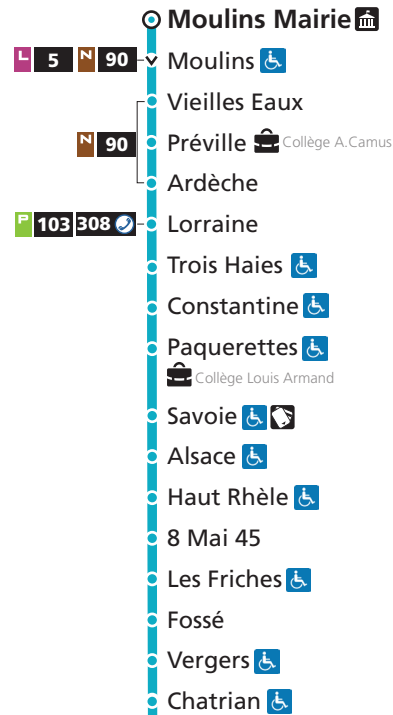

0 800 00 29 38 Service & appel gratuits

**LE MET'**  
L'Eurométropole de Metz vous transporte

CITEIS

**C 14** Hôpital Schuman

- ▼ Arrêt desservi dans un seul sens
- ♿ Arrêt accessible aux personnes à mobilité réduite
- 🛒 Point de vente LE MET\*
- 🏛️ Hôtel de Ville

**C 14** Moulins Mairie

**14** → Moulins Mairie

**DU LUNDI AU SAMEDI**

Hôpital Schuman	Provence	Pont Rouge	Gare	Europa-Courcelles	Les Friches	Moulins Mairie
5h04	5h11	5h17	5h22	5h29	5h32	5h45
5h53	6h00	6h06	6h11	6h18	6h21	6h34
6h20	6h27	6h33	6h38	6h45	6h48	7h01
6h45	6h52	6h59	7h05	7h12	7h16	7h29
7h12	7h19	7h26	7h32	7h39	7h43	7h56
7h39	7h46	7h53	7h59	8h06	8h10	8h23
8h06	8h13	8h20	8h26	8h33	8h37	8h50
8h33	8h40	8h47	8h53	9h00	9h04	9h17
9h00	9h07	9h14	9h20	9h27	9h31	9h44
9h27	9h34	9h41	9h47	9h54	9h58	10h11
9h54	10h01	10h08	10h14	10h21	10h25	10h38
10h21	10h28	10h35	10h41	10h49	10h53	11h06
10h48	10h55	11h02	11h08	11h16	11h20	11h33
11h15	11h22	11h29	11h35	11h43	11h47	12h00
11h42	11h49	11h56	12h02	12h10	12h14	12h27
12h09	12h16	12h23	12h29	12h37	12h41	12h54
12h36	12h43	12h50	12h56	13h04	13h08	13h21
13h03	13h10	13h17	13h23	13h30	13h34	13h47
13h30	13h37	13h44	13h50	13h57	14h01	14h14
13h57	14h04	14h11	14h17	14h24	14h28	14h41
14h24	14h31	14h38	14h44	14h51	14h55	15h08
14h51	14h58	15h05	15h11	15h18	15h22	15h35
15h17	15h25	15h32	15h38	15h46	15h51	16h04
15h44	15h52	15h59	16h05	16h13	16h18	16h31
16h11	16h19	16h26	16h32	16h40	16h45	16h58
16h39	16h47	16h54	17h00	17h08	17h13	17h26
17h06	17h14	17h21	17h27	17h35	17h40	17h53
17h34	17h42	17h49	17h55	18h03	18h08	18h21
18h04	18h12	18h19	18h25	18h33	18h38	18h51
18h34	18h41	18h48	18h53	19h01	19h05	19h18
19h04	19h11	19h18	19h23	19h31	19h35	19h48
19h34	19h41	19h48	19h53	20h01	20h05	20h18
20h03	20h10	20h17	20h22	20h29	20h33	20h44
20h33	20h40	20h46	20h51	20h58	21h02	21h11
21h15	21h22	21h28	21h33	21h40	21h44	21h53