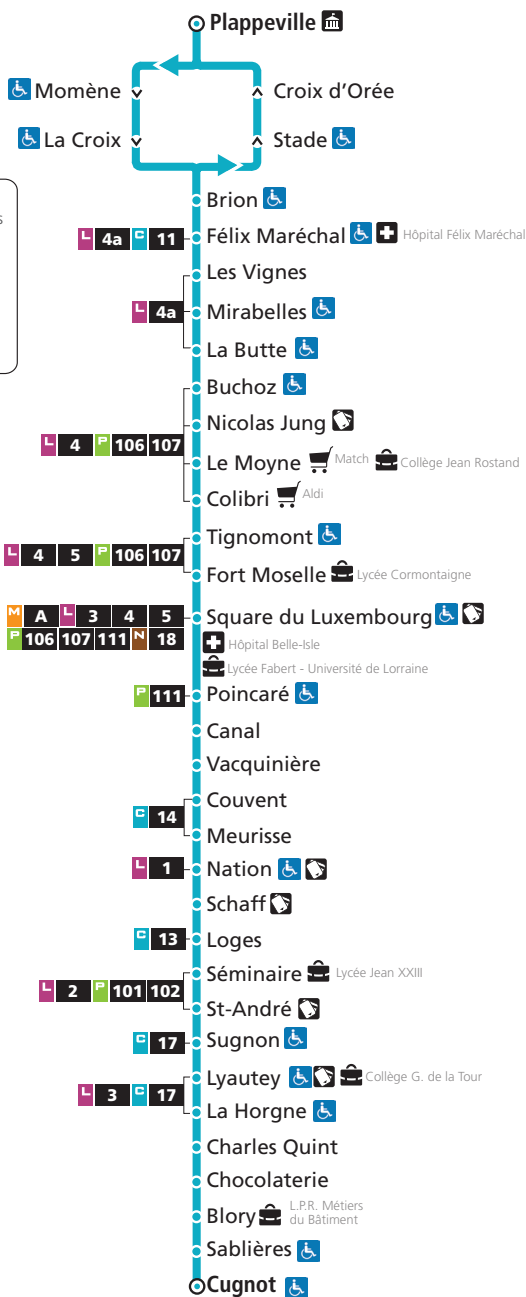

LE MET'
L'Eurométropole de Metz vous transporte

C

15

DIRECTIONS

Plappeville

Montigny Blory

CITEIS

Horaires Été 2024
du 8 juillet au 1^{er} septembre

Ne circule pas les
dimanches et jours fériés

Téléchargez
l'appli LE MET'

lemet.fr 0 800 00 29 38 Service & appel
gratuits

LE MET'
L'Eurométropole de Metz vous transporte

15 Plappeville

- ▼ Arrêt desservi dans un seul sens
- ♿ Arrêt accessible aux personnes à mobilité réduite
- 🛒 Point de vente LE MET'
- 🏠 Hôtel de Ville

15 Montigny Blory

15 → Montigny Blory

DU LUNDI AU SAMEDI

Plappeville	Félix Maréchal	Nicolas Jung	Square du Luxembourg	Nation	Lyautey	Cugnot
7h20	7h23	7h26	7h32	7h43	7h49	7h55
8h10	8h13	8h16	8h22	8h34	8h40	8h46
8h51	8h54	8h57	9h03	9h16	9h22	9h28
10h26	10h29	10h32	10h38	10h51	10h57	11h03
12h01	12h04	12h07	12h13	12h26	12h32	12h38
13h35	13h38	13h41	13h47	14h00	14h06	14h12
15h10	15h13	15h16	15h22	15h35	15h41	15h47
16h45	16h48	16h51	16h57	17h10	17h16	17h22
18h19	18h22	18h25	18h31	18h44	18h50	18h56

15 → Plappeville

DU LUNDI AU SAMEDI

Cugnot	Lyautey	Nation	Square du Luxembourg	Nicolas Jung	Félix Maréchal	Plappeville
7h20	7h26	7h33	7h44	7h48	7h52	7h56
8h05	8h11	8h18	8h29	8h33	8h37	8h41
9h38	9h44	9h51	10h03	10h08	10h12	10h18
11h13	11h19	11h26	11h38	11h43	11h47	11h53
12h48	12h54	13h01	13h13	13h18	13h22	13h28
14h22	14h28	14h35	14h47	14h52	14h56	15h02
15h57	16h03	16h10	16h22	16h27	16h31	16h37
17h32	17h38	17h45	17h57	18h02	18h06	18h11
19h02	19h08	19h15	19h26	19h30	19h34	19h37