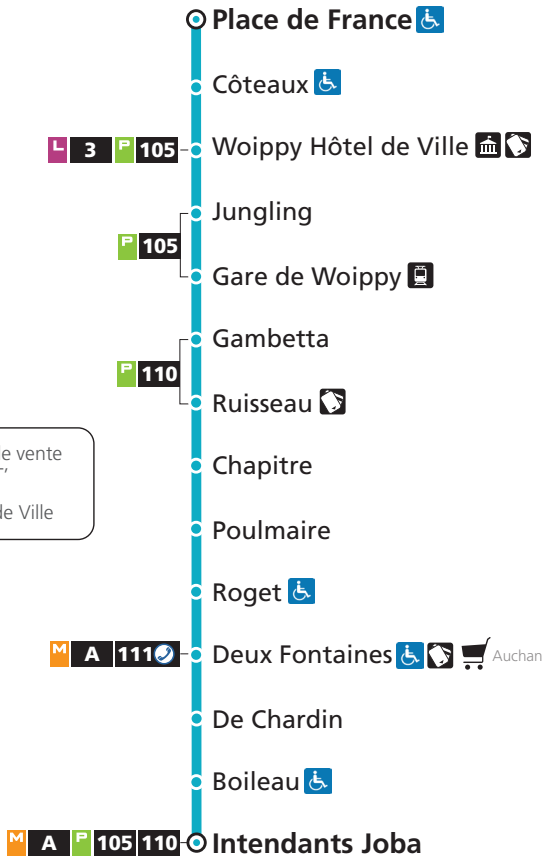

DU LUNDI AU SAMEDI

Intendants Joba	Boileau	Deux Fontaines	Chapitre	Gare de Woippy	Woippy Hôtel de Ville	Place de France
6h00	6h00	6h02	6h05	6h08	6h10	6h13
6h40	6h40	6h42	6h45	6h48	6h50	6h53
7h20	7h20	7h22	7h25	7h28	7h30	7h33
8h00	8h00	8h02	8h05	8h08	8h10	8h13
8h40	8h40	8h43	8h46	8h49	8h51	8h55
9h20	9h20	9h23	9h26	9h29	9h31	9h35
10h00	10h00	10h03	10h06	10h09	10h11	10h15
10h40	10h40	10h43	10h46	10h49	10h51	10h55
11h20	11h20	11h23	11h26	11h29	11h31	11h35
12h00	12h00	12h03	12h06	12h09	12h11	12h15
12h40	12h40	12h43	12h46	12h49	12h51	12h55
13h20	13h20	13h23	13h26	13h29	13h31	13h35
14h00	14h00	14h03	14h06	14h09	14h11	14h15
14h40	14h40	14h43	14h46	14h49	14h51	14h55
15h20	15h20	15h23	15h26	15h29	15h31	15h35
16h00	16h00	16h03	16h06	16h09	16h11	16h15
16h40	16h40	16h43	16h46	16h49	16h51	16h55
17h20	17h20	17h23	17h26	17h29	17h31	17h35
18h00	18h00	18h03	18h06	18h09	18h11	18h15
18h40	18h40	18h43	18h46	18h49	18h51	18h55
19h20	19h20	19h23	19h26	19h29	19h31	19h34
20h00	20h00	20h03	20h06	20h09	20h11	20h14

Point de vente LE MET'
 Hôtel de Ville

Place de France	Woippy Hôtel de Ville	Gare de Woippy	Chapitre	Deux Fontaines	Boileau	Intendants Joba
6h20	6h22	6h24	6h27	6h31	6h33	6h35
7h00	7h02	7h04	7h07	7h11	7h13	7h15
7h40	7h42	7h44	7h47	7h51	7h53	7h55
8h20	8h22	8h24	8h27	8h31	8h33	8h35
9h00	9h02	9h04	9h07	9h11	9h13	9h15
9h40	9h42	9h44	9h47	9h51	9h53	9h55
10h20	10h22	10h24	10h27	10h31	10h33	10h35
11h00	11h02	11h04	11h07	11h11	11h13	11h15
11h40	11h42	11h44	11h47	11h51	11h53	11h55
12h20	12h22	12h24	12h27	12h31	12h33	12h35
13h00	13h02	13h04	13h07	13h11	13h13	13h15
13h40	13h42	13h44	13h47	13h51	13h53	13h55
14h20	14h22	14h24	14h27	14h31	14h33	14h35
15h00	15h02	15h04	15h07	15h11	15h13	15h15
15h40	15h42	15h44	15h47	15h51	15h53	15h55
16h20	16h22	16h24	16h27	16h31	16h33	16h35
17h00	17h02	17h04	17h07	17h11	17h13	17h15
17h40	17h42	17h44	17h47	17h51	17h53	17h55
18h20	18h22	18h24	18h27	18h31	18h33	18h35
19h00	19h02	19h04	19h07	19h11	19h13	19h15
19h40	19h42	19h43	19h46	19h50	19h52	19h54