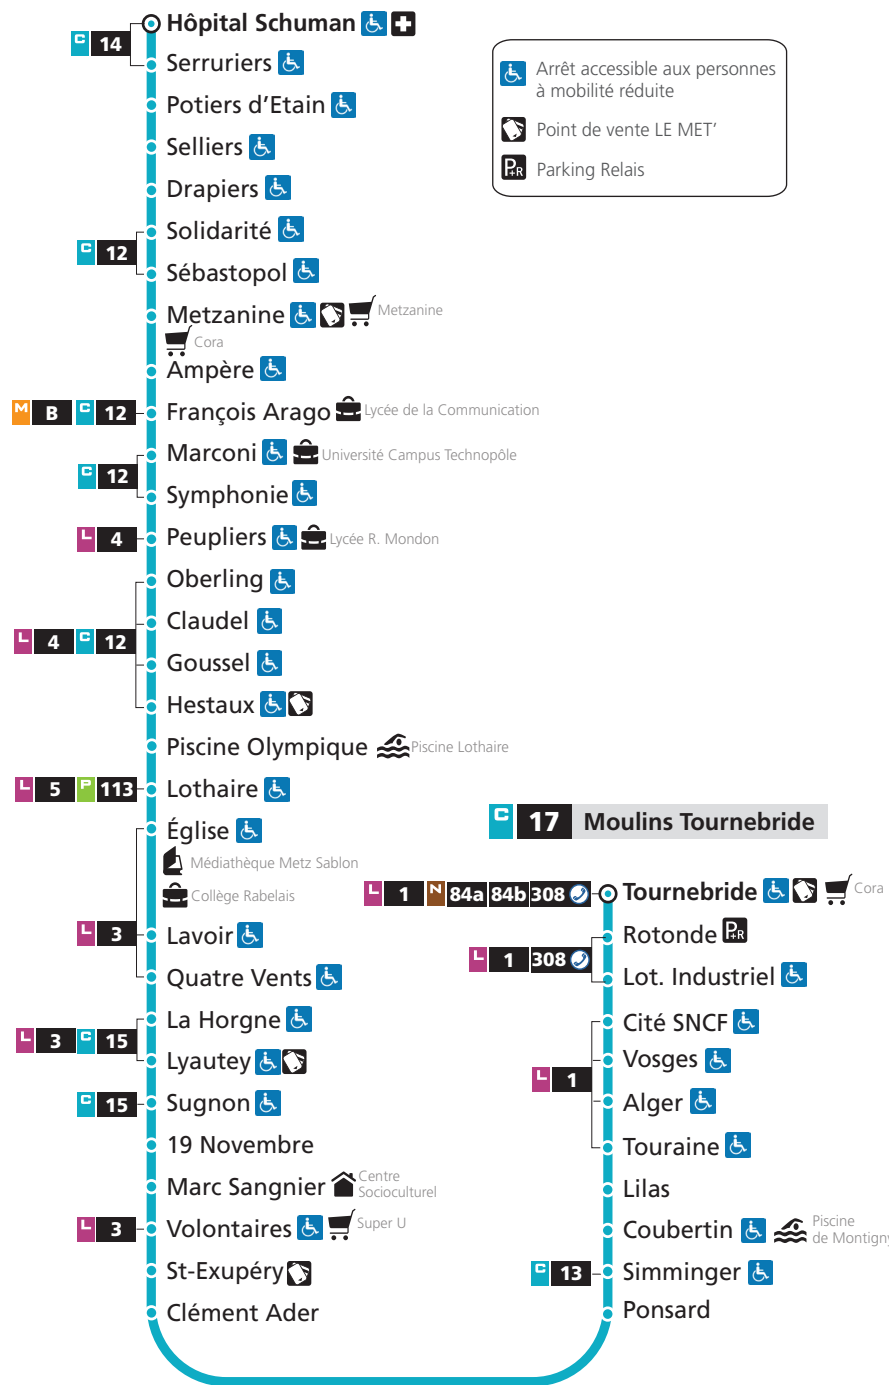

C 17 Hôpital Schuman

DU LUNDI AU SAMEDI

Hôpital Schuman	Metzanine	Hestaux	La Horgne	Simminger	Vosges	Tournebride
6h00	6h07	6h17	6h24	6h31	6h37	6h41
7h00	7h07	7h17	7h24	7h31	7h37	7h41
7h25*	7h33*	7h43*	7h50*	7h59*	8h06*	8h10*
8h00	8h08	8h18	8h25	8h34	8h41	8h45
9h00	9h08	9h18	9h25	9h34	9h41	9h45
10h00	10h08	10h18	10h25	10h34	10h41	10h45
11h00	11h08	11h18	11h25	11h34	11h41	11h45
12h00	12h08	12h18	12h25	12h34	12h41	12h45
13h00	13h08	13h18	13h25	13h34	13h41	13h45
14h00	14h08	14h18	14h25	14h34	14h41	14h45
15h00	15h08	15h18	15h25	15h34	15h41	15h45
16h00	16h08	16h18	16h25	16h34	16h41	16h45
16h25*	16h33*	16h43*	16h50*	16h59*	17h06*	17h10*
17h00	17h08	17h18	17h25	17h34	17h41	17h45
17h30*	17h38*	17h48*	17h55*	18h04*	18h11*	18h15*
18h00	18h08	18h18	18h25	18h34	18h41	18h45
19h00	19h08	19h18	19h25	19h34	19h39	19h43
20h00	20h08	20h18	20h25	20h33	20h38	20h42
21h10	21h18	21h28	21h35	21h42	21h47	21h50

* Ne circule pas le samedi