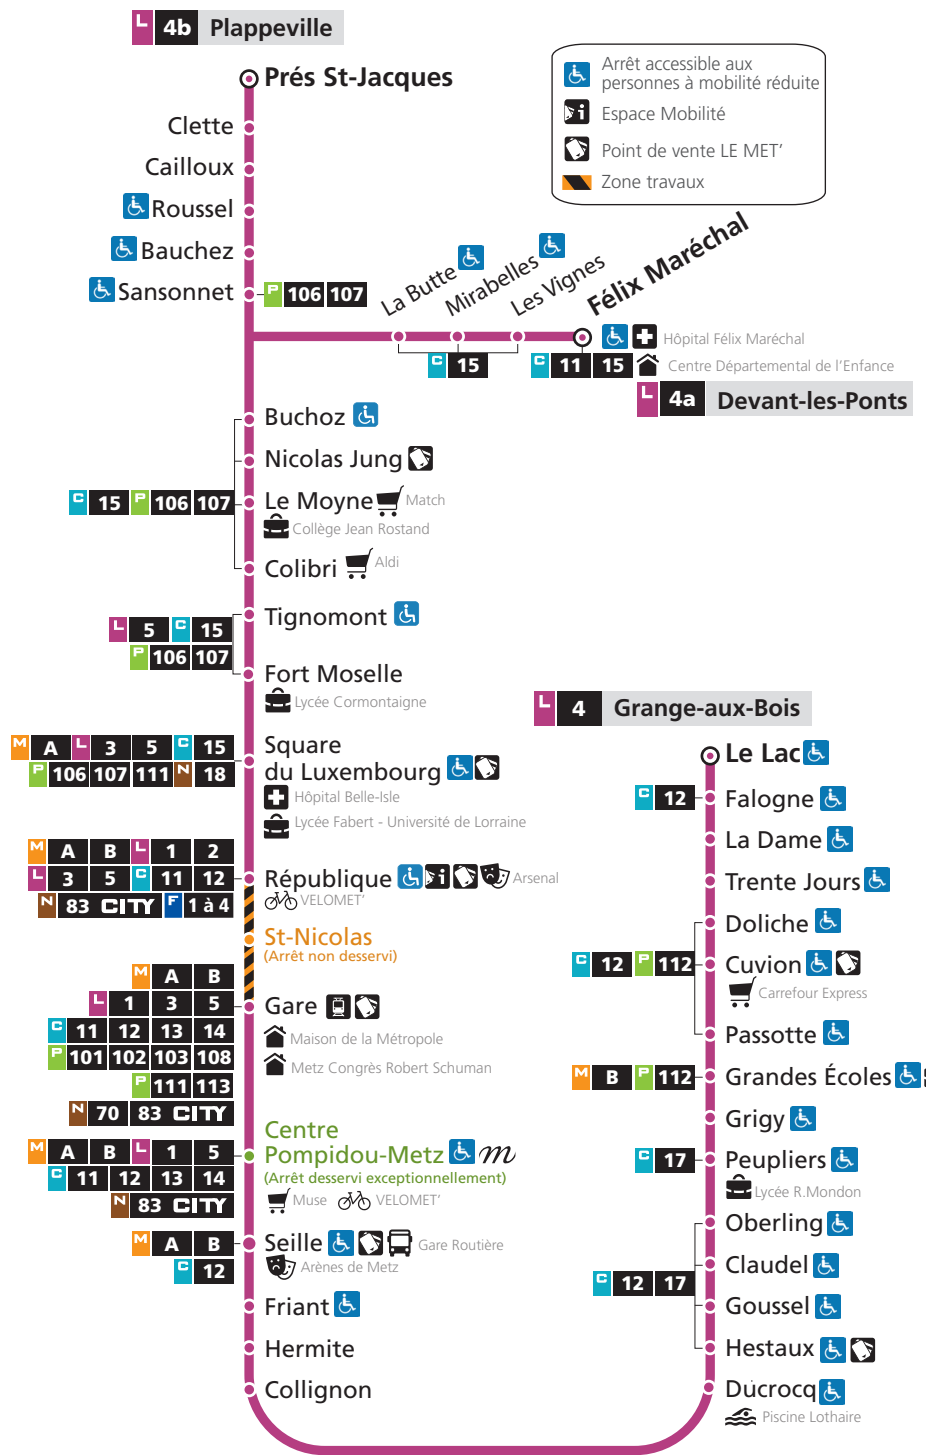

Le Lac	Grandes Écoles	Gare	République	Nicolas Jung	Prés St-Jacques 4b	Félix Maréchal 4a
5h13	5h20	5h37	5h40	5h48	-	5h53
5h34	5h41	5h58	6h01	6h09	-	6h14
5h55	6h02	6h19	6h22	6h31	6h36	-
6h15	6h22	6h40	6h43	6h52	-	6h57
6h35	6h42	7h00	7h03	7h12	7h17	-
6h53	7h00	7h18	7h21	7h30	-	7h35
7h07	7h15	7h33	7h36	7h45	7h50	-
7h22	7h30	7h49	7h52	8h01	-	8h06
7h37	7h45	8h04	8h07	8h16	8h22	-
7h53	8h01	8h20	8h23	8h32	-	8h38
8h08	8h16	8h35	8h38	8h47	8h53	-
8h24	8h32	8h51	8h54	9h03	-	9h09
8h38	8h46	9h05	9h08	9h17	9h23	-
8h54	9h02	9h21	9h24	9h33	-	9h39
9h08	9h16	9h35	9h38	9h47	9h53	-
9h24	9h32	9h51	9h54	10h03	-	10h09
9h39	9h47	10h06	10h09	10h18	10h24	-
9h54	10h02	10h21	10h24	10h33	-	10h39
10h09	10h17	10h36	10h39	10h48	10h54	-
10h24	10h32	10h51	10h54	11h03	-	11h09
10h39	10h47	11h06	11h09	11h18	11h24	-
10h54	11h02	11h21	11h24	11h33	-	11h39
11h09	11h17	11h36	11h39	11h49	11h54	-
11h24	11h32	11h51	11h54	12h04	-	12h09
11h39	11h47	12h06	12h09	12h19	12h24	-
11h54	12h02	12h21	12h24	12h34	-	12h39
12h09	12h17	12h36	12h39	12h49	12h54	-
12h25	12h33	12h52	12h55	13h05	-	13h10
12h40	12h48	13h07	13h10	13h20	13h25	-
12h56	13h04	13h23	13h26	13h36	-	13h41
13h10	13h18	13h37	13h40	13h50	13h55	-
13h25	13h33	13h52	13h55	14h05	-	14h10
13h40	13h48	14h07	14h10	14h20	14h25	-
13h55	14h03	14h22	14h25	14h35	-	14h40
14h11	14h19	14h38	14h41	14h51	14h56	-
14h27	14h35	14h54	14h57	15h07	-	15h12
14h43	14h51	15h10	15h13	15h23	15h28	-
14h59	15h07	15h26	15h29	15h39	-	15h44
15h14	15h22	15h41	15h44	15h54	15h59	-
15h28	15h36	15h55	15h58	16h08	-	16h13
15h43	15h51	16h10	16h13	16h23	16h28	-
15h59	16h07	16h26	16h29	16h39	-	16h45
16h14	16h22	16h42	16h45	16h54	17h00	-

Le Lac	Grandes Écoles	Gare	République	Nicolas Jung	Prés St-Jacques 4b	Félix Maréchal 4a
16h30	16h38	16h58	17h01	17h10	-	17h16
16h46	16h54	17h14	17h17	17h26	17h32	-
17h02	17h10	17h30	17h33	17h42	-	17h48
17h17	17h25	17h45	17h48	17h57	18h03	-
17h33	17h41	18h01	18h04	18h13	-	18h19
17h48	17h56	18h16	18h19	18h28	18h34	-
18h04	18h12	18h31	18h34	18h43	-	18h49
18h20	18h28	18h47	18h50	18h59	19h05	-
18h37	18h45	19h04	19h07	19h16	-	19h21
18h53	19h01	19h20	19h23	19h32	19h37	-
19h11	19h19	19h37	19h40	19h49	-	19h54
19h34	19h42	20h00	20h03	20h12	20h17	-
20h00	20h07	20h25	20h28	20h37	-	20h42
20h30	20h37	20h55	20h58	21h06	21h10	-
21h00	21h07	21h25	21h28	21h36	-	21h40
21h58	22h05	22h23	22h31	22h42	-	22h48

+ 2 départs FLEXO place de la République : 23h30 – 0h30