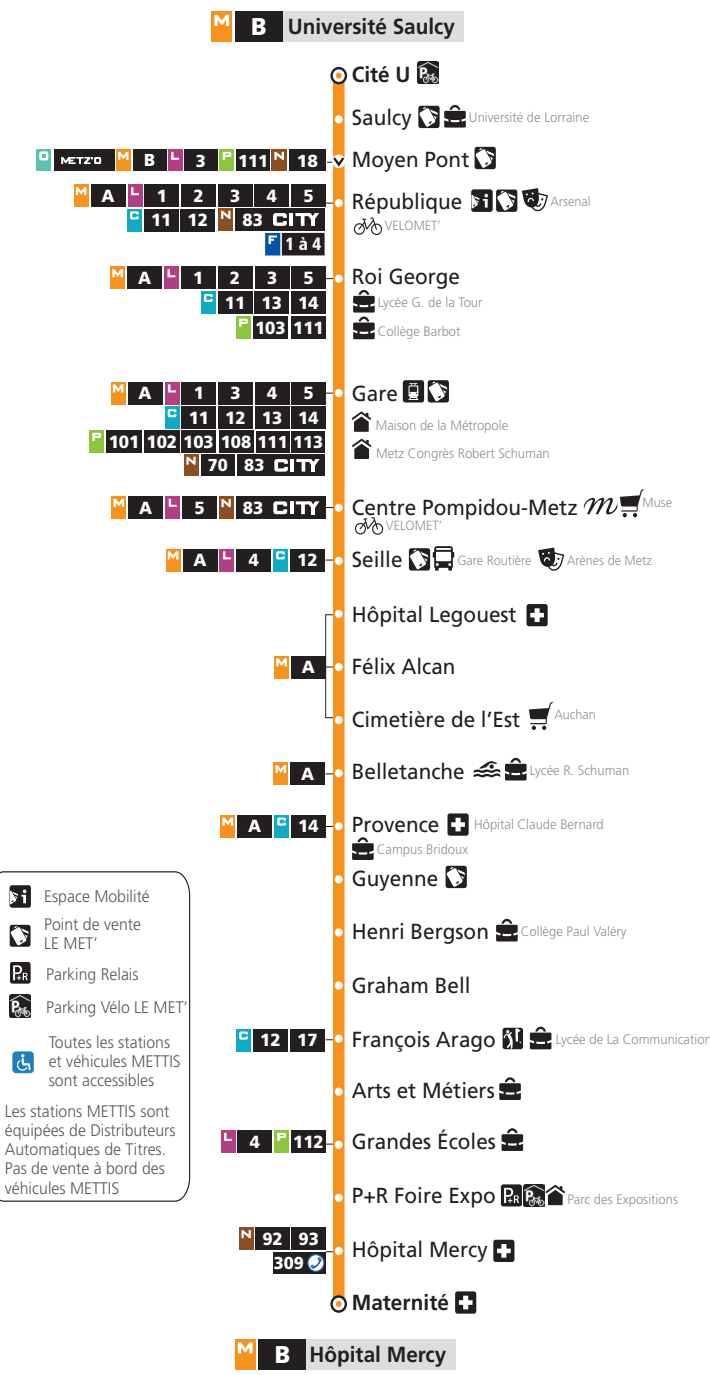

M B PLAN DE LIGNE ET CORRESPONDANCES

B → Université Saulcy

B → Université Saulcy

DIMANCHE ET JOURS FÉRIÉS

DU LUNDI AU SAMEDI

	Maternité	Grandes Écoles	Provence	Hôpital Legouest	Gare	République	Cité U
	5h28	5h34	5h42	5h47	5h51	5h55	5h59
	5h57	6h03	6h11	6h16	6h20	6h24	6h28
	6h27	6h33	6h41	6h46	6h50	6h54	6h58
	6h52	6h58	7h06	7h11	7h15	7h19	7h23
	7h11	7h17	7h25	7h30	7h34	7h38	7h43
	7h27	7h33	7h41	7h46	7h50	7h54	7h59
	7h42	7h48	7h56	8h01	8h05	8h09	8h14
	7h57	8h03	8h11	8h16	8h20	8h24	8h29
	8h12	8h18	8h26	8h31	8h35	8h39	8h44
	8h27	8h33	8h41	8h46	8h50	8h54	8h59
	8h43	8h49	8h57	9h02	9h06	9h10	9h15
	8h58	9h04	9h12	9h17	9h21	9h25	9h30
	9h13	9h19	9h27	9h32	9h36	9h40	9h45
	9h29	9h35	9h43	9h48	9h52	9h56	10h01
	9h43	9h49	9h57	10h02	10h06	10h10	10h15
	9h58	10h04	10h12	10h17	10h21	10h25	10h30
	10h13	10h19	10h27	10h32	10h36	10h40	10h45
	10h28	10h34	10h42	10h47	10h51	10h55	11h00
	10h43	10h49	10h57	11h02	11h06	11h10	11h15
	10h58	11h04	11h12	11h17	11h21	11h25	11h30
	11h13	11h19	11h27	11h32	11h36	11h40	11h45
	11h28	11h34	11h42	11h47	11h51	11h55	12h00
	11h43	11h49	11h57	12h02	12h06	12h10	12h15
	11h57	12h03	12h11	12h16	12h20	12h24	12h29
	12h12	12h18	12h26	12h31	12h35	12h39	12h44
	12h27	12h33	12h41	12h46	12h50	12h54	12h59
	12h42	12h48	12h56	13h01	13h05	13h09	13h14
	12h57	13h03	13h11	13h16	13h20	13h24	13h29
	13h12	13h18	13h26	13h31	13h35	13h39	13h44
	13h28	13h34	13h42	13h47	13h51	13h55	14h00
	13h43	13h49	13h57	14h02	14h06	14h10	14h15
	13h58	14h04	14h12	14h17	14h21	14h25	14h30
	14h13	14h19	14h27	14h32	14h36	14h40	14h45
	14h28	14h34	14h42	14h47	14h51	14h55	15h00
	14h42	14h48	14h56	15h01	15h05	15h09	15h14
	14h57	15h03	15h11	15h16	15h20	15h24	15h29
	15h13	15h19	15h27	15h32	15h36	15h40	15h45
	15h27	15h33	15h41	15h46	15h50	15h54	15h59
	15h42	15h48	15h56	16h01	16h05	16h09	16h14
	15h57	16h03	16h11	16h16	16h20	16h24	16h29
	16h12	16h18	16h26	16h31	16h35	16h39	16h44
	16h27	16h33	16h41	16h46	16h50	16h54	16h59
	16h42	16h48	16h56	17h01	17h05	17h09	17h14

	Maternité	Grandes Écoles	Provence	Hôpital Legouest	Gare	République	Cité U
	16h57	17h03	17h11	17h16	17h20	17h24	17h29
	17h12	17h18	17h26	17h31	17h35	17h39	17h44
	17h27	17h33	17h41	17h46	17h50	17h54	17h59
	17h42	17h48	17h56	18h01	18h05	18h09	18h14
	17h57	18h03	18h11	18h16	18h20	18h24	18h29
	18h12	18h18	18h26	18h31	18h35	18h39	18h44
	18h28	18h34	18h42	18h47	18h51	18h55	18h59
	18h43	18h49	18h57	19h02	19h06	19h10	19h14
	18h58	19h04	19h12	19h17	19h21	19h25	19h29
	19h13	19h19	19h27	19h32	19h36	19h40	19h44
	19h29	19h35	19h43	19h48	19h52	19h56	20h00
	19h44	19h50	19h58	20h03	20h07	20h11	20h15
	20h01	20h06	20h14	20h19	20h23	20h27	20h31
	20h16	20h21	20h29	20h34	20h38	20h42	20h46
	20h31	20h36	20h44	20h49	20h53	20h57	21h01
	20h51	20h56	21h04	21h09	21h13	21h17	21h21
	21h11	21h16	21h23	21h28	21h32	21h36	21h40
	21h31	21h36	21h43	21h48	21h52	21h56	22h00
	21h51	21h56	22h03	22h08	22h12	22h16	22h20
	22h19	22h24	22h31	22h36	22h40	22h44	22h48
	22h50	22h55	23h02	23h07	23h11	23h15	23h19
	23h20	23h25	23h32	23h37	23h41	23h45	23h49
	23h50	23h55	0h02	0h07	0h11	0h15	0h19