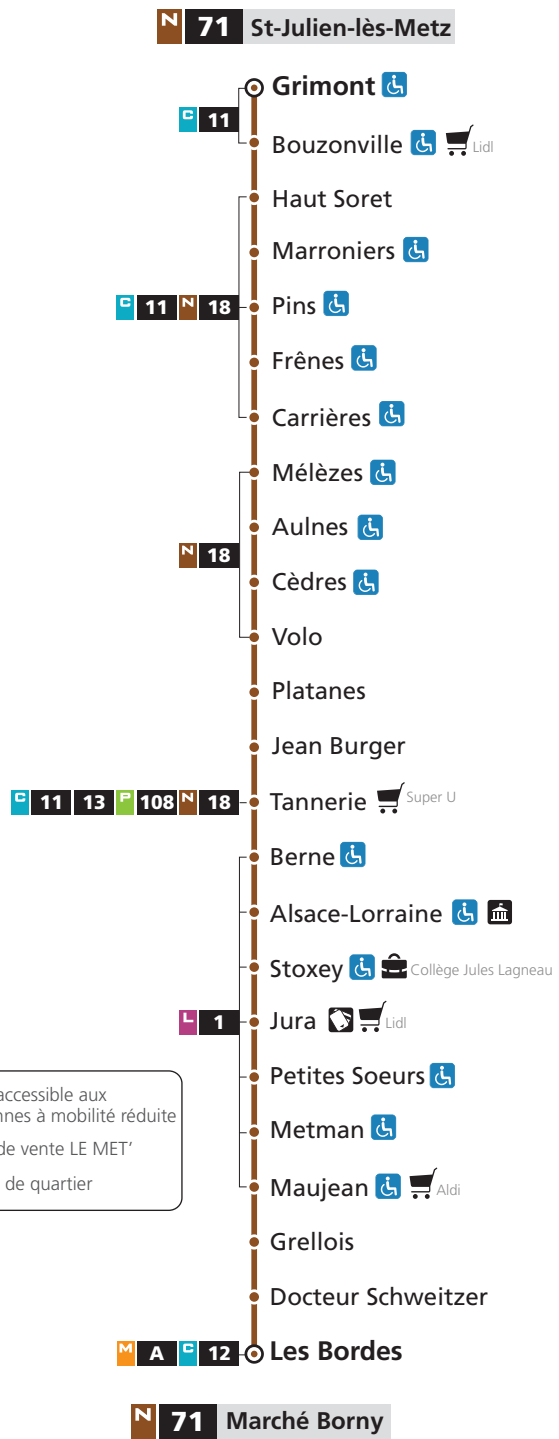

### VÉLOMET' AMPHITHÉÂTRE

📍 4 Parvis des Droits de l'Homme, METZ

PLUS D'INFORMATIONS : [LEMET.FR](http://LEMET.FR)

**LE MET'**  
L'Eurométropole de Metz vous transporte

N

71

SECTEUR

Marché Borny

**LE MET'**  
L'Eurométropole de Metz vous transporte

- Arrêt accessible aux personnes à mobilité réduite
- Point de vente LE MET'
- Mairie de quartier

**LES MARDIS ET VENDREDIS MATINS**

| Les Bordes | Maujean | Petites Soeurs | Berne | Tannerie | Volo  | Frênes | Grimont |
|------------|---------|----------------|-------|----------|-------|--------|---------|
| 8h16       | 8h21    | 8h23           | 8h27  | 8h31     | 8h33  | 8h39   | 8h45    |
| 9h27       | 9h32    | 9h34           | 9h38  | 9h42     | 9h44  | 9h50   | 9h56    |
| 10h37      | 10h42   | 10h44          | 10h48 | 10h52    | 10h54 | 11h00  | 11h06   |
| 11h49      | 11h54   | 11h56          | 12h00 | 12h04    | 12h06 | 12h12  | 12h18   |
| 13h03      | 13h08   | 13h10          | 13h14 | 13h18    | 13h20 | 13h26  | 13h32   |
| 14h19      | 14h24   | 14h26          | 14h30 | 14h34    | 14h36 | 14h42  | 14h48   |

**71** → Marché de Borny

**LES MARDIS ET VENDREDIS MATINS**

| Grimont | Frênes | Volo  | Tannerie | Berne | Petites Soeurs | Maujean | Les Bordes |
|---------|--------|-------|----------|-------|----------------|---------|------------|
| 7h42    | 7h47   | 7h53  | 7h57     | 8h00  | 8h04           | 8h07    | 8h12       |
| 8h53    | 8h58   | 9h04  | 9h08     | 9h11  | 9h15           | 9h18    | 9h23       |
| 10h04   | 10h09  | 10h15 | 10h19    | 10h22 | 10h26          | 10h29   | 10h34      |
| 11h14   | 11h19  | 11h25 | 11h29    | 11h32 | 11h36          | 11h39   | 11h44      |
| 12h27   | 12h32  | 12h38 | 12h42    | 12h45 | 12h49          | 12h52   | 12h57      |
| 13h40   | 13h45  | 13h51 | 13h55    | 13h58 | 14h02          | 14h05   | 14h10      |