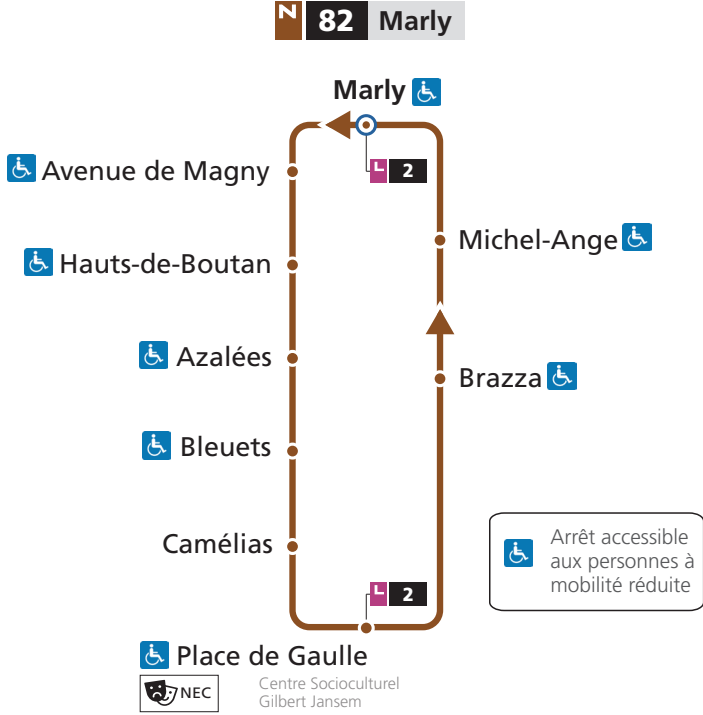

DU LUNDI AU SAMEDI

	Marly arrivée L2	Marly départ N82	Bleuets	Place de Gaulle	Brazza	Marly arrivée N82	Marly départ L2
-	6h34	6h37	6h39	6h40	6h43	6h46	
6h38	6h54	6h57	6h59	7h00	7h03	7h06	
-	7h09	7h12	7h14	7h15	7h18	7h21	
7h09	7h23	7h26	7h28	7h29	7h32	7h35	
7h34	7h38	7h41	7h43	7h44	7h47	7h50	
7h49	7h53	7h56	7h58	7h59	8h02	8h05	
8h05	8h08	8h11	8h13	8h14	8h17	8h20	
8h20	8h23	8h26	8h28	8h29	8h32	8h35	
8h36	8h38	8h41	8h43	8h44	8h47	8h50	
8h51	8h53	8h56	8h58	8h59	9h02	9h05	
9h06	9h08	9h11	9h13	9h14	9h17	9h20	
9h21	9h23	9h26	9h28	9h29	9h32	9h35	
9h36	9h38	9h41	9h43	9h44	9h47	9h50	
9h51	9h53	9h56	9h58	9h59	10h02	10h05	
10h06	10h08	10h11	10h13	10h14	10h17	10h20	
10h21	10h23	10h26	10h28	10h29	10h32	10h35	
10h36	10h38	10h41	10h43	10h44	10h47	10h50	
10h51	10h53	10h56	10h58	10h59	11h02	11h05	
11h06	11h08	11h11	11h13	11h14	11h17	11h20	
11h21	11h23	11h26	11h28	11h29	11h32	11h35	
11h36	11h38	11h41	11h43	11h44	11h47	11h50	
11h51	11h53	11h56	11h58	11h59	12h02	12h05	
12h06	12h08	12h11	12h13	12h14	12h17	12h20	
12h21	12h23	12h26	12h28	12h29	12h32	12h35	
12h36	12h38	12h41	12h43	12h44	12h47	12h50	
12h51	12h53	12h56	12h58	12h59	13h02	13h05	
13h06	13h08	13h11	13h13	13h14	13h17	13h20	
13h21	13h24	13h27	13h29	13h30	13h33	13h35	
13h36	13h38	13h41	13h43	13h44	13h47	13h50	
13h52	13h55	13h58	14h00	14h01	14h04	14h05	
14h07	14h10	14h13	14h15	14h16	14h19	14h20	
14h22	14h24	14h27	14h29	14h30	14h33	14h35	
14h37	14h39	14h42	14h44	14h45	14h48	14h50	
14h52	14h54	14h57	14h59	15h00	15h03	15h05	
15h07	15h09	15h12	15h14	15h15	15h18	15h20	
15h22	15h24	15h27	15h29	15h30	15h33	15h35	
15h37	15h39	15h42	15h44	15h45	15h48	15h50	
15h52	15h54	15h57	15h59	16h00	16h03	16h05	
16h08	16h10	16h13	16h15	16h16	16h19	16h20	
16h23	16h25	16h28	16h30	16h31	16h34	16h35	
16h38	16h40	16h43	16h45	16h46	16h49	16h50	
16h53	16h55	16h58	17h00	17h01	17h04	17h05	
17h08	17h10	17h13	17h15	17h16	17h19	17h20	
17h23	17h25	17h28	17h30	17h31	17h34	17h35	
17h38	17h40	17h43	17h45	17h46	17h49	17h50	
17h53	17h55	17h58	18h00	18h01	18h04	18h05	
18h08	18h10	18h13	18h15	18h16	18h19	18h20	
18h22	18h24	18h27	18h29	18h30	18h33	18h35	
18h37	18h39	18h42	18h44	18h45	18h48	18h50	
18h52	18h55	18h58	19h00	19h01	19h04	-	
19h07	19h10	19h13	19h15	19h16	19h19	19h25	
19h27	19h30	19h33	19h35	19h36	19h39	20h00