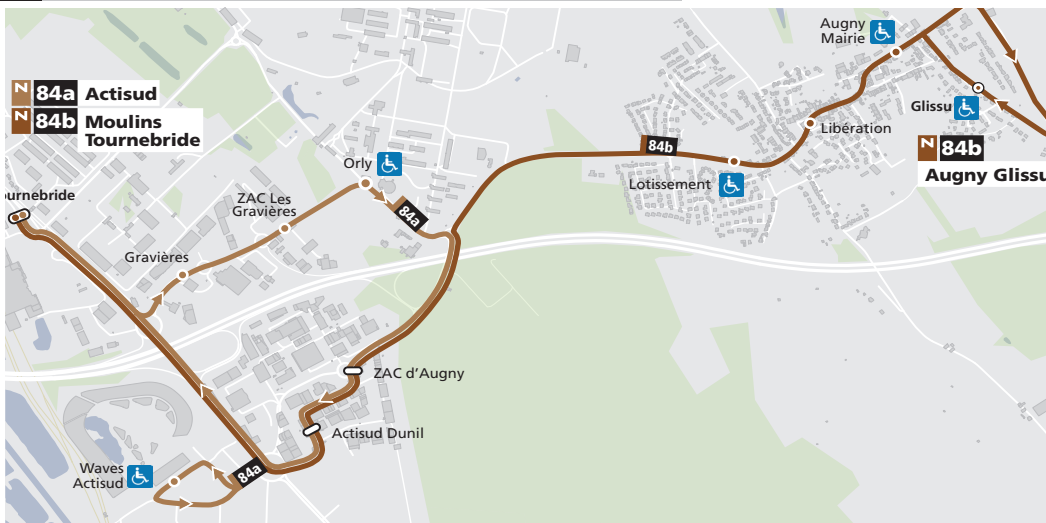

LE MET'
L'Eurométropole de Metz vous transporte

N 84a | N 84b

SECTEUR

Moulins Tournebride

Actisud

Augny

N 84a

Desserte du Centre Commercial

LE MET'
L'Eurométropole de Metz vous transporte

84a Actisud

DU LUNDI AU SAMEDI

Tournebride Arrivée L1	Tournebride départ N84a	Gravières	Orly	Zac d'Augny	Waves Actisud	Tournebride arrivée N84a	Tournebride Départ L1
7h18	7h21	7h24	7h26	7h29	7h32	7h37	7h40
7h40	7h43	7h46	7h48	7h51	7h54	7h59	8h10
8h42	8h45	8h48	8h50	8h53	8h56	9h01	9h10
8h56	9h01	9h04	9h06	9h09	9h12	9h17	9h24
9h26	9h29	9h32	9h34	9h37	9h40	9h45	9h54
9h56	9h59	10h02	10h04	10h07	10h10	10h15	10h25
10h26	10h29	10h32	10h34	10h37	10h40	10h45	10h55
10h56	10h59	11h02	11h04	11h07	11h10	11h15	11h24
11h56	12h06	12h09	12h11	12h14	12h17	12h22	12h25
12h26	12h33	12h36	12h38	12h41	12h44	12h49	12h55
12h56	13h06	13h09	13h11	13h14	13h17	13h22	13h25
14h12	14h15	14h19	14h22	14h26	14h29	14h35	14h41
14h42	14h45	14h49	14h52	14h56	14h59	15h05	15h10
15h13	15h16	15h20	15h23	15h27	15h30	15h36	15h40
16h13	16h16	16h20	16h23	16h27	16h30	16h36	16h39
16h43	16h46	16h50	16h53	16h57	17h00	17h06	17h09
17h13	17h16	17h20	17h23	17h27	17h30	17h36	17h38
18h28	18h31	18h35	18h38	18h42	18h45	18h51	18h54
18h58	19h01	19h05	19h08	19h12	19h15	19h21	19h32
19h31	19h34	19h38	19h41	19h45	19h48	19h54	19h58

84b → Moulin Tournebride

DU LUNDI AU SAMEDI

Glissu	Augny Mairie	Libération	Lotissement	Zac d'Augny	Tournebride arrivée N84b	Tournebride Départ L1
8h25	8h26	8h27	8h28	8h33	8h37	8h40
11h54	11h55	11h56	11h57	12h02	12h06	12h10
13h56	13h57	13h58	13h59	14h04	14h08	14h11
15h57	15h58	15h59	16h00	16h05	16h09	16h24
18h07	18h08	18h09	18h10	18h15	18h19	18h22

84b → Augny Glissu

DU LUNDI AU SAMEDI

Tournebride Arrivée L1	Tournebride départ N84b	Zac d'Augny	Lotissement	Libération	Augny Mairie	Glissu
7h58	8h02	8h06	8h11	8h12	8h12	8h14
11h26	11h29	11h33	11h38	11h39	11h39	11h41
13h26	13h29	13h33	13h38	13h39	13h39	13h41
15h43	15h45	15h49	15h54	15h55	15h55	15h57
17h43	17h46	17h50	17h55	17h56	17h56	17h58