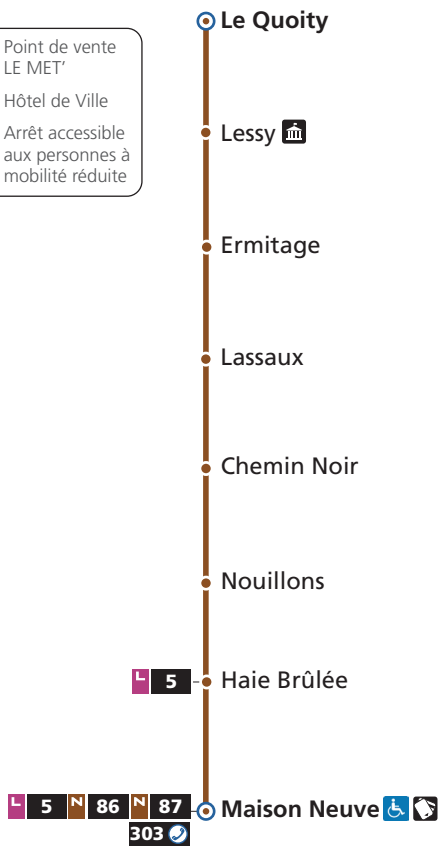

NAVETTE

IMPRIMER\* 1,000 ccs

Horaires Eté 2024  
du 8 juillet au 1<sup>er</sup> septembre

Téléchargez  
l'appli LE MET'

LE MET'  
L'Eurométropole de Metz vous transporte

LE MET'  
L'Eurométropole de Metz vous transporte

-  Point de vente LE MET\*
-  Hôtel de Ville
-  Arrêt accessible aux personnes à mobilité réduite

**88** Maison Neuve

**88** → Maison Neuve

DU LUNDI AU SAMEDI

Le Quoity	Lessy	Ermitage	Chemin Noir	Haie Brûlée	M. Neuve Arrivée N88	M. Neuve Départ L5
5h05	5h06	5h08	5h10	5h12	5h14	5h17
6h04	6h05	6h07	6h09	6h11	6h13	6h16
7h03	7h04	7h06	7h08	7h10	7h12	7h15
8h01	8h02	8h04	8h06	8h08	8h10	8h13
9h03	9h04	9h06	9h08	9h10	9h12	9h15
10h04	10h05	10h07	10h09	10h11	10h13	10h16
11h02	11h03	11h05	11h07	11h09	11h11	11h14
12h18	12h19	12h21	12h23	12h25	12h27	12h30
13h03	13h04	13h06	13h08	13h10	13h12	13h15
14h04	14h05	14h07	14h09	14h11	14h13	14h16
15h02	15h03	15h05	15h07	15h09	15h11	15h14
16h04	16h05	16h07	16h09	16h11	16h13	16h16
17h03	17h04	17h06	17h08	17h10	17h12	17h15
18h03	18h04	18h06	18h08	18h10	18h12	18h15
19h04	19h05	19h07	19h09	19h11	19h13	19h16

- Services assurés systématiquement
- Services disponibles uniquement sur réservation

**88** → Maison Neuve

DIMANCHE ET JOURS FÉRIÉS

Le Quoity	Lessy	Ermitage	Chemin Noir	Haie Brûlée	M. Neuve Arrivée N88	M. Neuve Départ L5
8h31	8h32	8h34	8h36	8h38	8h40	8h43
10h30	10h31	10h33	10h35	10h37	10h39	10h42
12h29	12h30	12h32	12h34	12h36	12h38	12h41
14h03	14h04	14h06	14h08	14h10	14h12	14h15
15h32	15h33	15h35	15h37	15h39	15h41	15h44
17h02	17h03	17h05	17h07	17h09	17h11	17h14
18h32	18h33	18h35	18h37	18h39	18h41	18h44