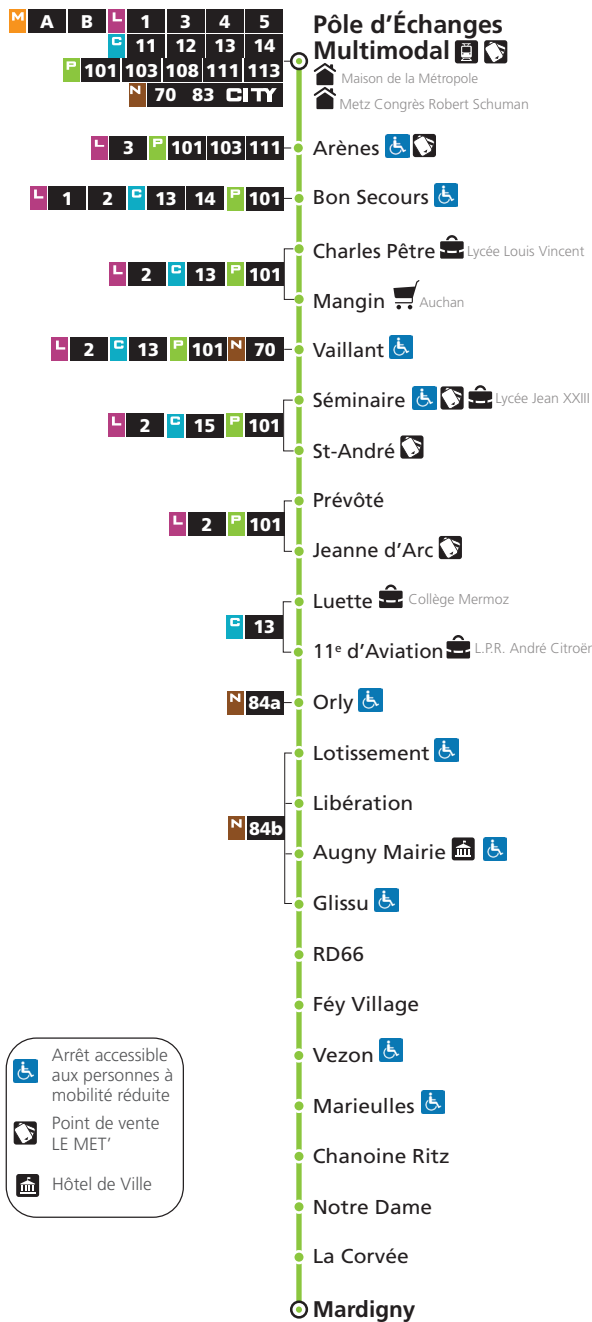

Consultez les horaires sur le site fluo.eu

DIRECTIONS

Mardigny

Pôle d'Échanges Multimodal

Horaires Eté 2024
du 8 juillet au 1^{er} septembre

PROXIS

Téléchargez
l'appli LE MET'

 LE MET'
L'Eurométropole de Metz vous transporte

 LE MET'
L'Eurométropole de Metz vous transporte

PLUS D'INFORMATIONS : LEMET.FR

 LE MET'
L'Eurométropole de Metz vous transporte

 lemet.fr

 lemet.fr **0 800 00 29 38** Service & appel gratuits

102 Pôle d'Échanges Multimodal

Arrêt accessible aux personnes à mobilité réduite

Point de vente LE MET*

Hôtel de Ville

102 Mardigny

102 → Mardigny

DU LUNDI AU SAMEDI

Gare Routière	P.E.M	Séminaire	Luette	Augny Mairie	Féy Village	Marieulles	Mardigny
-	6h10	6h17	6h21	6h29	6h35	6h41	6h49
-	7h00	7h07	7h11	7h19	7h25	7h31	7h39
-	7h50	7h57	8h01	8h09	8h15	8h21	8h29
-	9h27	9h34	9h38	9h46	9h52	9h58	10h06
-	11h04	11h11	11h15	11h23	11h29	11h35	11h43
12h10	-	12h28	-	-	-	-	13h00
-	12h41	12h49	12h54	13h02	13h08	13h14	13h22
-	14h25	14h33	14h38	14h46	14h52	14h58	15h06
-	16h05	16h13	16h18	16h26	16h32	16h38	16h46
-	17h44	17h52	17h57	18h05	18h11	18h17	18h25
18h30	-	18h48	-	-	-	-	19h30
-	19h21	19h29	19h34	19h42	19h48	19h54	20h02
-	20h14	20h22	20h27	20h35	20h41	20h47	20h55

Services disponibles uniquement sur réservation

Services assurés systématiquement

Ligne 82 du réseau Fluo Grand Est 57 - Départ Gare Routière

102 → Mardigny

DIMANCHE ET JOURS FÉRIÉS

PEM	Séminaire	Luette	Augny Mairie	Féy Village	Marieulles	Mardigny
9h05	9h14	9h19	9h28	9h35	9h42	9h49
10h35	10h44	10h49	10h58	11h05	11h12	11h19
12h05	12h14	12h19	12h28	12h35	12h42	12h49
13h35	13h44	13h49	13h58	14h05	14h12	14h19
15h05	15h14	15h19	15h28	15h35	15h42	15h49
16h35	16h44	16h49	16h58	17h05	17h12	17h19
18h05	18h14	18h19	18h28	18h35	18h42	18h49
19h35	19h44	19h49	19h58	20h05	20h12	20h19