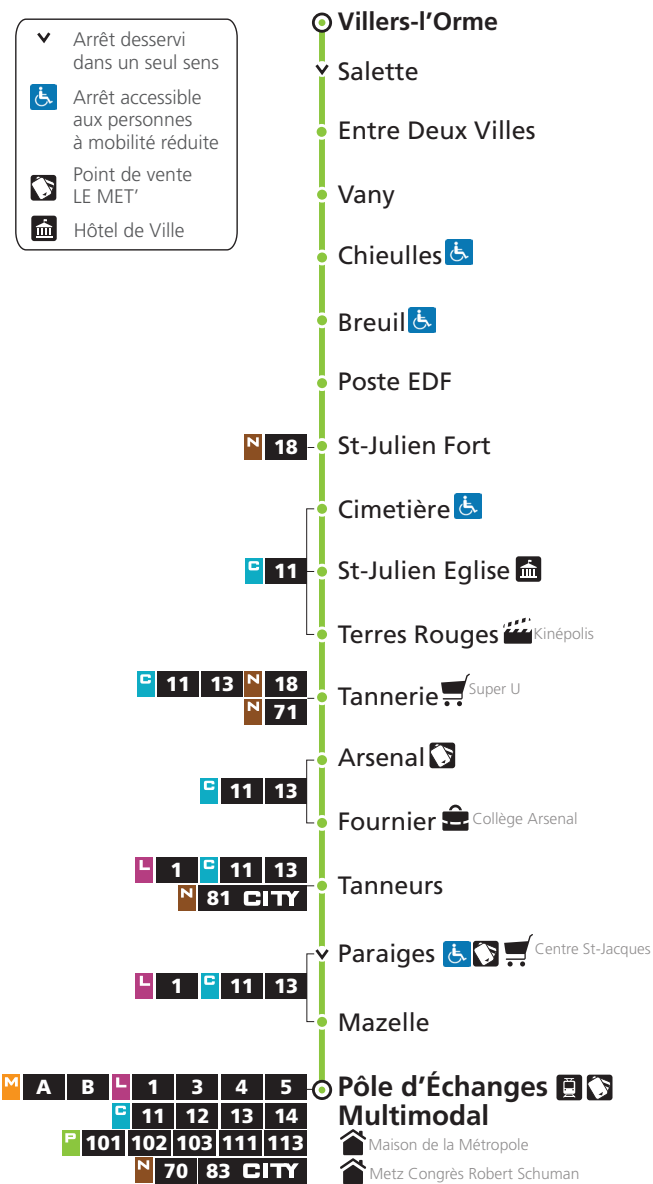

IMPRIMERIE 1000 ex.

PROXIS

PLUS D'INFORMATIONS : LEMET.FR

LE MET'
L'Eurométropole de Metz vous transporte

lemet.fr

LE MET'
L'Eurométropole de Metz vous transporte

Téléchargez
l'appli LE MET'

lemet.fr **0 800 00 29 38** Service & appel gratuits

LE MET'
L'Eurométropole de Metz vous transporte

P 108 Vany

- ▼ Arrêt desservi dans un seul sens
- Arrêt accessible aux personnes à mobilité réduite
- Point de vente LE MET'
- Hôtel de Ville

P 108 Pôle d'Échanges Multimodal

108 → Pôle d'Échanges Multimodal (P.E.M.)

DU LUNDI AU SAMEDI

Villers L'Orme	Vany	Chieulles	Tannerries	Mazelle	P.E.M.
5h20	5h21	5h23	5h33	5h41	5h45
6h10	6h11	6h13	6h23	6h31	6h35
7h05	7h06	7h08	7h18	7h26	7h30
8h10	8h11	8h13	8h23	8h31	8h35
9h00	9h01	9h03	9h13	9h21	9h25
10h30	10h31	10h33	10h43	10h51	10h55
12h00	12h01	12h03	12h13	12h21	12h25
13h30	13h31	13h33	13h43	13h51	13h55
15h00	15h01	15h03	15h13	15h21	15h25
16h00	16h01	16h03	16h13	16h21	16h25
17h00	17h01	17h03	17h13	17h21	17h25
18h00	18h01	18h03	18h13	18h21	18h25
19h10	19h11	19h13	19h23	19h31	19h35