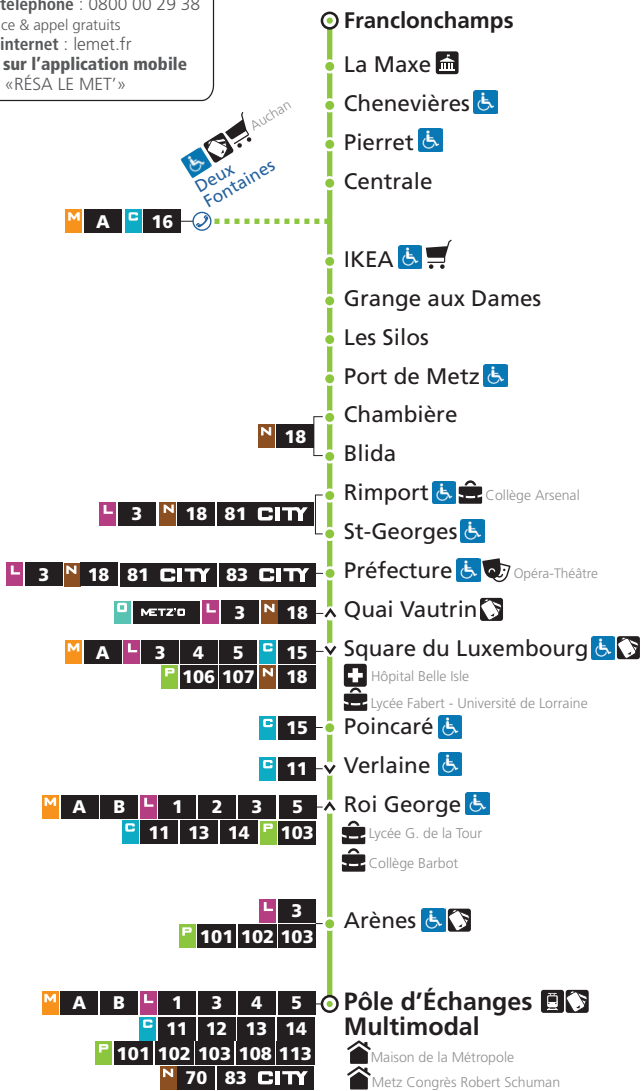

▼ Arrêt desservi dans un seul sens

Point de vente LE MET'

Hôtel de Ville

Transport sur réservation
par téléphone : 0800 00 29 38
Service & appel gratuits
par internet : lemet.fr
sur l'application mobile
«RÉSA LE MET'»

P 111 La Maxe

P 111 Pôle d'Échanges Multimodal

111 → Pôle d'Échanges Multimodal (P.E.M.)

DU LUNDI AU SAMEDI

Franclonchamps	Deux Fontaines	IKEA	Rimport	Square du Luxembourg	Poincaré	P.E.M.
5h10	5h15	5h16	5h24	5h29	5h31	5h39
6h15	6h20	6h21	6h29	6h34	6h36	6h44
7h15	-	7h19	7h27	7h32	7h34	7h42
8h16	-	8h20	8h28	8h33	8h35	8h43
9h23	-	9h27	9h35	9h40	9h42	9h50
10h29	-	10h33	10h41	10h46	10h48	10h56
11h36	-	11h40	11h48	11h53	11h55	12h03
12h44	-	12h48	12h56	13h01	13h03	13h11
13h52	-	13h56	14h04	14h09	14h11	14h19
15h00	-	15h04	15h12	15h17	15h19	15h27
16h10	-	16h14	16h22	16h27	16h29	16h38
17h18	-	17h22	17h31	17h35	17h38	17h47
18h30	-	18h34	18h42	18h47	18h49	18h57
19h40	-	19h44	19h52	19h57	19h59	20h07
20h43	20h48	20h49	20h57	21h01	21h03	21h10

Services disponibles uniquement sur réservation

Services assurés systématiquement

111 → La Maxe

DU LUNDI AU SAMEDI

P.E.M.	Roi George	Poincaré	Rimport	IKEA	Deux Fontaines	Franclonchamps
5h45	5h49	5h51	5h56	6h03	6h05	6h10
6h50	6h54	6h56	7h01	7h08	7h10	7h15
7h47	7h51	7h53	7h58	8h05	-	8h10
8h48	8h52	8h54	8h59	9h06	-	9h11
9h55	9h59	10h01	10h06	10h13	-	10h18
11h02	11h06	11h08	11h13	11h20	-	11h25
12h09	12h13	12h15	12h20	12h27	-	12h32
13h17	13h21	13h23	13h28	13h35	-	13h40
14h25	14h29	14h31	14h36	14h43	-	14h48
15h33	15h37	15h40	15h45	15h52	-	15h57
16h43	16h47	16h50	16h55	17h02	-	17h07
17h53	17h57	18h00	18h05	18h12	-	18h17
19h10	19h14	19h16	19h21	19h28	-	19h32
20h15	20h19	20h21	20h26	20h33	20h35	20h40
21h10	21h14	21h16	21h21	21h28	21h30	21h35

Services disponibles uniquement sur réservation

Services assurés systématiquement

111 → Pôle d'Échanges Multimodal (P.E.M.)

DIMANCHE ET JOURS FÉRIÉS

Franclonchamps	Deux Fontaines	IKEA	Rimport	Square du Luxembourg	Poincaré	P.E.M.
8h30	8h33	8h34	8h42	8h46	8h48	8h56
10h27	10h30	10h31	10h39	10h43	10h45	10h53
11h37	11h40	11h41	11h49	11h53	11h55	12h03
13h30	13h33	13h34	13h42	13h46	13h48	13h56
15h52	15h55	15h56	16h04	16h08	16h10	16h18
17h17	17h20	17h21	17h29	17h33	17h35	17h43
18h27	18h30	18h31	18h39	18h43	18h45	18h53

Services disponibles uniquement sur réservation

111 → La Maxe

DIMANCHE ET JOURS FÉRIÉS

P.E.M.	Roi George	Poincaré	Rimport	IKEA	Deux Fontaines	Franclonchamps
9h50	9h53	9h56	10h01	10h08	10h10	10h14
11h05	11h08	11h11	11h16	11h23	11h25	11h29
12h55	12h58	13h01	13h06	13h13	13h15	13h19
15h15	15h18	15h21	15h26	15h33	15h35	15h39
16h40	16h43	16h46	16h52	16h59	17h01	17h05
17h50	17h53	17h56	18h03	18h10	18h12	18h16
19h05	19h08	19h11	19h16	19h23	19h25	19h29

Services disponibles uniquement sur réservation