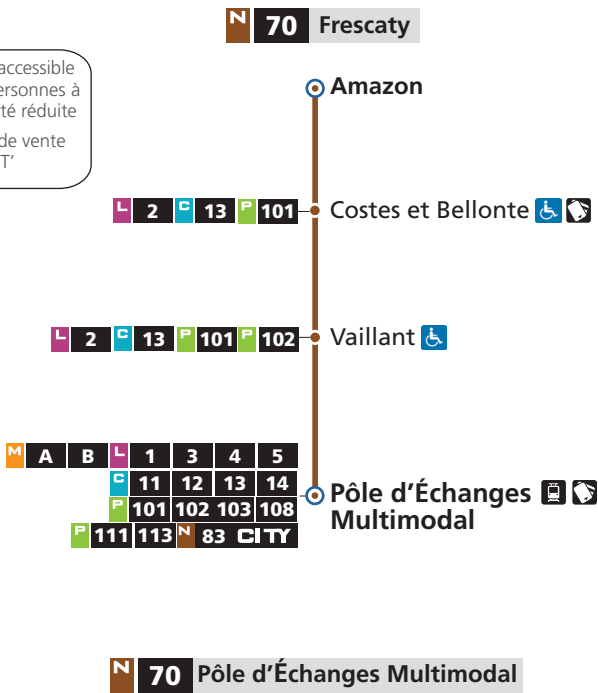

Arrêt accessible aux personnes à mobilité réduite
Point de vente LE MET'

70 → Frescaty
DU LUNDI AU VENDREDI

P.E.M.	Vaillant	C.et Bellonte	Amazon
5h30	5h39	5h44	5h50
12h55	13h04	13h09	13h15
20h25	20h34	20h39	20h45

70 → Frescaty
SAMEDI

P.E.M.	Vaillant	C.et Bellonte	Amazon
6h45 a	6h54 a	6h59 a	7h05 a
7h35 b	7h44 b	7h49 b	7h55 b
18h55	19h04	19h09	19h15

a - ne circule pas samedi 17 août
b - circule uniquement samedi 17 août

70 → Frescaty
DIMANCHE

P.E.M.	Vaillant	C.et Bellonte	Amazon
7h10 d	7h19 d	7h24 d	7h30 d
8h50 e	8h59 e	9h04 e	9h10 e
20h10 c	20h19 c	20h24 c	20h30 c

c - ne circule pas dimanche 14 juillet
d - ne circule pas les dimanches 14 juillet et 18 août
e - circule uniquement dimanche 18 août

70 → Frescaty
JOURS FÉRIÉS

P.E.M.	Vaillant	C.et Bellonte	Amazon
7h10 g	7h16 g	7h24 g	7h30 g
10h25 h	10h31 h	10h39 h	10h45 h
19h45 h	19h51 h	19h59 h	20h05 h
20h10 g	20h16 g	20h24 g	20h30 g

g - circule uniquement dimanche 14 juillet
h - circule uniquement jeudi 15 août