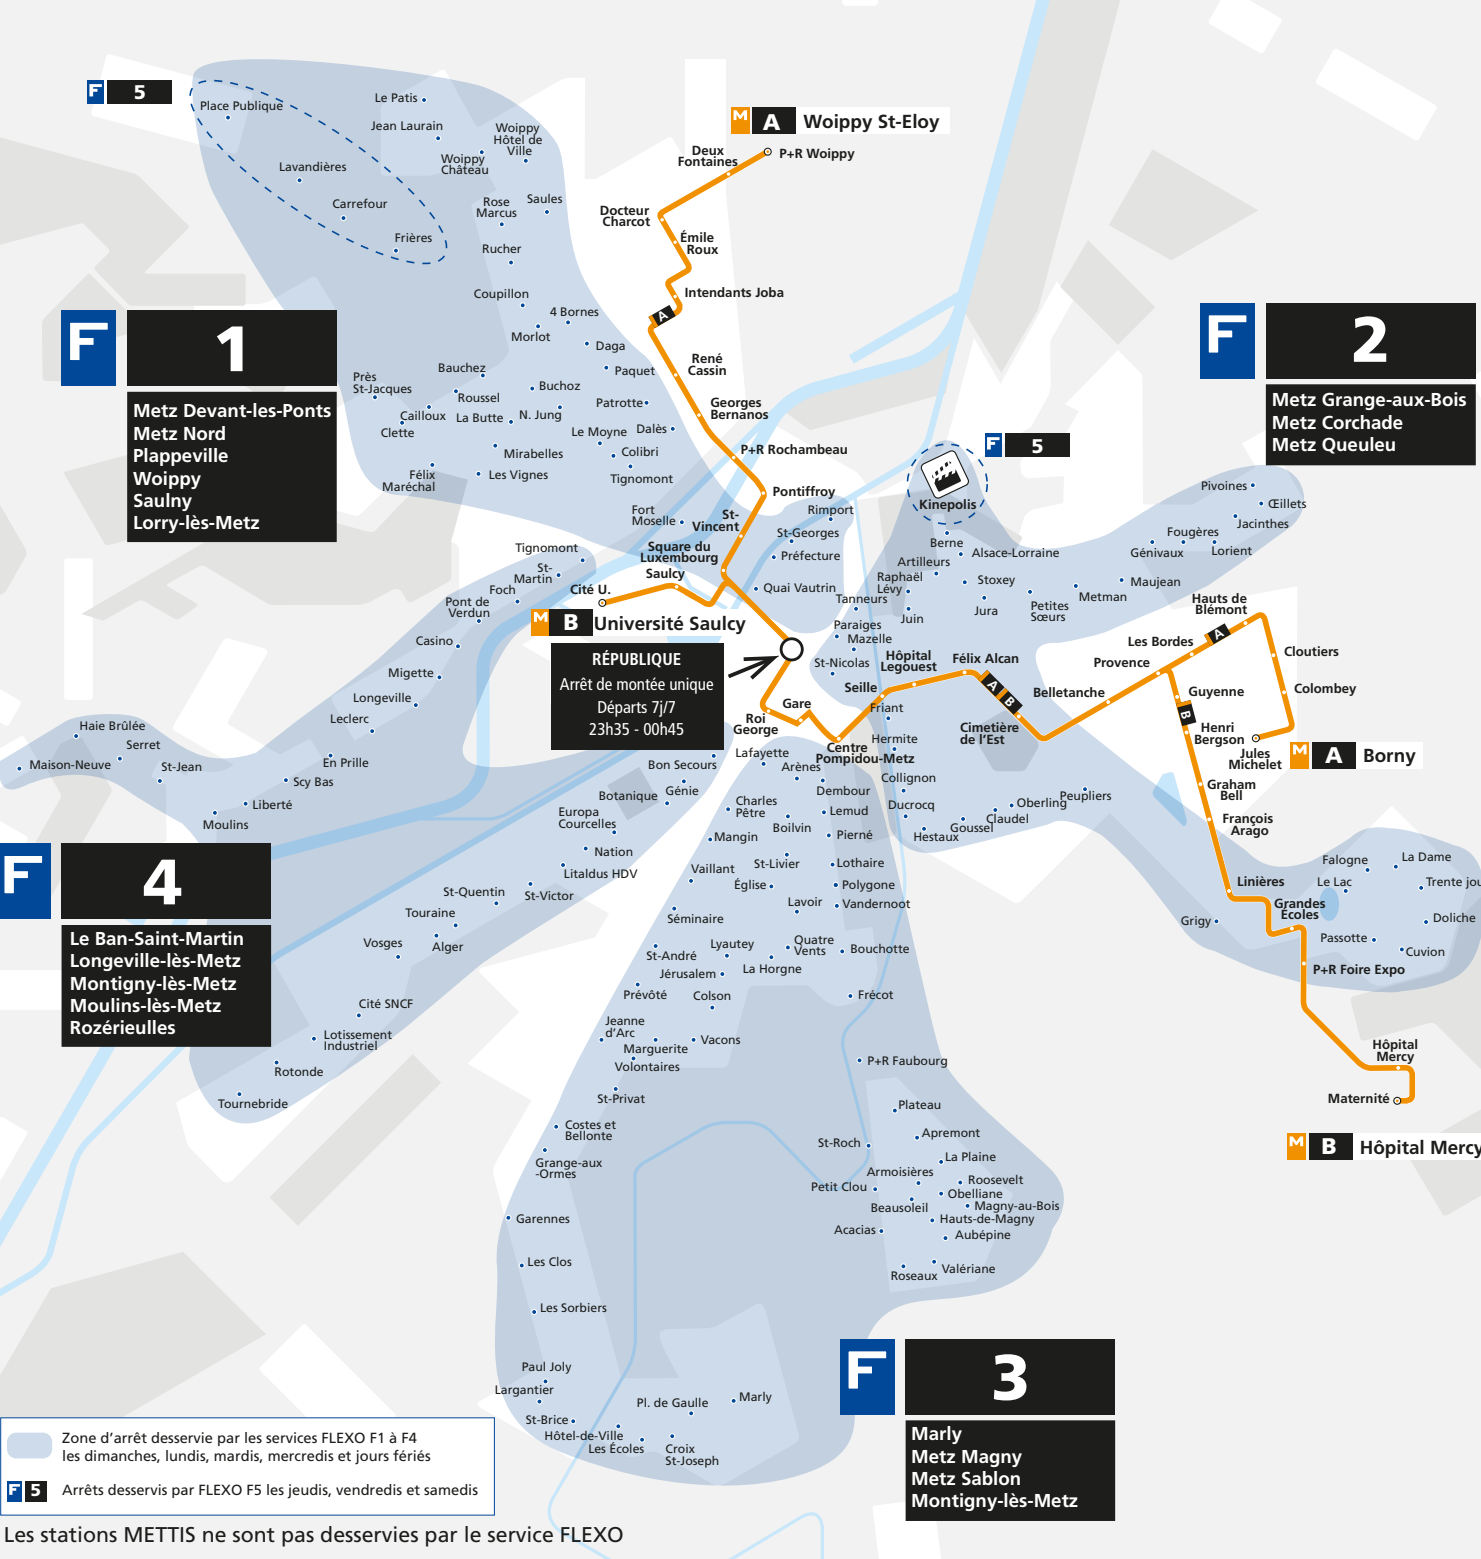

F 5

M A Woippy St-Eloy

F 1

Metz Devant-les-Ponts
Metz Nord
Plappeville
Woippy
Saulny
Lorry-lès-Metz

F 2

Metz Grange-aux-Bois
Metz Corchade
Metz Queuleu

F 4

Le Ban-Saint-Martin
Longeville-lès-Metz
Montigny-lès-Metz
Moullins-lès-Metz
Rozérieulles

F 3

Marly
Metz Magny
Metz Sablon
Montigny-lès-Metz

F 5

Zone d'arrêt desservie par les services FLEVO F1 à F4 les dimanches, lundis, mardis, mercredis et jours fériés

F 5 Arrêts desservis par FLEVO F5 les jeudis, vendredis et samedis

M B Université Saulcy

RÉPUBLIQUE
Arrêt de montée unique
Départs 7j/7
23h35 - 00h45

M A Borny

M B Hôpital Mercy

Les stations METTIS ne sont pas desservies par le service FLEVO