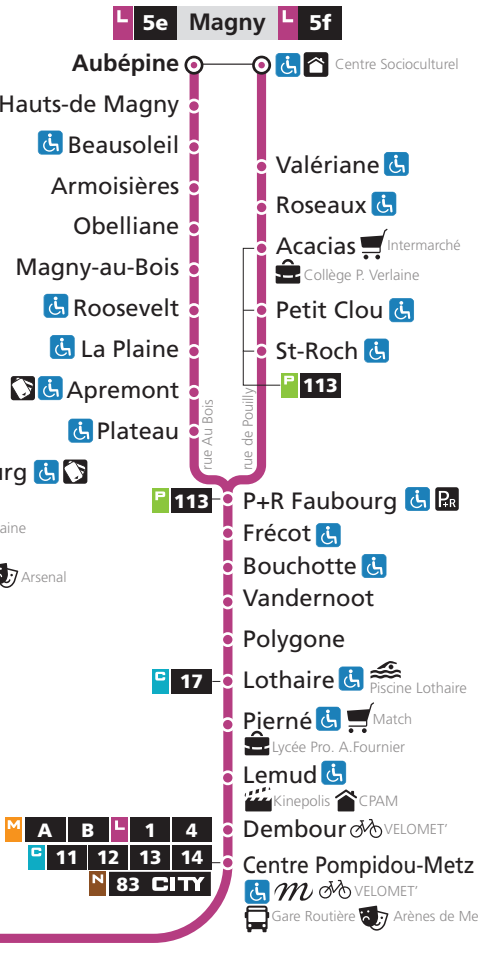

### SAMEDI

Maison Neuve	Moullins	Fort-Moselle	République	Gare	P+R Faubourg	Aubépine rue au Bois se	Aubépine rue de Pouilly sf
16h01	16h05	16h17	16h22	16h27	16h38	-	16h46
16h16	16h20	16h32	16h37	16h42	16h53	17h02	-
16h32	16h36	16h48	16h53	16h58	17h09	-	17h15
16h47	16h51	17h03	17h09	17h14	17h25	17h35	-
17h02	17h06	17h18	17h24	17h29	17h41	-	17h47
17h15	17h19	17h32	17h38	17h43	17h54	18h06	-
17h28	17h34	17h47	17h53	17h58	18h09	-	18h15
17h43	17h49	18h02	18h08	18h13	18h24	18h33	-
17h57	18h03	18h16	18h22	18h27	18h38	-	18h44
18h14	18h20	18h31	18h37	18h42	18h52	19h01	-
18h29	18h35	18h46	18h52	18h57	19h08	-	19h14
18h44	18h50	19h01	19h07	19			

5 PLAN DE LIGNE ET CORRESPONDANCES

Arrêt accessible aux personnes à mobilité réduite
Espace Mobilité LE MET
Point de vente LE MET
Hôtel de Ville
Transport sur réservation par téléphone : 0800 00 29 38
Service & appel gratuits par internet : lemet.fr
sur l'application mobile : «RESA LE MET»

5 → Maison Neuve
DU LUNDI AU VENDREDI

Table of tram schedule from Magny to Maison Neuve, listing departure times for each station from 5h06 to 15h16.

→ Maison Neuve

Table of tram schedule from Maison Neuve to Magny, listing departure times for each station from 14h39 to 15h16.

→ Maison Neuve

Table of tram schedule from Maison Neuve to Magny on Sundays and public holidays, listing departure times for each station from 15h10 to 15h47.

→ Maison Neuve
PETITES VACANCES SCOLAIRES du lundi au vendredi