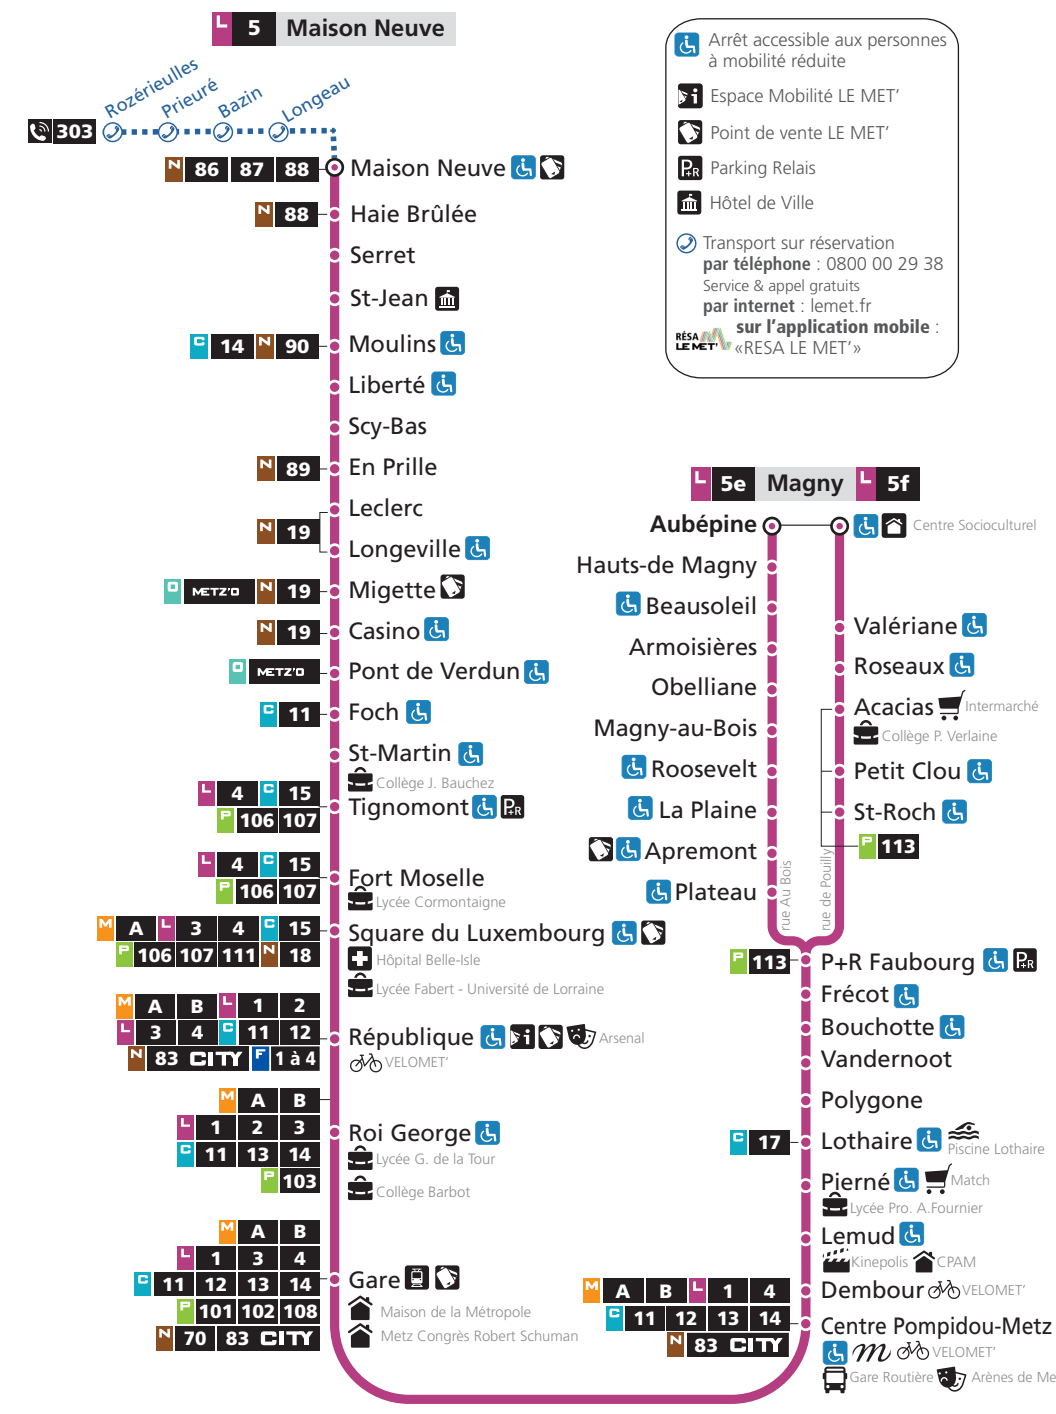

5 PLAN DE LIGNE ET CORRESPONDANCES

Arrêt accessible aux personnes à mobilité réduite
Espace Mobilité LE MET
Point de vente LE MET
Hôtel de Ville
Transport sur réservation par téléphone : 0800 00 29 38
Service & appel gratuits par internet : lemet.fr
sur l'application mobile : «RESA LE MET»