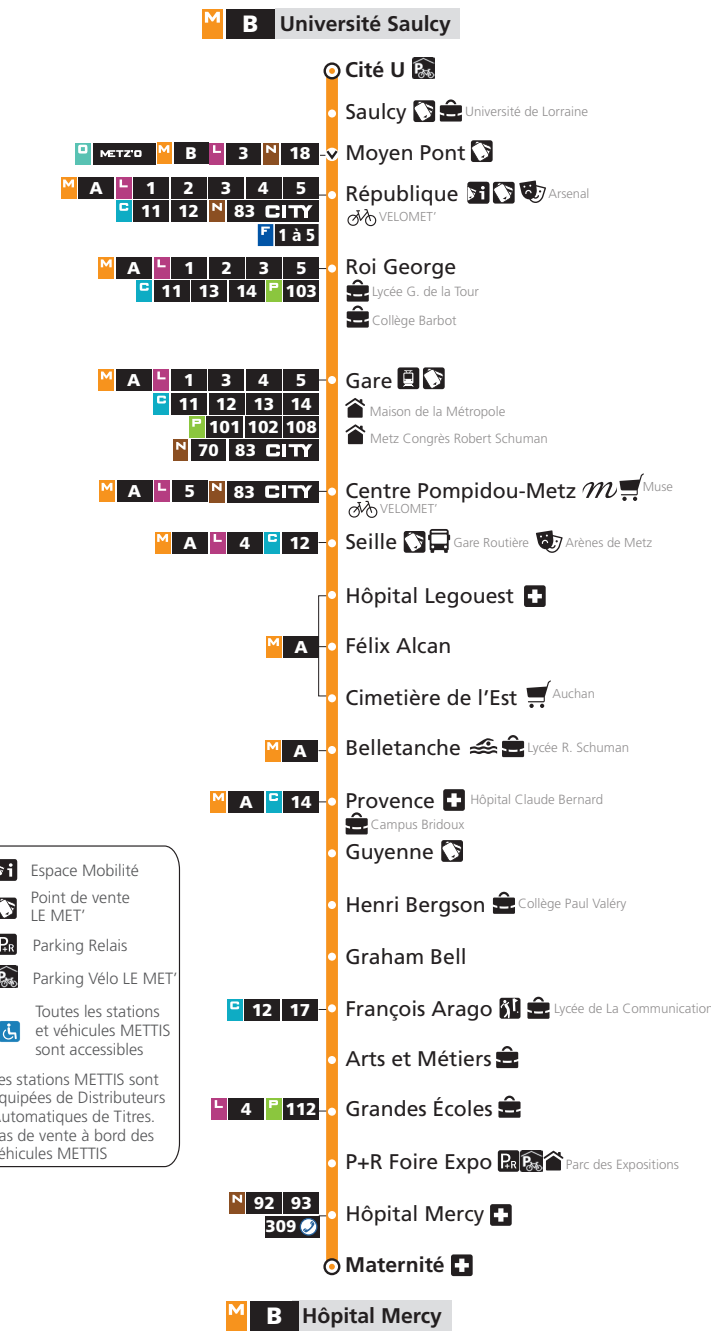

**Période petites vacances scolaires**

- du lundi 21 octobre au vendredi 1<sup>er</sup> novembre 2024
- du lundi 23 décembre 2024 au vendredi 3 janvier 2025
- du lundi 10 février au vendredi 21 février 2025
- du lundi 7 avril au vendredi 18 avril 2025
- le vendredi 30 mai 2025

leMET.fr 0 800 00 29 38 Service & appel gratuits

L'Eurométropole de Metz vous transporte

NETTIS

**M B** PLAN DE LIGNE ET CORRESPONDANCES

**B** → Université Saulcy  
**DU LUNDI AU VENDREDI**

**B** → Université Saulcy  
**SAMEDI**

**B** → Université Saulcy  
**DIMANCHE ET JOURS FÉRIÉS**

**B** → Université Saulcy  
**PETITES VACANCES SCOLAIRES du lundi au vendredi**

Maternité	Grandes Écoles	Provence	Hôpital Legouest	Gare	République	Cité U
5h24	5h29	5h36	5h42	5h46	5h49	5h54
6h02	6h07	6h14	6h20	6h24	6h27	6h32
6h14	6h19	6h26	6h32	6h36	6h39	6h44
6h27	6h32	6h39	6h45	6h49	6h52	6h57
6h36	6h41	6h48	6h54	6h58	7h02	7h07
6h49	6h54	7h01	7h07	7h11	7h15	7h21
6h58	7h03	7h10	7h16	7h21	7h25	7h31
7h06	7h11	7h18	7h24	7h29	7h33	7h39
7h17	7h22	7h30	7h36	7h41	7h45	7h52