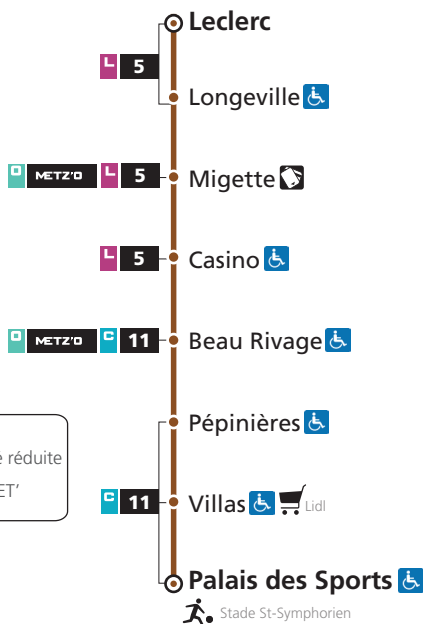

Renseignements

Espace Mobilité
Place de la République – Metz

0 800 00 29 38  Service & appel gratuits

À COMPTER DU 2 SEPTEMBRE 2024

DIRECTIONS

**Palais des Sports
Longeville Leclerc**

fréquence en
heures de pointe

amplitude horaire
du lundi au samedi
Ne circule pas les
dimanches et jours fériés

Transport sur réservation

NAVETTE

 lemet.fr

Téléchargez
l'appli LE MET'

 lemet.fr **0 800 00 29 38**  Service & appel gratuits

N 19 Longeville Leclerc

Arrêt accessible aux personnes à mobilité réduite

Point de vente LE METZ'D

N 19 Palais des Sports

DU LUNDI AU SAMEDI

Leclerc	Longeville	Migette	Beau Rivage	Pépinières	Villas	Palais des Sports
6h00	6h00	6h01	6h03	6h04	6h05	6h06
7h00	7h00	7h01	7h03	7h04	7h05	7h06
8h00	8h00	8h01	8h03	8h04	8h05	8h06
9h00	9h00	9h01	9h03	9h04	9h05	9h06
10h00	10h00	10h01	10h03	10h04	10h05	10h06
11h00	11h00	11h01	11h03	11h04	11h05	11h06
12h00	12h00	12h01	12h03	12h04	12h05	12h06
13h00	13h00	13h01	13h03	13h04	13h05	13h06
14h00	14h00	14h01	14h03	14h04	14h05	14h06
15h00	15h00	15h01	15h03	15h04	15h05	15h06
16h00	16h00	16h01	16h03	16h04	16h05	16h06
17h00	17h00	17h01	17h04	17h05	17h06	17h07
18h00	18h00	18h01	18h04	18h05	18h06	18h07
19h00	19h00	19h01	19h03	19h04	19h05	19h06
20h00	20h00	20h01	20h03	20h04	20h05	20h06

19 → Longeville Leclerc

DU LUNDI AU SAMEDI

Palais des Sport	Villas	Pépinières	Beau Rivage	Migette	Longeville	Leclerc
6h15	6h15	6h16	6h16	6h19	6h20	6h21
7h15	7h15	7h16	7h16	7h19	7h20	7h21
8h15	8h15	8h16	8h16	8h19	8h20	8h21
9h15	9h15	9h16	9h16	9h19	9h20	9h21
10h15	10h15	10h16	10h16	10h19	10h20	10h21
11h15	11h15	11h16	11h16	11h19	11h20	11h21
12h15	12h15	12h16	12h16	12h19	12h20	12h21
13h15	13h15	13h16	13h16	13h19	13h20	13h21
14h15	14h15	14h16	14h16	14h19	14h20	14h21
15h15	15h15	15h16	15h16	15h19	15h20	15h21
16h15	16h15	16h16	16h17	16h20	16h20	16h22
17h15	17h15	17h16	17h17	17h20	17h20	17h22
18h15	18h15	18h16	18h17	18h20	18h20	18h22
19h15	19h15	19h16	19h16	19h19	19h20	19h21
20h15	20h15	20h16	20h16	20h19	20h20	20h21