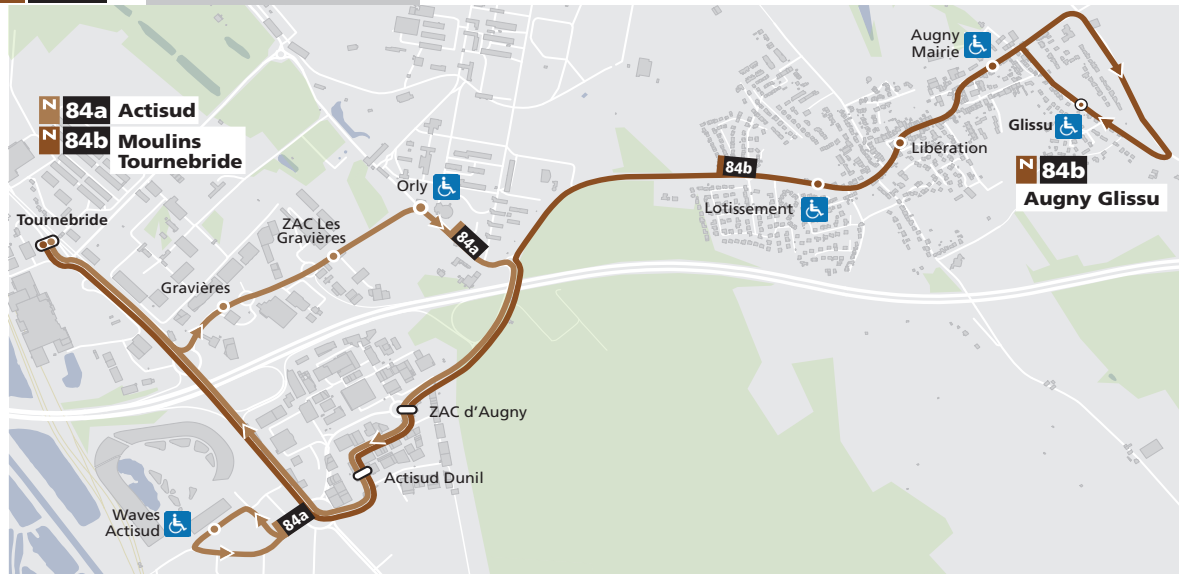

amplitude horaire
du lundi au samedi
Ne circule pas les
dimanches et jours fériés

Téléchargez
l'appli LE MET'

leMET.fr

0 800 00 29 38 Service & appel gratuits

NAVETTE

84a Actisud
DU LUNDI AU VENDREDI

Tournebride arrivée L1	Tournebride départ N84a	Gravières	Orly	Zac d'Augny	Waves Actisud	Tournebride arrivée N84a	Tournebride Départ L1
7h17	7h28	7h31	7h33	7h36	7h39	7h44	7h49
7h53	7h54	7h57	7h59	8h02	8h05	8h10	8h11
8h53	8h55	8h58	9h00	9h03	9h06	9h11	9h21
9h11	9h18	9h21	9h23	9h26	9h29	9h34	9h41
9h51	9h52	9h55	9h57	10h00	10h03	10h08	10h11
10h12	10h16	10h19	10h21	10h24	10h27	10h32	10h41
10h51	10h51	10h54	10h56	10h59	11h02	11h07	11h11
11h11	11h16	11h19	11h21	11h24	11h27	11h32	11h41
12h31	12h34	12h37	12h39	12h42	12h45	12h50	12h51
13h51	13h58	14h01	14h03	14h06	14h09	14h14	14h20
14h22	14h24	14h27	14h29	14h32	14h35	14h40	14h50
14h42	14h49	14h52	14h54	14h57	15h00	15h05	15h10
15h53	16h00	16h03	16h05	16h08	16h11	16h16	16h17
16h23	16h25	16h28	16h30	16h33	16h36	16h41	16h47
16h43	16h49	16h52	16h54	16h57	17h00	17h05	17h09
17h14	17h14	17h17	17h19	17h22	17h25	17h30	17h31
18h05	18h14	18h17	18h19	18h22	18h25	18h30	18h35
18h35	18h39	18h42	18h44	18h47	18h50	18h55	19h10
19h02	19h06	19h09	19h11	19h14	19h17	19h22	19h26
19h34	19h38	19h41	19h43	19h46	19h49	19h54	20h00