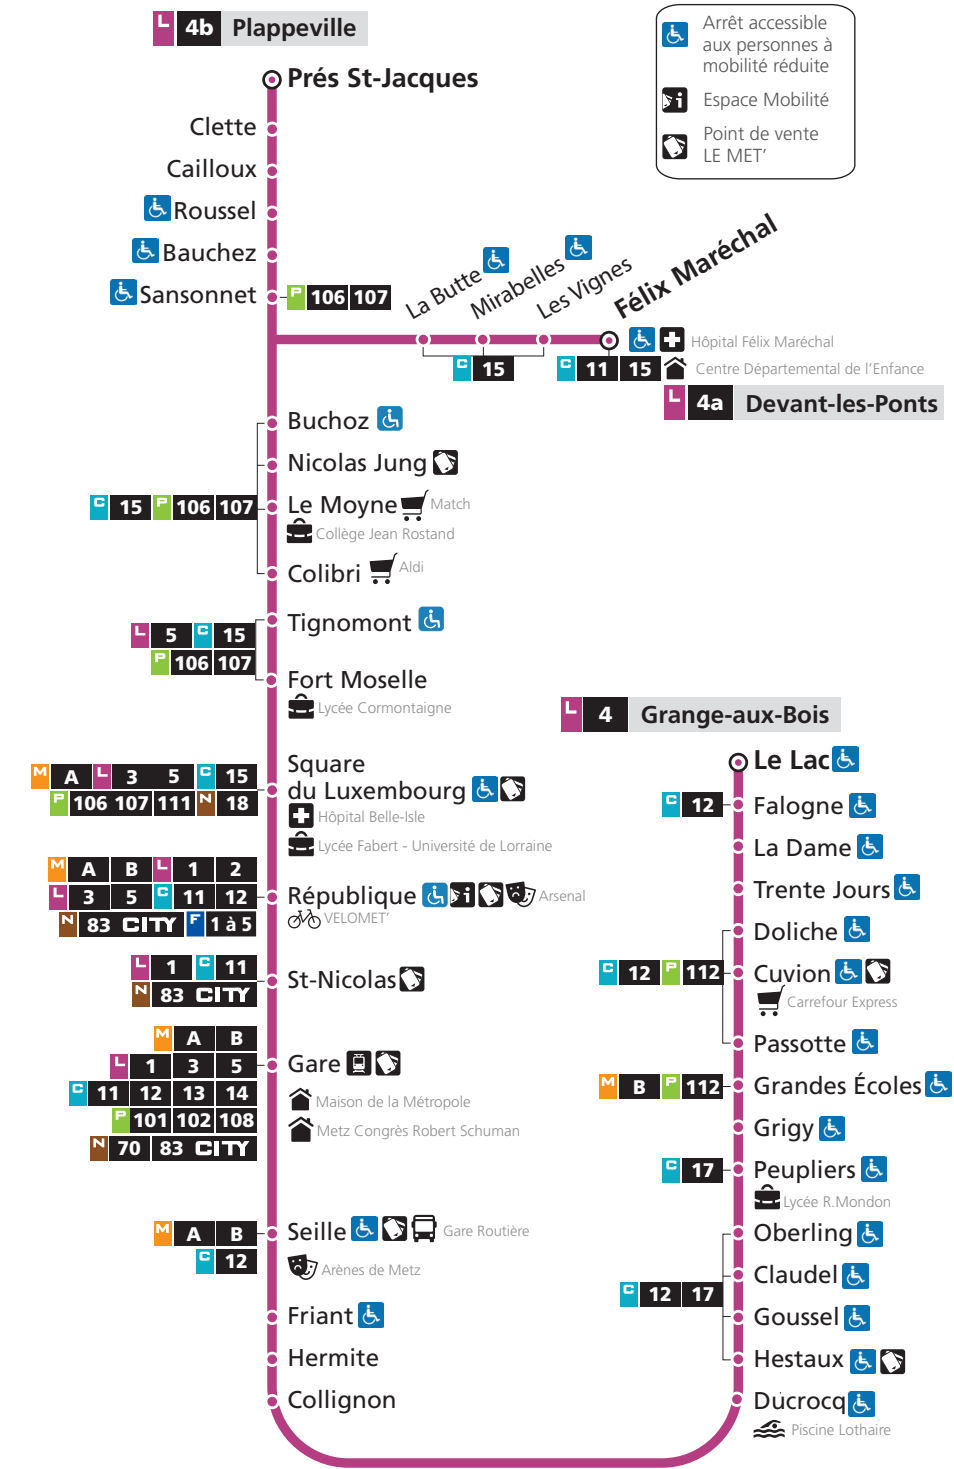

4 PLAN DE LIGNE ET CORRESPONDANCES

- Arrêt accessible aux personnes à mobilité réduite
- Espace Mobilité
- Point de vente LE MET*

4 → Devant-les-Ponts / Plappeville

DU LUNDI AU VENDREDI

Le Lac	Grandes Écoles	Gare	République	Nicolas Jung	Prés St-Jacques	Félix Maréchal
5h13	5h20	5h36	5h40	5h48	-	5h53
5h38	5h45	6h01	6h05	6h13	6h18	-
5h59	6h07	6h25	6h29	6h38	-	6h44
6h20	6h28	6h46	6h50	6h59	7h05	-
6h33	6h41	6h59	7h03	7h12	-	7h18
6h44	6h52	7h11	7h15	7h24	-	7h30
6h53	7h01	7h21	7h25	7h35	7h41	-
7h02	7h10	7h31	7h35	7h46	-	7h52
7h11	7h20	7h41	7h45	7h56	-	8h04
7h21	7h30	7h51	7h55	8h06	8h14	-
7h31	7h40	8h01	8h05	8h16	-	8h24
7h39	7h49	8h11	8h15	8h26	8h33	-
7h50	7h59	8h21	8h25	8h36	-	8h43
8h00	8h09	8h31	8h35	8h46	8h53	-
8h09	8h18	8h40	8h44	8h54	-	9h01
8h21	8h30	8h52	8h56	9h06	9h13	-
8h36	8h45	9h07	9h11	9h21	-	9h28
8h50	8h59	9h21	9h25	9h35	9h42	-
9h07	9h15	9h36	9h40	9h50	-	9h57
9h24	9h32	9h52	9h56	10h07	10h14	-
9h38	9h46	10h06	10h10	10h21	-	10h28
9h53	10h01	10h21	10h25	10h36	10h43	-
10h08	10h16	10h36	10h40	10h51	-	10h58
10h22	10h30	10h50	10h54	11h05	11h12	-
10h37	10h45	11h05	11h09	11h20	-	11h27
10h52	11h00	11h20	11h24	11h35	11h42	-
11h07	11h15	11h35	11h39	11h50	-	11h57
11h22	11h30	11h50	11h54	12h06	12h13	-
11h37	11h45	12h05	12h09	12h21	-	12h28
11h52	12h00	12h20	12h24	12h36	12h43	-
12h06	12h14	12h34	12h38	12h50	-	12h57
12h21	12h29	12h49	12h53	13h05	13h12	-
12h36	12h44	13h04	13h08	13h20	-	13h27
12h50	12h58	13h18	13h22	13h34	13h41	-
13h05	13h13	13h33	13h37	13h49	-	13h56
13h20	13h28	13h48	13h52	14h04	14h11	-
13h36	13h44	14h04	14h08	14h20	-	14h27
13h49	13h57	14h17	14h21	14h33	14h40	-
14h04	14h10	14h30	14h34	14h46	-	14h53
14h17	14h25	14h45	14h49	15h01	15h08	-
14h32	14h40	15h00	15h04	15h16	-	15h23
14h45	14h53	15h13	15h17	15h29	-	15h36
14h56	15h04	15h24	15h28	15h40	15h47	-

SAMEDI