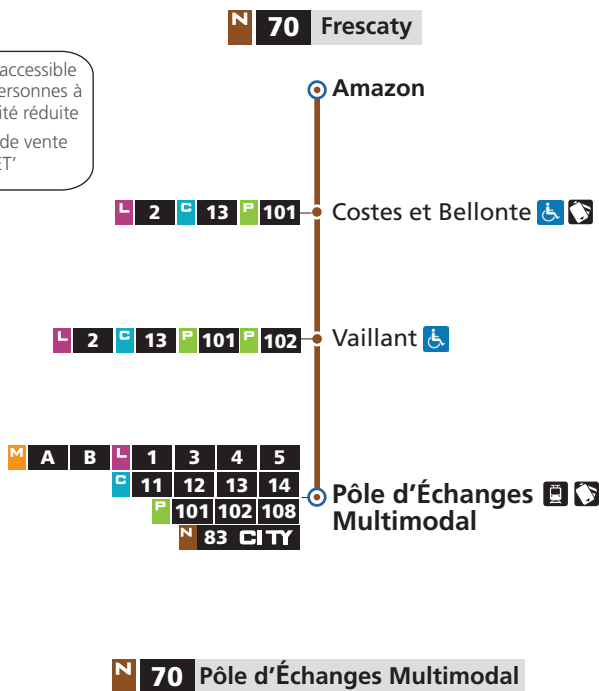

70 → Pôle d'Échanges Multimodal (P.E.M.)

JOURS FÉRIÉS

Amazon	C.et Bellonte	Vaillant	P.E.M.
6h15 x	6h21 x	6h29 x	6h35 x
21h15 y	21h21 y	21h29 y	21h35 y

- x** - circule uniquement le vendredi 1^{er} et lundi 11 novembre
- y** - circule uniquement le vendredi 1^{er}, lundi 11 novembre et jeudi 26 décembre

HORAIRES A COMPTER DU 27 OCTOBRE

DIRECTIONS

Frescaty

Pôle d'Échanges Multimodal

NAVETTE

Téléchargez l'appli LE MET'

lemet.fr

0 800 00 29 38 Service & appel gratuits

Arrêt accessible aux personnes à mobilité réduite
Point de vente LE MET'

DU LUNDI AU VENDREDI

P.E.M.	Vaillant	C. et Bellonte	Amazon
5h30	5h34	5h39	5h45
12h55	13h04	13h09	13h15
20h25 a	20h34 a	20h39 a	20h45 a

a - ne circule pas les mardis 24 et 31 décembre

SAMEDI

P.E.M.	Vaillant	C. et Bellonte	Amazon
6h45 b	6h54 b	6h59 b	7h05 b
7h35 c	7h44 c	7h49 c	7h55 c
13h05 d	13h14 d	13h19 d	13h25 d
13h45 e	13h54 e	13h59 e	14h05 e
18h55	19h04	19h09	19h15