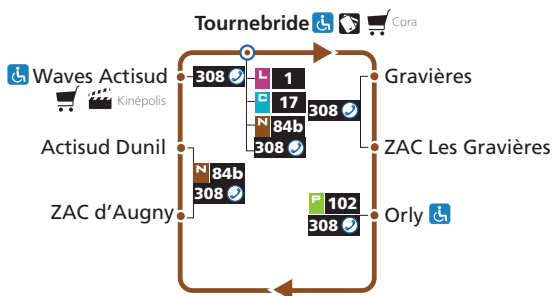

N 84a

SECTEUR

Actisud

**Horaires valables les dimanches
1, 8, 15 et 22 décembre 2024**

NAVETTE

lemet.fr

N 84a Actisud

- Point de vente LE MET'
- Arrêt accessible aux personnes à mobilité réduite
- Transport sur réservation
par téléphone : 0800 00 29 38
 Service & appel gratuits
par internet : lemet.fr
sur l'application mobile
 «RÉSA LE MET'»

84a → **Moulins Tournebride**

DIMANCHES 1, 8, 15 et 22 DÉCEMBRE 2023

Tournebride départ N84a	Gravières	Orly	Zac d'Augny	Waves Actisud	Tournebride arrivée N84a
9h32	9h35	9h37	9h40	9h43	9h48
10h32	10h35	10h37	10h40	10h43	10h48
11h33	11h36	11h38	11h41	11h44	11h49
12h38	12h41	12h43	12h46	12h49	12h54
13h05	13h08	13h10	13h13	13h16	13h21
13h35	13h39	13h42	13h46	13h49	13h55
14h05	14h09	14h12	14h16	14h19	14h25
14h35	14h39	14h42	14h46	14h49	14h55
15h05	15h09	15h12	15h16	15h19	15h25
15h35	15h39	15h42	15h46	15h49	15h55
16h05	16h09	16h12	16h16	16h19	16h25
16h36	16h40	16h43	16h47	16h50	16h56
17h06	17h10	17h13	17h17	17h20	17h26
17h36	17h40	17h43	17h47	17h50	17h56
18h14	18h18	18h21	18h25	18h28	18h34
18h44	18h48	18h51	18h55	18h58	19h04
19h17	19h21	19h24	19h28	19h31	19h37
19h47	19h51	19h54	19h58	20h01	20h07