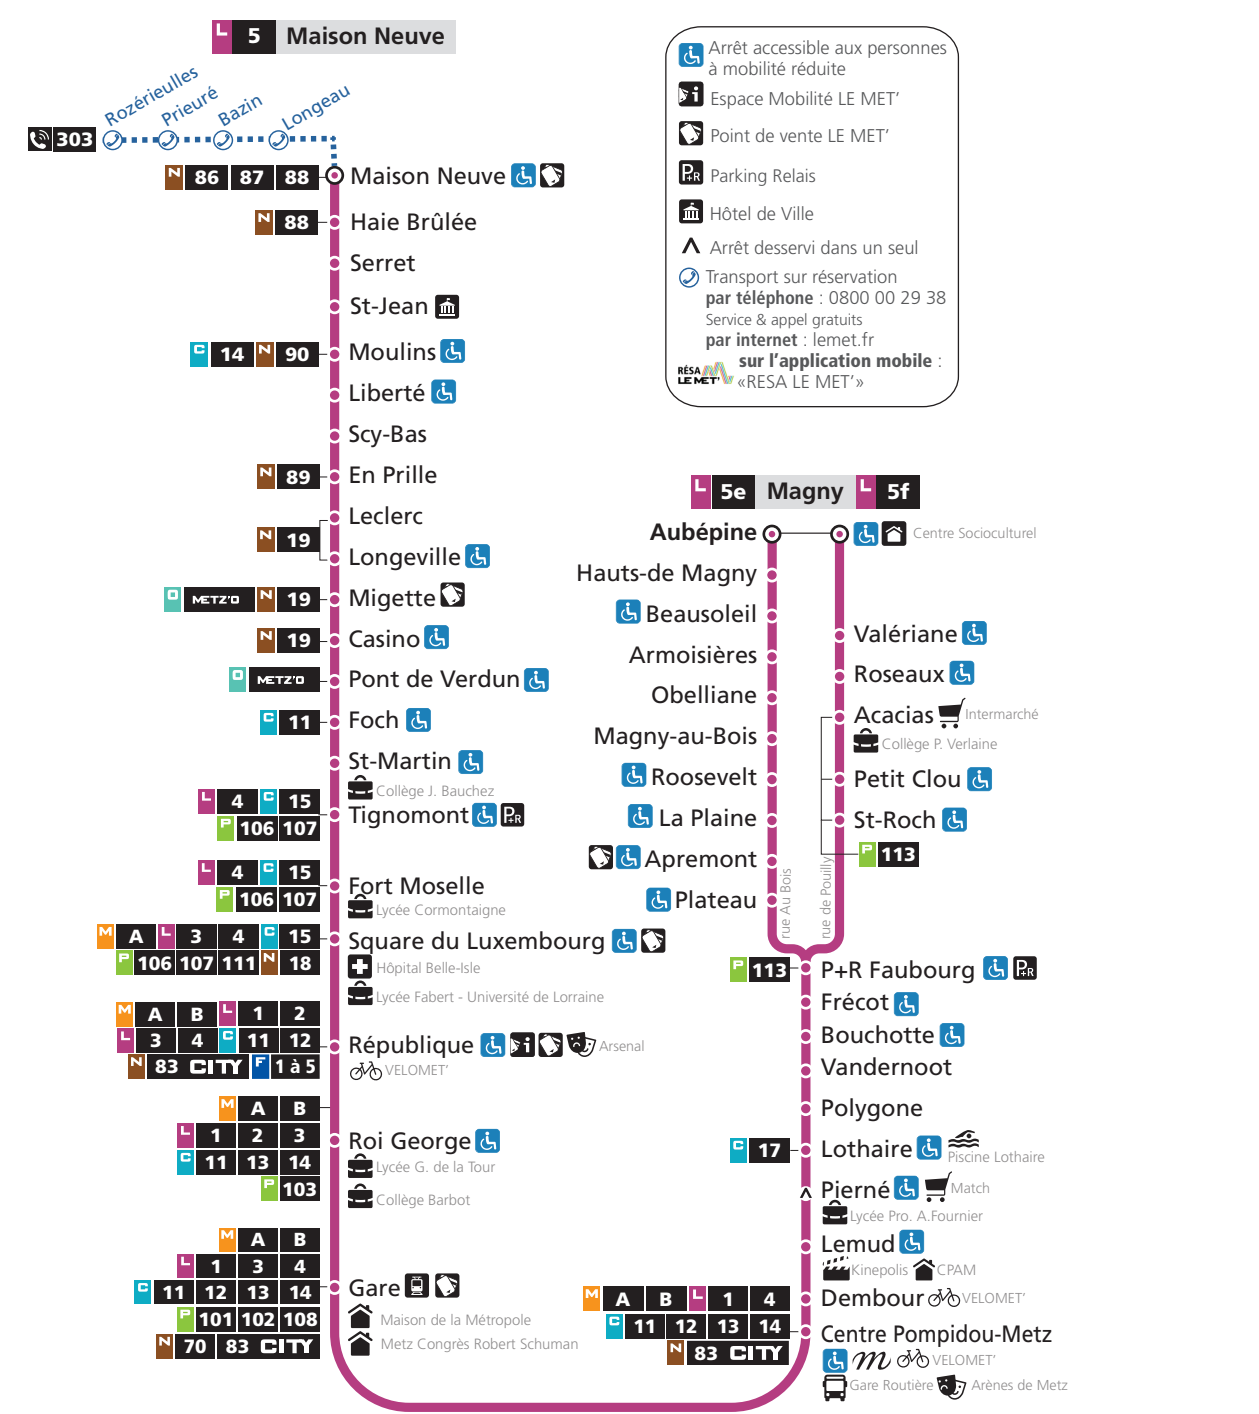

5 PLAN DE LIGNE ET CORRESPONDANCES

5 → Maison Neuve

DU LUNDI AU VENDREDI

Aubépine rue au Bois	Aubépine rue de Pouilly	P-R Faubourg	Gare	République	Fort Moselle	Moulines	Maison Neuve
5h06	-	5h14	5h23	5h26	5h31	5h41	5h45
-	5h31	5h36	5h47	5h50	5h55	6h05	6h10
5h49	-	5h57	6h07	6h10	6h15	6h25	6h30
-	6h09	6h14	6h26	6h29	6h34	6h45	6h50
6h24	-	6h32	6h44	6h47	6h52	7h03	7h08
-	6h42	6h47	7h00	7h03	7h08	7h19	7h24
6h46	-	6h54	7h07	7h10	7h17	7h28	7h33
-	6h56	7h02	7h15	7h19	7h26	7h38	7h43
7h03	-	7h11	7h24	7h28	7h35	7h47	7h52
-	7h14	7h20	7h33	7h37	7h44	7h56	8h02
7h19 f	-	7h27 f	7h41 f	7h45 f	7h52 f	-	-
7h20	-	7h28	7h42	7h46	7h53	8h05	8h12
-	7h30	7h37	7h51	7h55	8h02	8h14	8h20
-	7h39	7h46	8h00	8h04	8h11	8h23	8h29
7h44	-	7h55	8h09	8h13	8h20	8h32	8h37
-	7h57	8h04	8h18	8h22	8h29	8h41	8h46
8h02	-	8h13	8h27	8h31	8h38	8h50	8h55
-	8h17	8h25	8h38	8h42	8h49	9h01	9h06
8h23	-	8h33	8h46	8h50	8h57	9h09	9h14
-	8h39	8h47	9h00	9h04	9h11	9h23	9h28
8h52	-	9h02	9h15	9h19	9h26	9h38	9h43
-	9h11	9h18	9h31	9h35	9h42	9h54	9h59
9h23	-	9h33	9h46	9h50	9h57	10h09	10h14
-	9h40	9h47	10h00	10h04	10h11	10h23	10h28
9h53	-	10h02	10h14	10h18	10h25	10h38	10h43
-	10h09	10h16	10h28	10h32	10h39	10h52	10h57
10h21	-	10h30	10h42	10h46	10h53	11h06	11h11
-	10h37	10h44	10h56	11h00	11h07	11h20	11h25
10h48	-	10h57	11h09	11h13	11h20	11h33	11h38
-	11h04	11h11	11h23	11h27	11h34	11h47	11h52
11h15	-	11h24	11h36	11h40	11h47	12h00	12h05
-	11h31	11h37	11h49	11h53	12h00	12h14	12h19
11h42	-	11h50	12h02	12h06	12h13	12h27	12h32
-	11h57	12h03	12h15	12h19	12h26	12h40	12h45
12h07	-	12h15	12h28	12h32	12h39	12h52	12h57
-	12h22	12h28	12h41	12h45	12h52	13h05	13h10
12h34	-	12h42	12h55	12h59	13h06	13h19	13h24
-	12h50	12h56	13h09	13h13	13h20	13h33	13h38
13h03	-	13h11	13h24	13h28	13h35	13h48	13h53
-	13h20	13h26	13h39	13h43	13h50	14h03	14h08
13h33	-	13h41	13h54	13h58	14h05	14h18	14h23
-	13h49	13h55	14h08	14h12	14h19	14h32	14h37
14h00	-	14h08	14h21	14h25	14h32	14h45	14h50
-	14h15	14h21	14h34	14h38	14h45	14h58	15h03
14h26	-	14h34	14h47	14h51	14h58	15h11	15h16

+ 2 départs FLEXXO du dimanche au mercredi et jours fériés
place de la République : 23h35 – 0h45

f Terminus Fort-Moselle
* Ces courses circulent uniquement les jeudis et vendredis

5 → Maison Neuve

SAMEDI