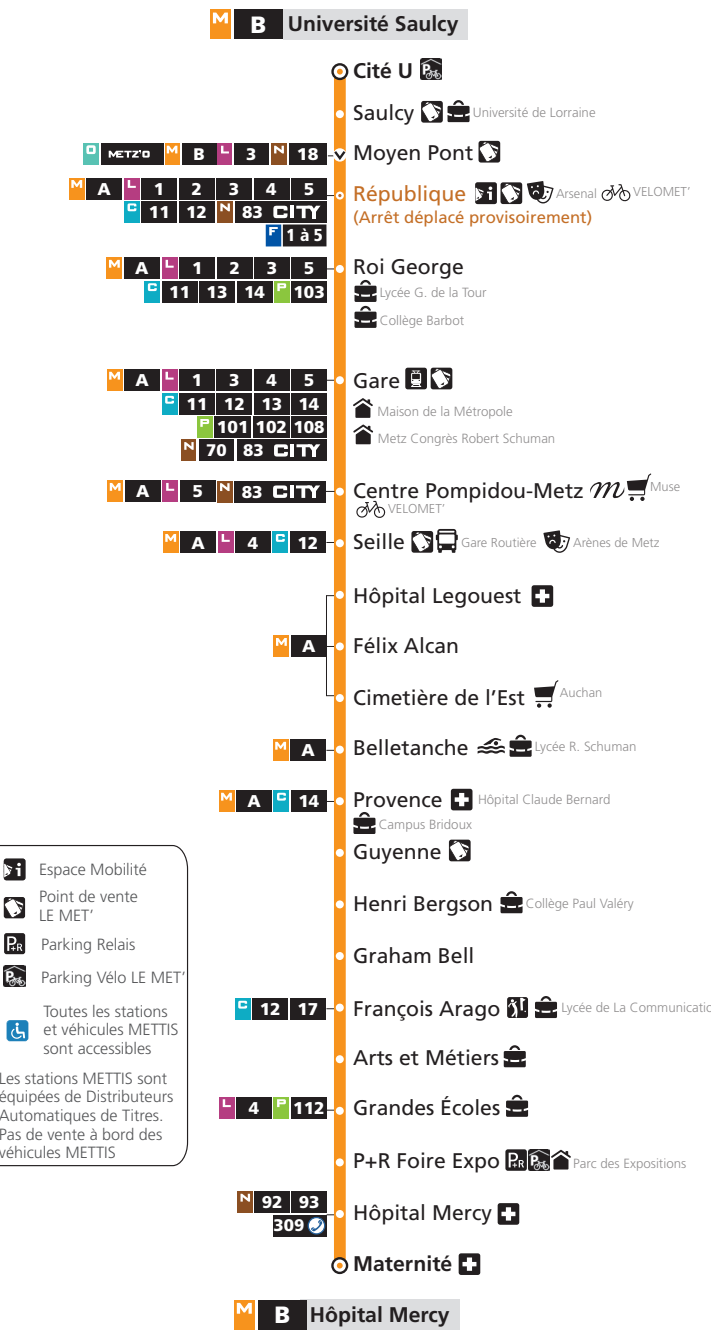

B → Université Saulcy
PETITES VACANCES SCOLAIRES du lundi au vendredi

Maternité	Grandes Écoles	Provence	Hôpital Legouest	Gare	République	Cité U
5h22	5h27	5h34	5h40	5h44	5h49	5h54
6h00	6h05	6h12	6h18	6h22	6h27	6h32
6h14	6h19	6h26	6h32	6h36	6h41	6h46
6h27	6h32	6h39	6h45	6h49	6h54	6h59
6h38	6h43	6h50	6h56	7h00	7h06	7h12
6h48	6h53	7h00	7h06	7h10	7h16	7h22
6h57	7h02	7h09	7h15	7h20	7h26	7h32
7h16	7h21	7h29	7h35	7h40	7h46	7h53