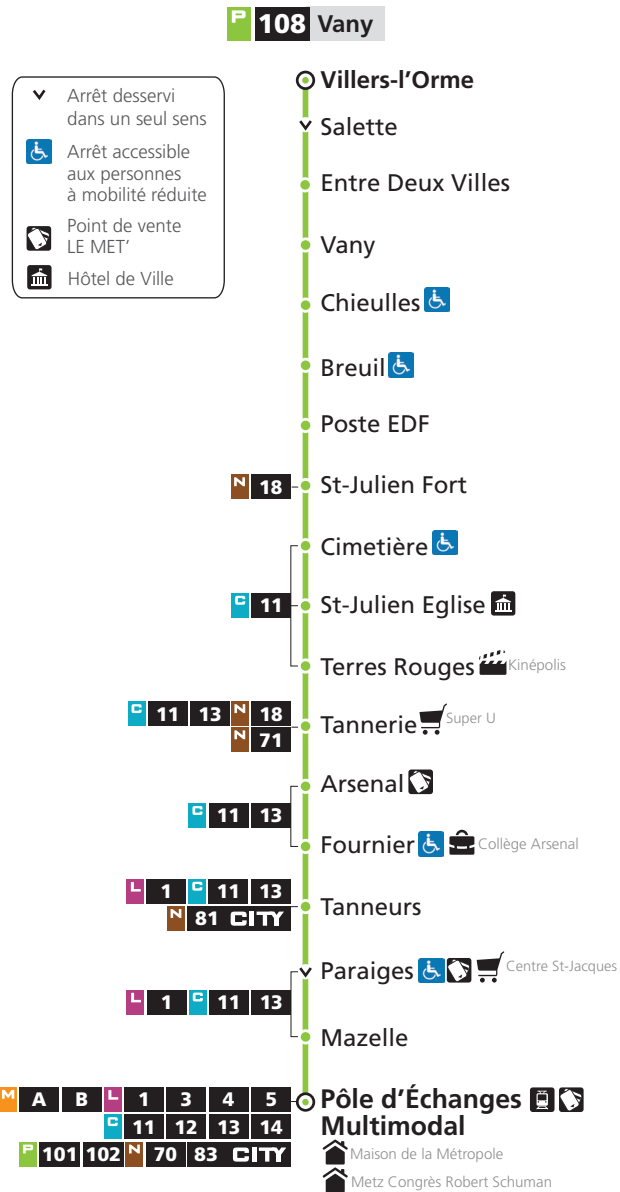

☐ Services disponibles uniquement sur réservation
☐ Services assurés systématiquement
a Circule du lundi au vendredi en période scolaire. Terminus collège J. Lagneau - ligne S284

SAMEDI

Villers L'Orme	Vany	Chieulles	Tannerries	Mazelle	P.E.M.
5h20	5h21	5h23	5h33	5h41	5h45
6h10	6h11	6h13	6h23	6h31	6h35
7h05	7h06	7h08	7h18	7h26	7h30
8h10	8h11	8h13	8h23	8h31	8h35
9h00	9h01	9h03	9h13	9h21	9h25
10h30	10h31	10h33	10h43	10h51	10h55
12h00	12h01	12h03	12h13	12h21	12h25
13h30	13h31	13h33	13h43	13h51	13h55
15h00	15h01	15h03	15h13	15h21	15h25
16h00	16h01	16h03	16h13	16h21	16h25
17h00	17h01	17h03	17h13	17h21	17h25
18h00	18h01	18h03	18h13	18h21	18h25
19h10	19h11	19h13	19h23	19h31	19h35

☐ Services disponibles uniquement sur réservation
☐ Services assurés systématiquement

DIMANCHE ET JOURS FÉRIÉS

Villers L'Orme	Vany	Chieulles	Tannerries	Mazelle	P.E.M.
8h10	8h11	8h13	8h23	8h31	8h35
9h40	9h41	9h43	9h53	10h01	10h05
11h10	11h11	11h13	11h23	11h31	11h35
12h40	12h41	12h43	12h53	13h01	13h05
14h10	14h11	14h13	14h23	14h31	14h35
15h40	15h41	15h43	15h53	16h01	16h05
17h10	17h11	17h13	17h23	17h31	17h35
18h40	18h41	18h43	18h53	19h01	19h05

☐ Services disponibles uniquement sur réservation

P 108 Pôle d'Échanges Multimodal

LE MET' RECRUTE

LE MET' RENFORCE SES ÉQUIPES ET RECRUTE