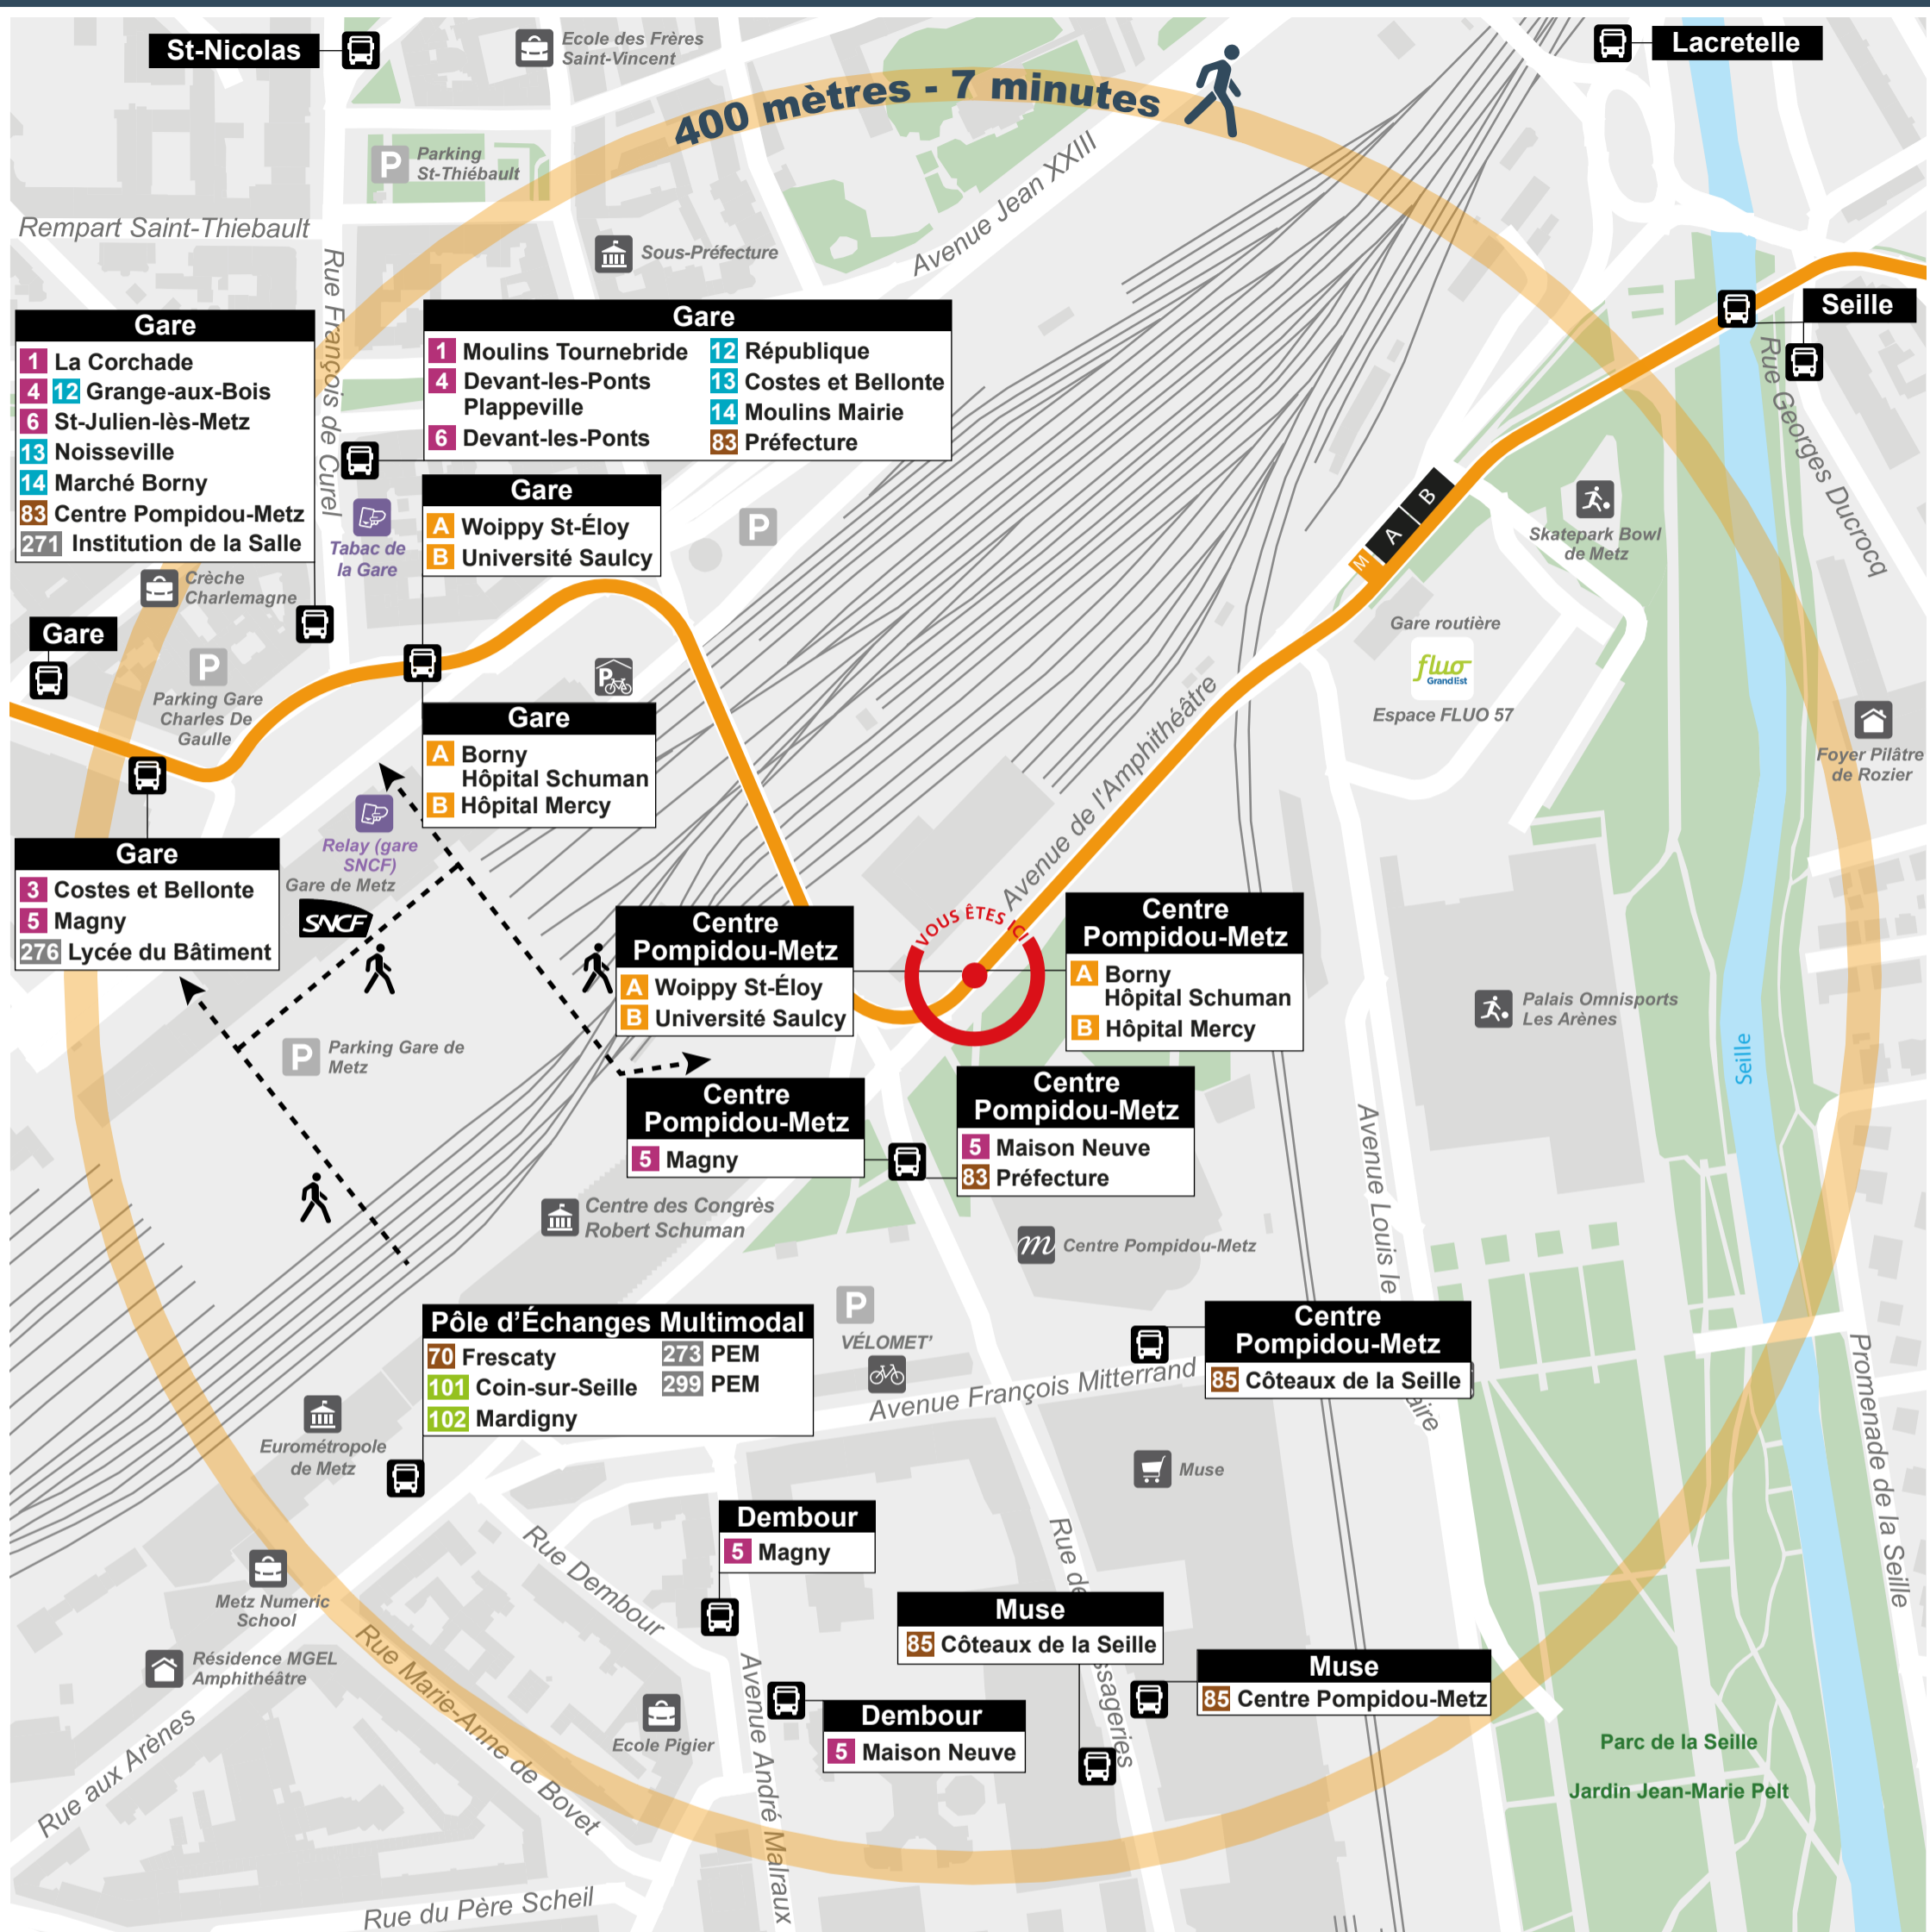

Autour de vous

- | | | | | |
|-----------------|------------------------|-----------------|----------------|------------------------|
| Administration | Cimetière | Gare TER FLUO | Parking | Point de vente LE MET' |
| Agence VÉLOMET' | Cinéma | Hôpital - Santé | Parking-Relais | Résidence étudiante |
| Bibliothèque | Équipement sportif | Lieu de culte | Parking vélo | Salle de spectacle |
| Camping | Établissement scolaire | Musée | Piscine | Surface commerciale |