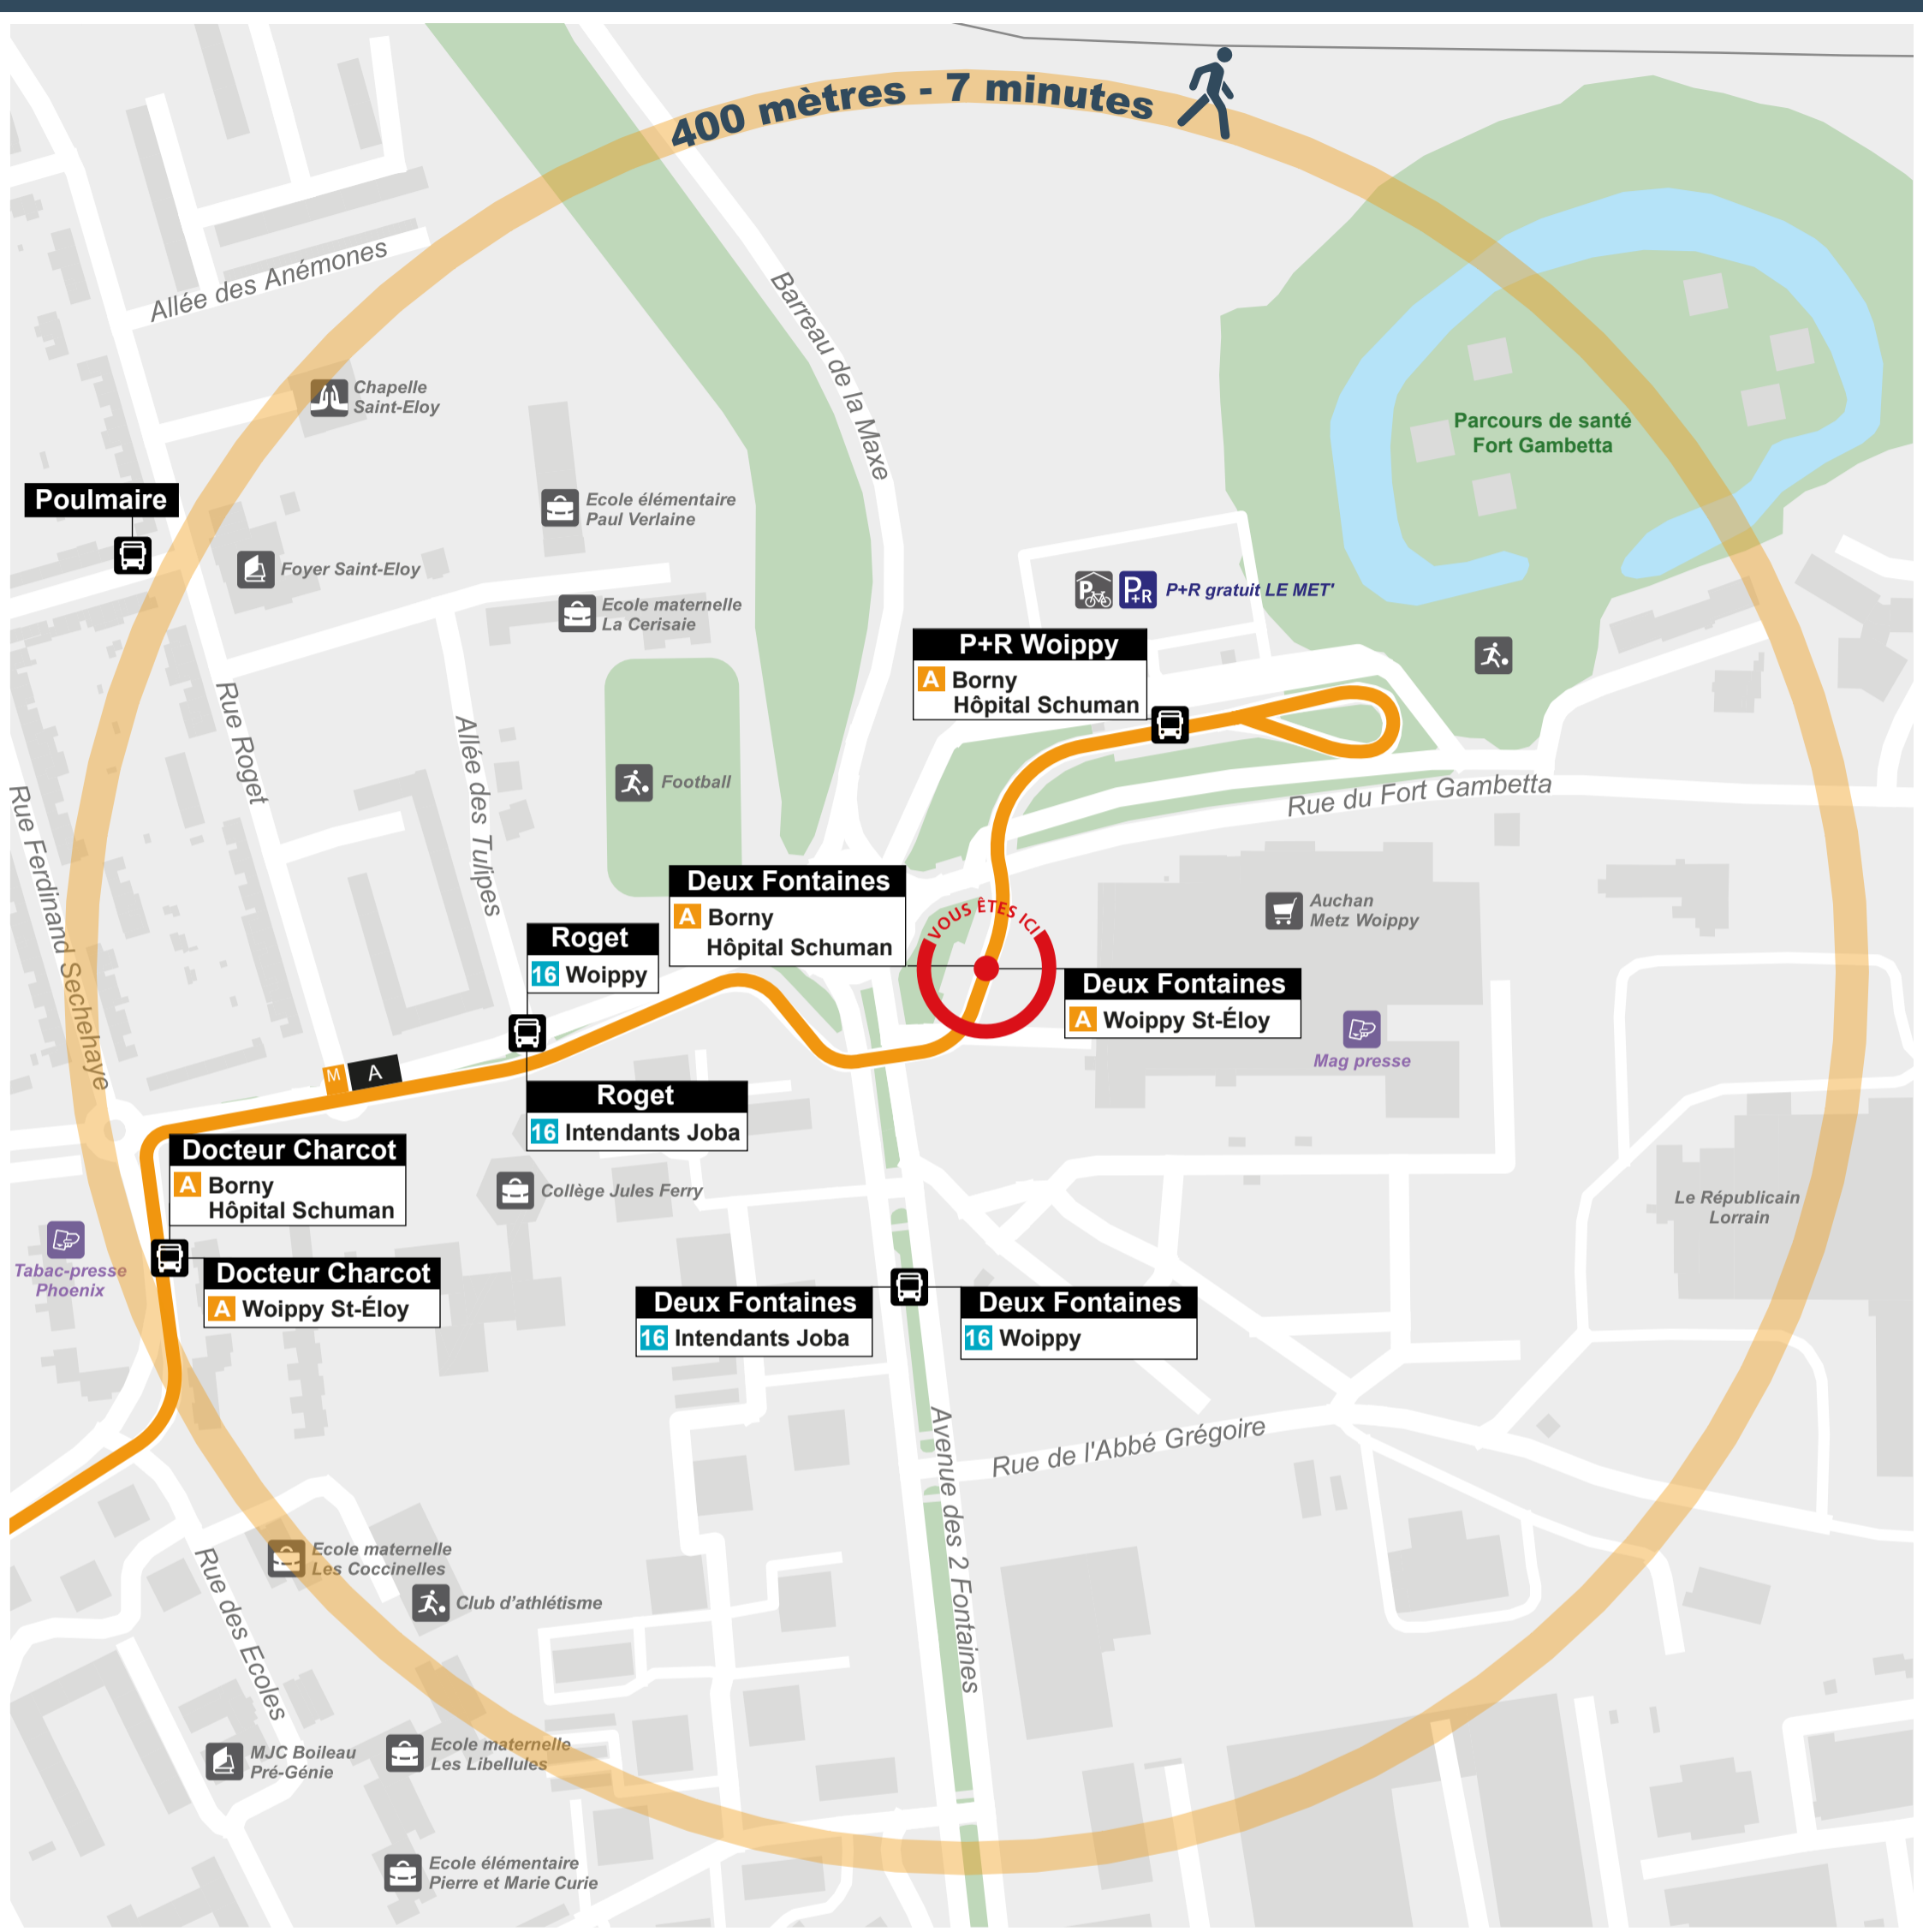

Autour de vous

- | | | | | |
|-----------------|------------------------|-----------------|----------------|------------------------|
| Administration | Cimetière | Gare TER FLUO | Parking | Point de vente LE MET' |
| Agence VÉLOMET' | Cinéma | Hôpital - Santé | Parking-Relais | Résidence étudiante |
| Bibliothèque | Équipement sportif | Lieu de culte | Parking vélo | Salle de spectacle |
| Camping | Établissement scolaire | Musée | Piscine | Surface commerciale |