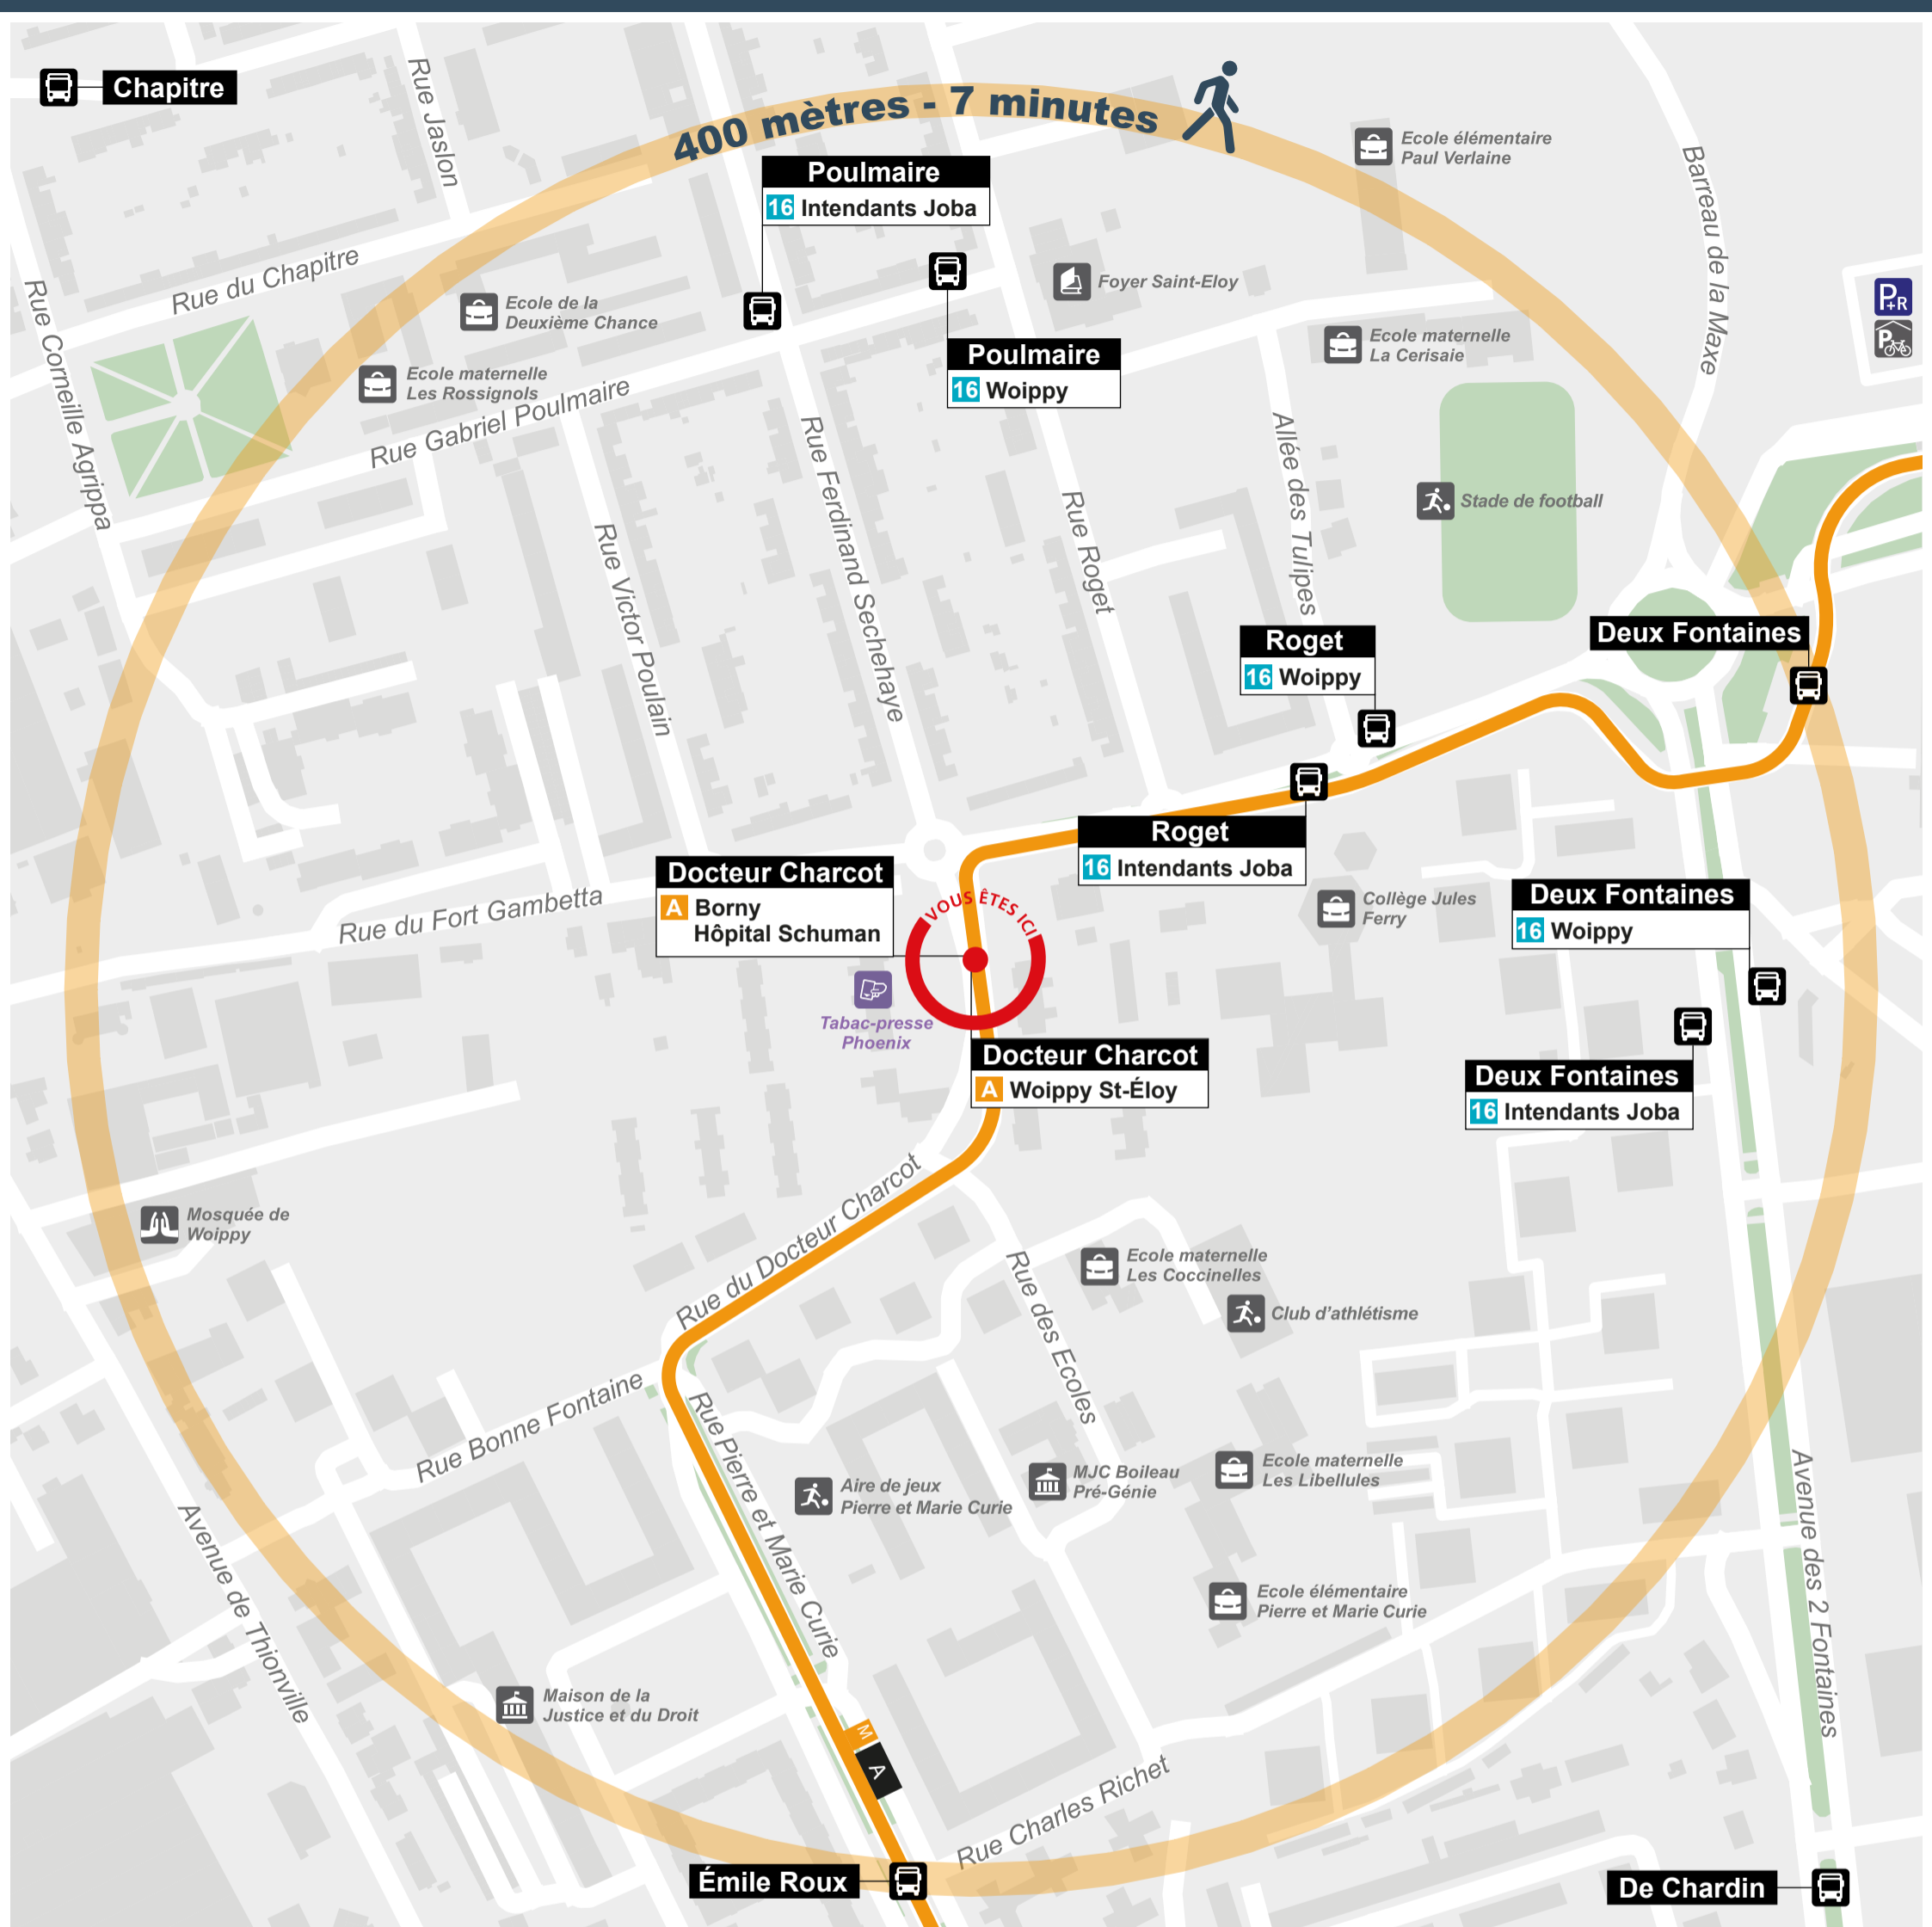

Autour de vous

- | | | | | |
|-----------------|------------------------|-----------------|----------------|------------------------|
| Administration | Cimetière | Gare TER FLUO | Parking | Point de vente LE MET' |
| Agence VÉLOMET' | Cinéma | Hôpital - Santé | Parking-Relais | Résidence étudiante |
| Bibliothèque | Équipement sportif | Lieu de culte | Parking vélo | Salle de spectacle |
| Camping | Établissement scolaire | Musée | Piscine | Surface commerciale |