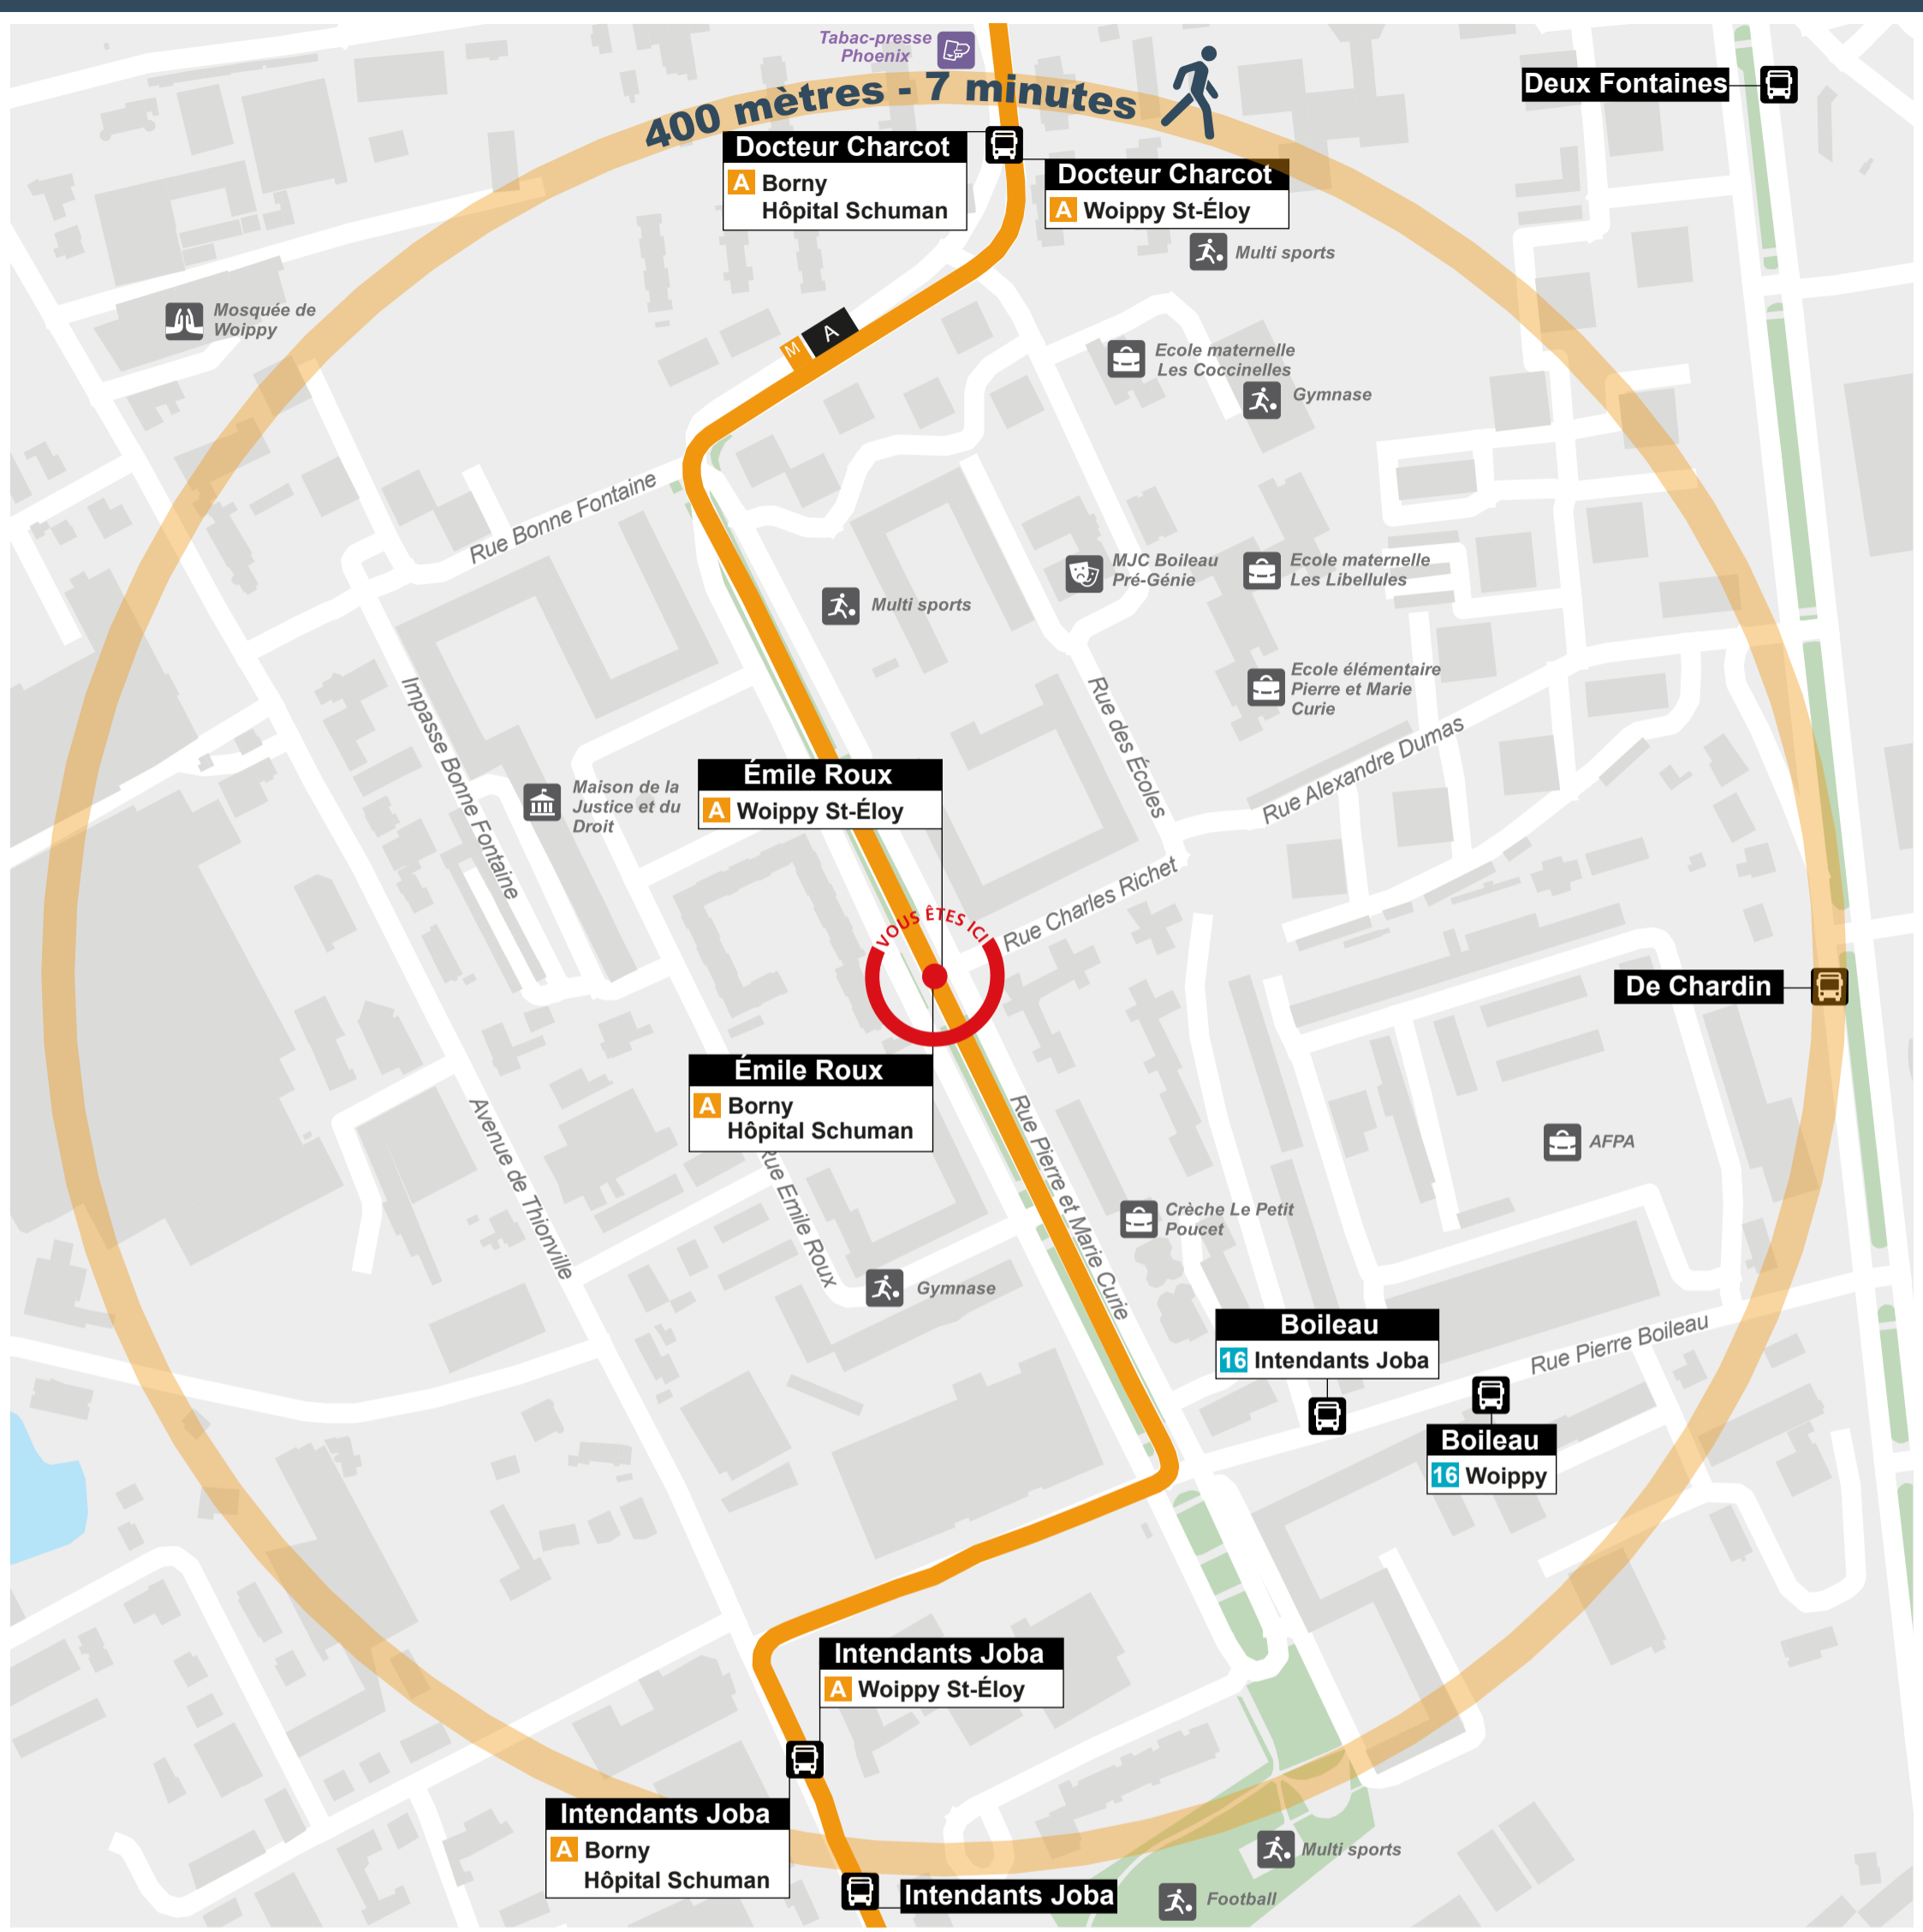

# Autour de vous

- |                 |                        |                 |                |                        |
|-----------------|------------------------|-----------------|----------------|------------------------|
| Administration  | Cimetière              | Gare TER FLUO   | Parking        | Point de vente LE MET' |
| Agence VÉLOMET' | Cinéma                 | Hôpital - Santé | Parking-Relais | Résidence étudiante    |
| Bibliothèque    | Équipement sportif     | Lieu de culte   | Parking vélo   | Salle de spectacle     |
| Camping         | Établissement scolaire | Musée           | Piscine        | Surface commerciale    |