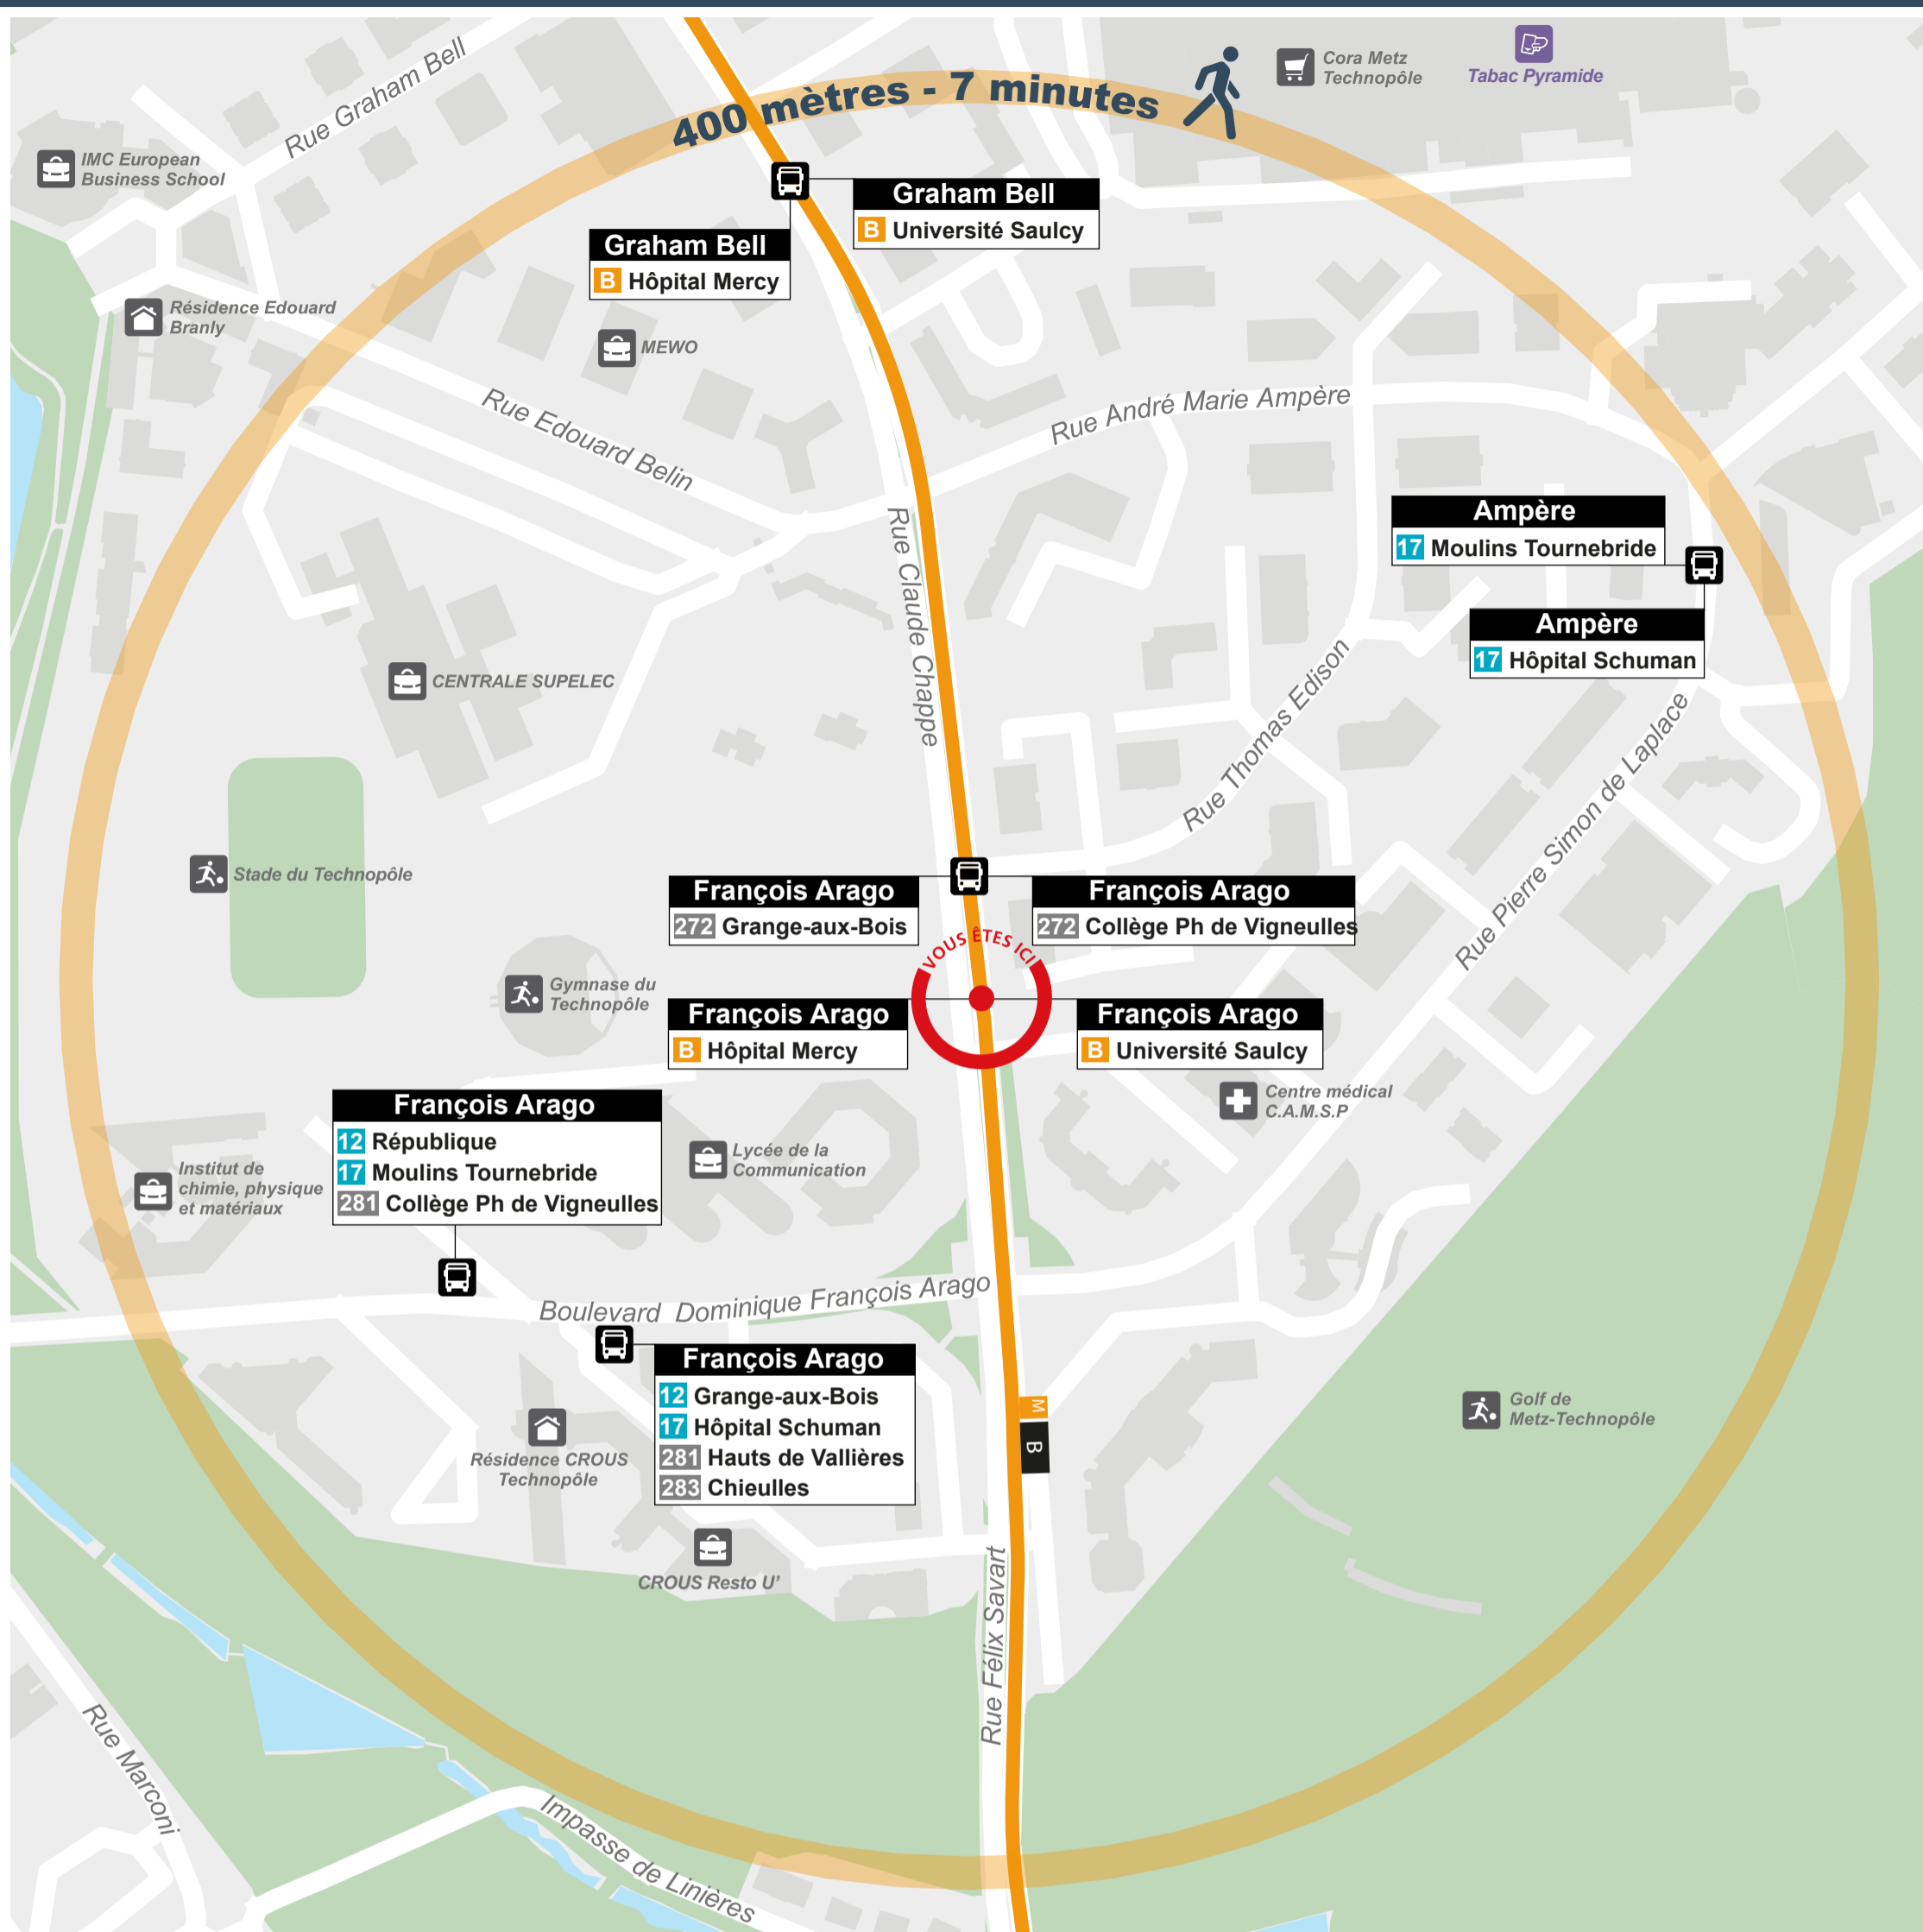

Autour de vous

- | | | | | |
|-----------------|------------------------|-----------------|----------------|------------------------|
| Administration | Cimetière | Gare TER FLUO | Parking | Point de vente LE MET' |
| Agence VÉLOMET' | Cinéma | Hôpital - Santé | Parking-Relais | Résidence étudiante |
| Bibliothèque | Équipement sportif | Lieu de culte | Parking vélo | Salle de spectacle |
| Camping | Établissement scolaire | Musée | Piscine | Surface commerciale |