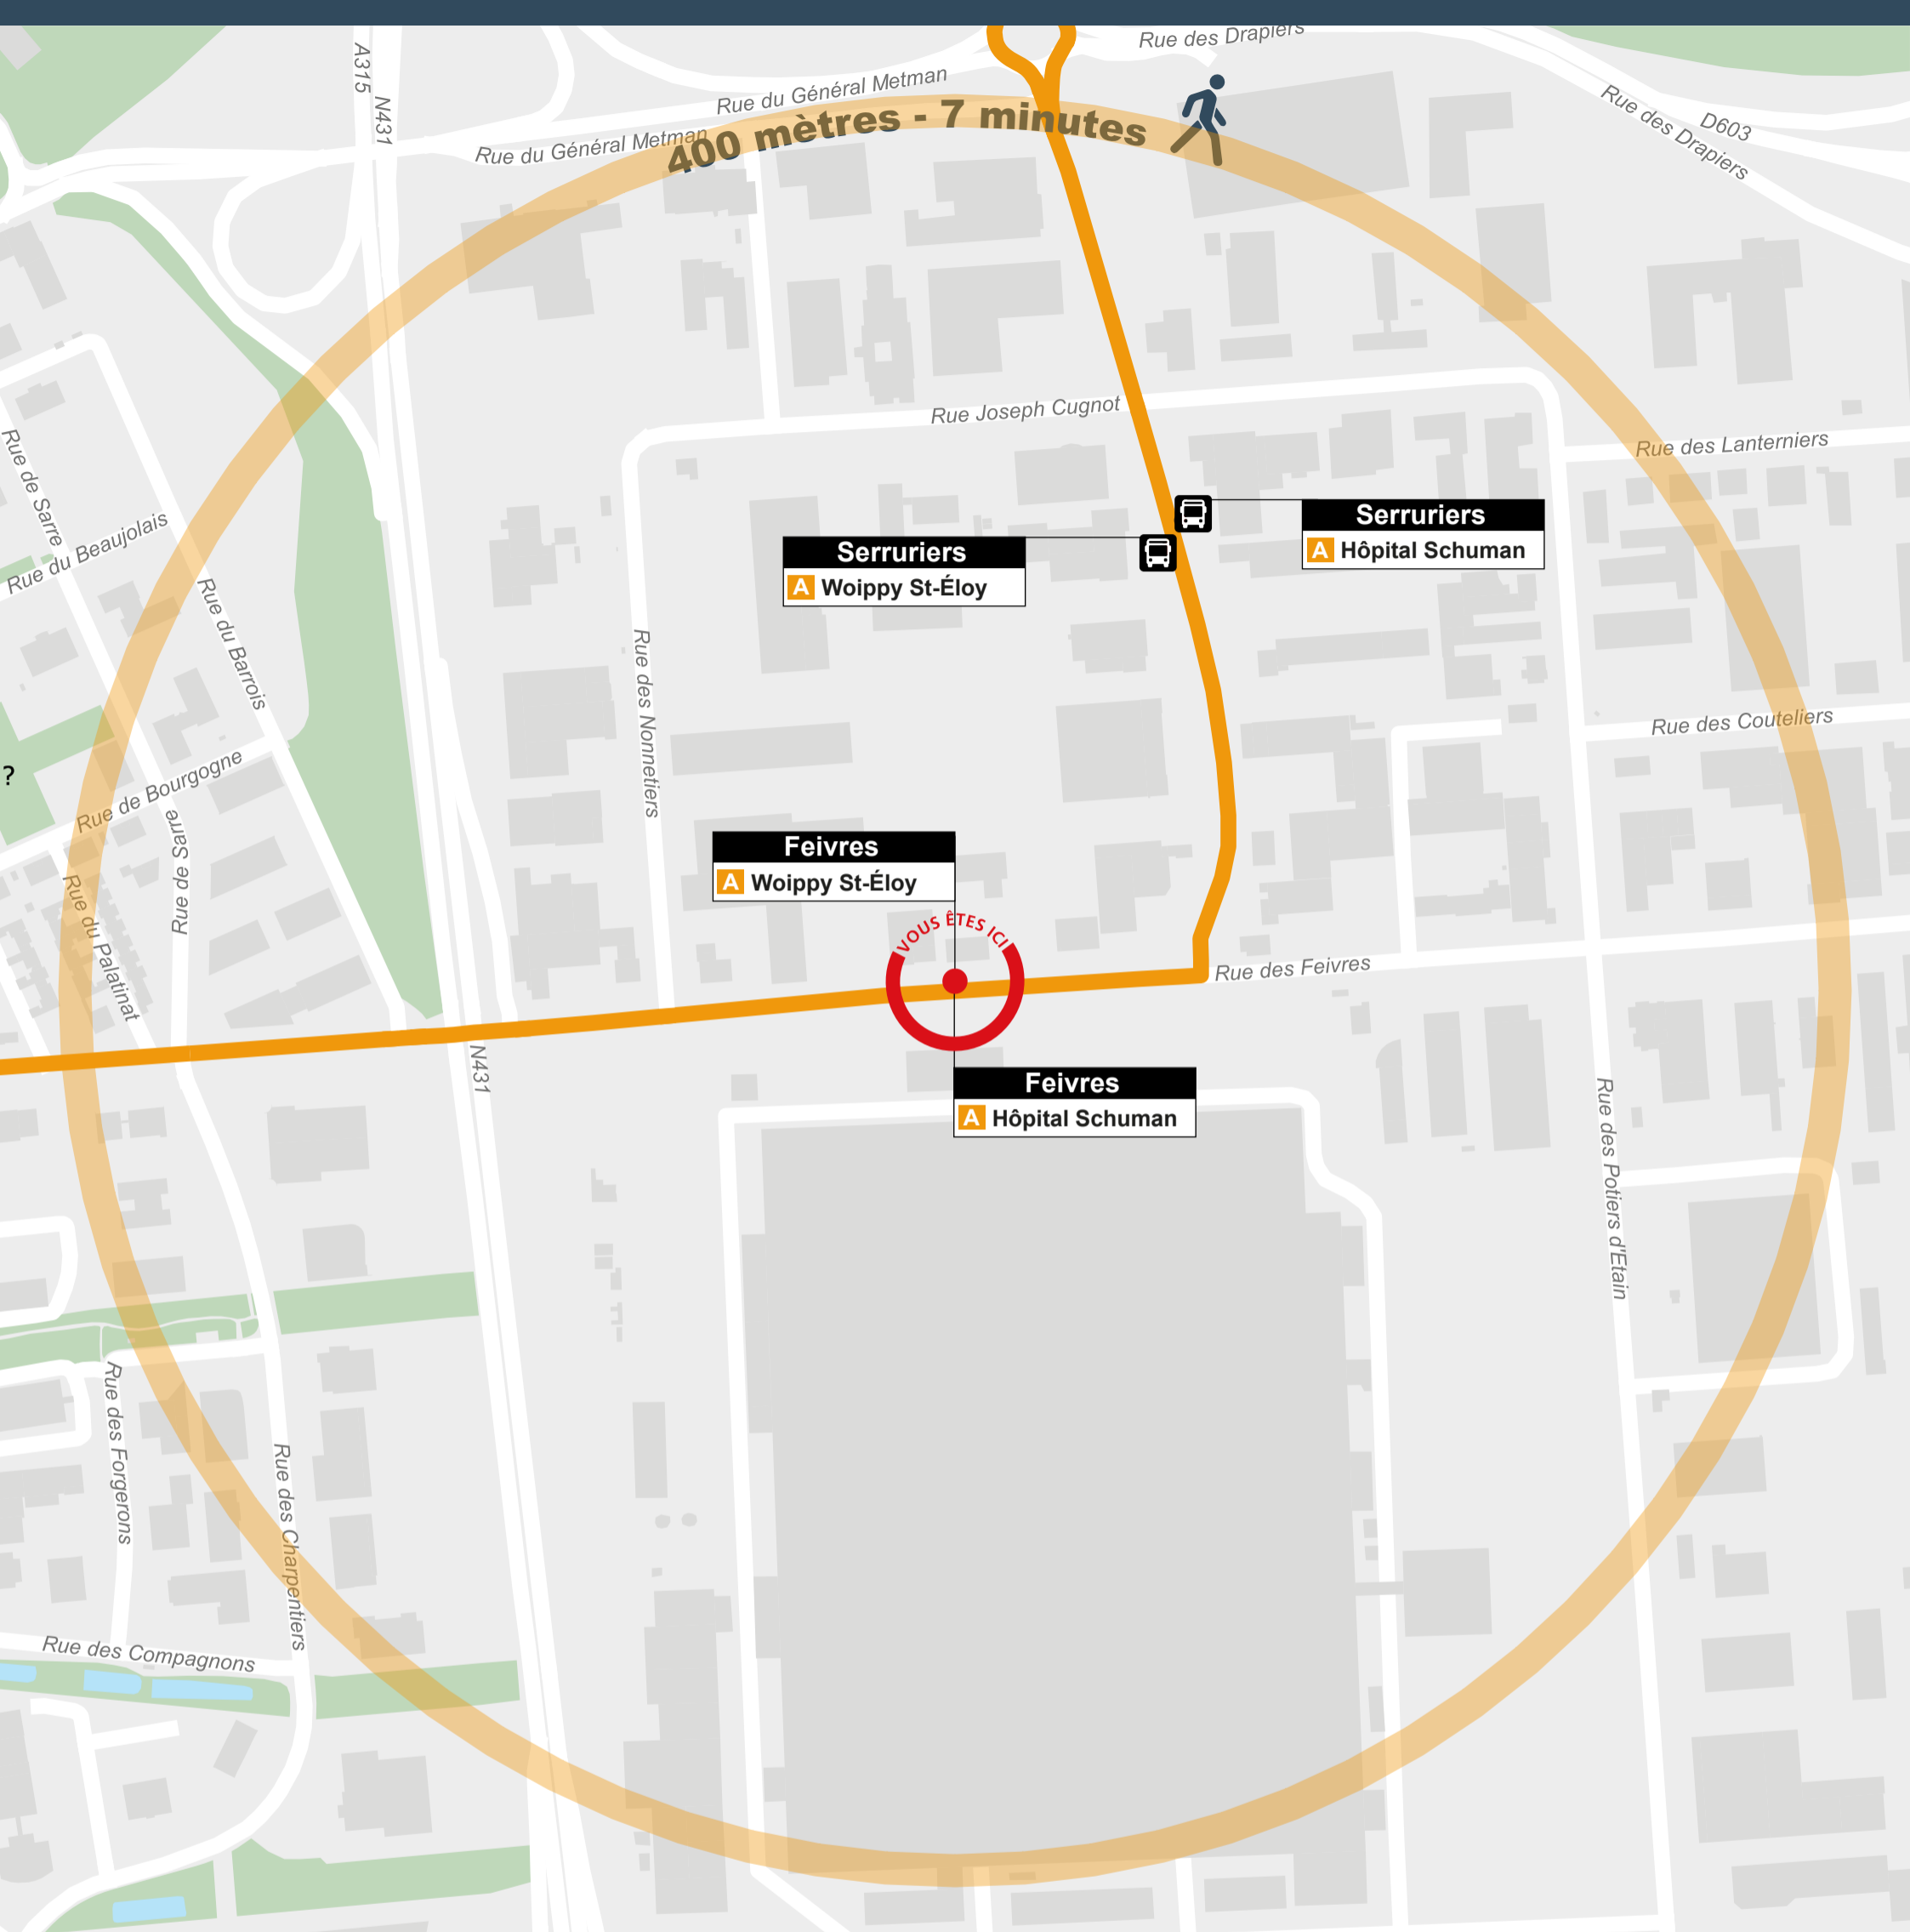

Autour de vous

- | | | | | |
|-----------------|------------------------|-----------------|----------------|------------------------|
| Administration | Cimetière | Gare TER FLUO | Parking | Point de vente LE MET' |
| Agence VÉLOMET' | Cinéma | Hôpital - Santé | Parking-Relais | Résidence étudiante |
| Bibliothèque | Équipement sportif | Lieu de culte | Parking vélo | Salle de spectacle |
| Camping | Établissement scolaire | Musée | Piscine | Surface commerciale |