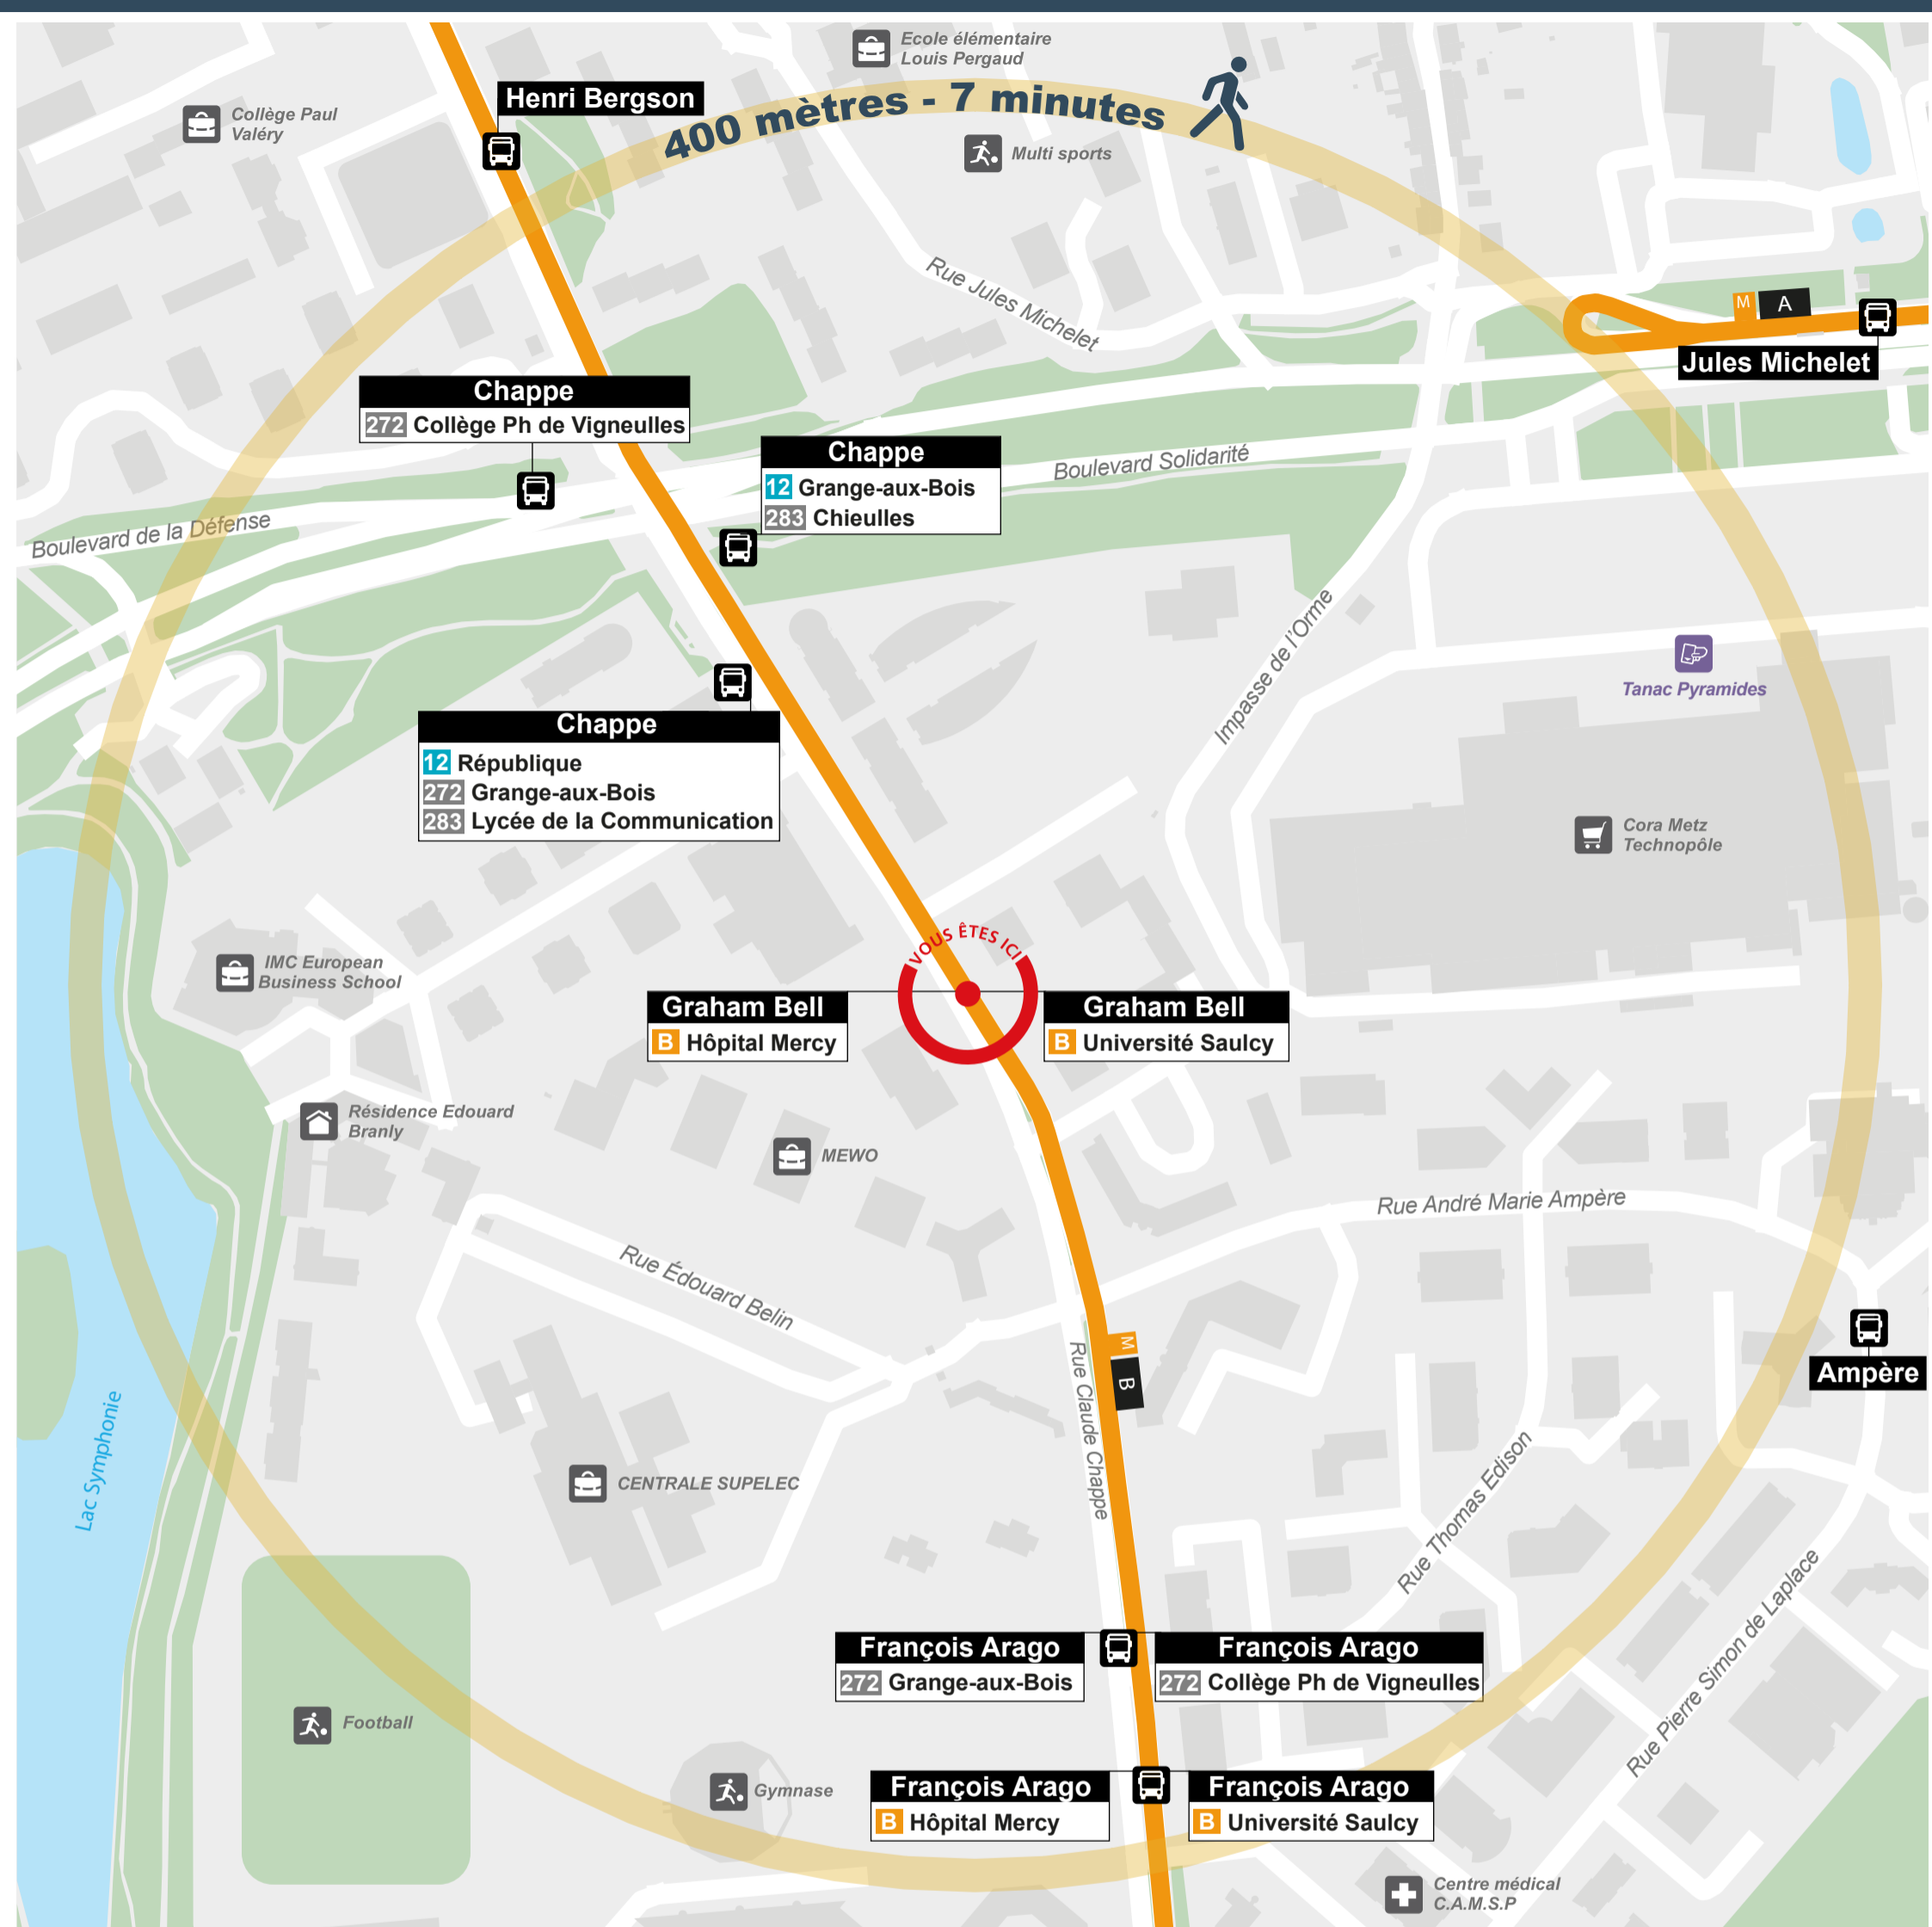

Autour de vous

- | | | | | |
|-----------------|------------------------|-----------------|----------------|------------------------|
| Administration | Cimetière | Gare TER FLUO | Parking | Point de vente LE MET' |
| Agence VÉLOMET' | Cinéma | Hôpital - Santé | Parking-Relais | Résidence étudiante |
| Bibliothèque | Équipement sportif | Lieu de culte | Parking vélo | Salle de spectacle |
| Camping | Établissement scolaire | Musée | Piscine | Surface commerciale |