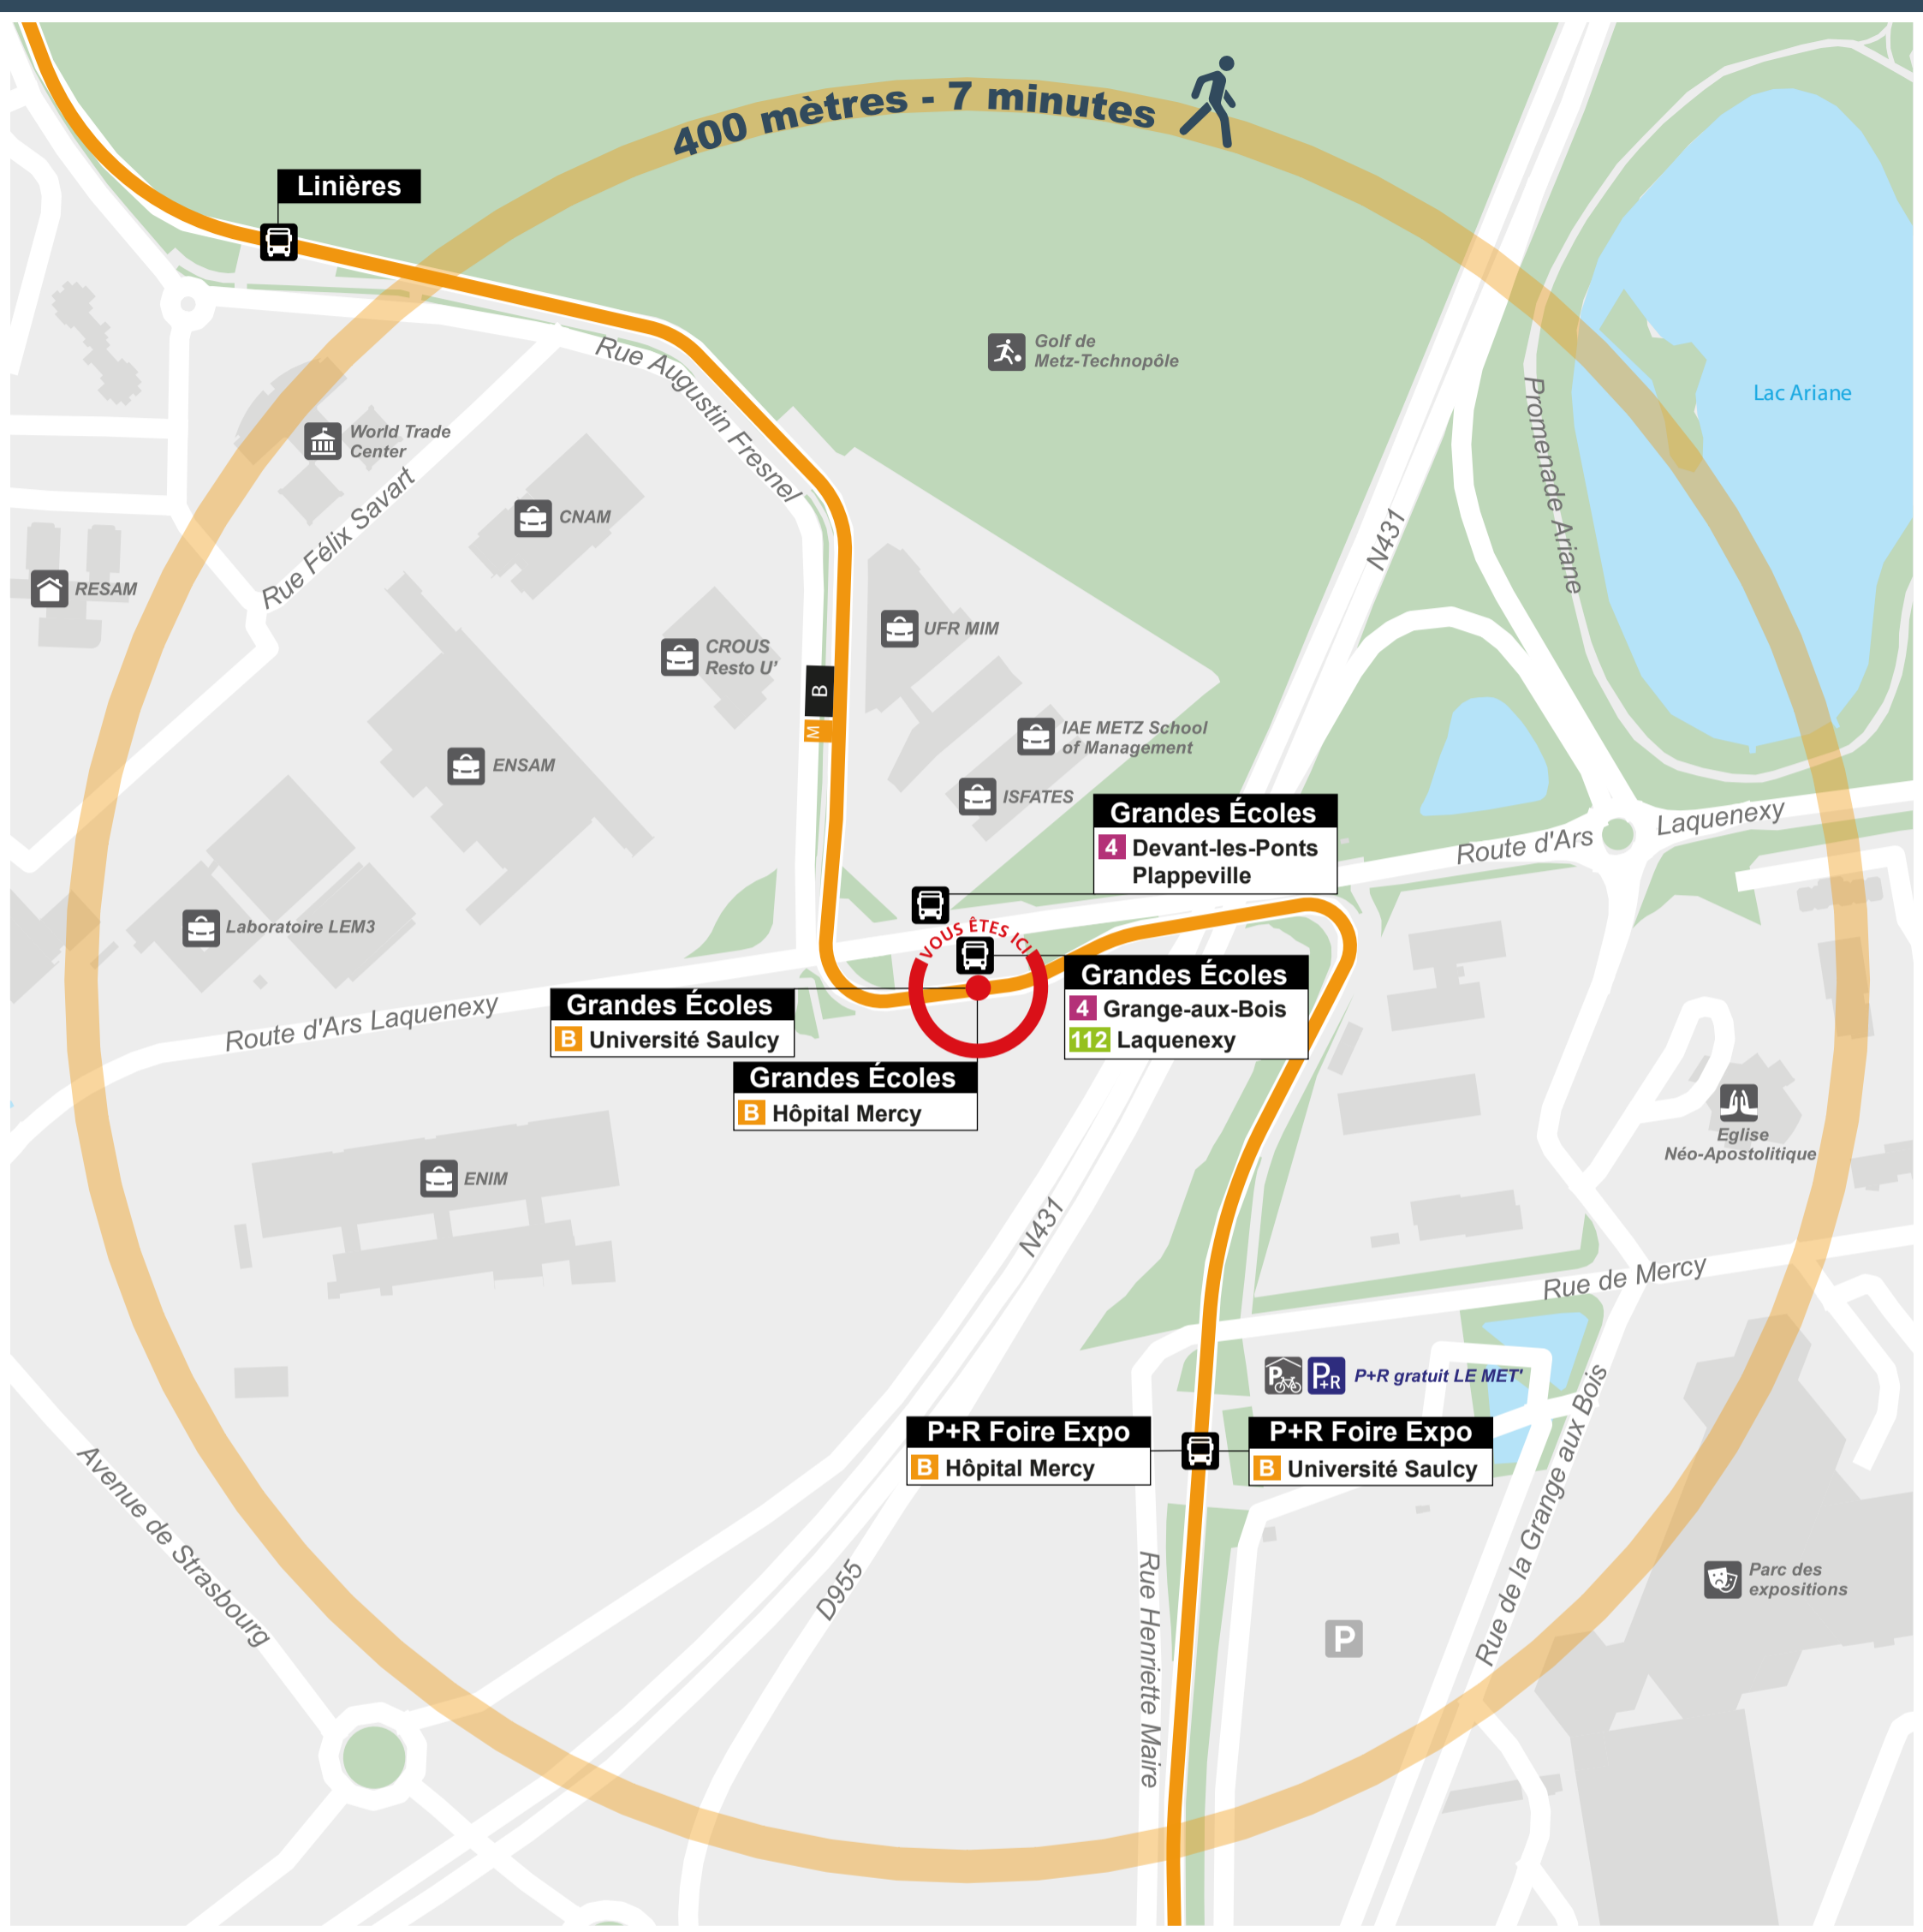

Autour de vous

- | | | | | |
|-----------------|------------------------|-----------------|----------------|------------------------|
| Administration | Cimetière | Gare TER FLUO | Parking | Point de vente LE MET' |
| Agence VÉLOMET' | Cinéma | Hôpital - Santé | Parking-Relais | Résidence étudiante |
| Bibliothèque | Équipement sportif | Lieu de culte | Parking vélo | Salle de spectacle |
| Camping | Établissement scolaire | Musée | Piscine | Surface commerciale |