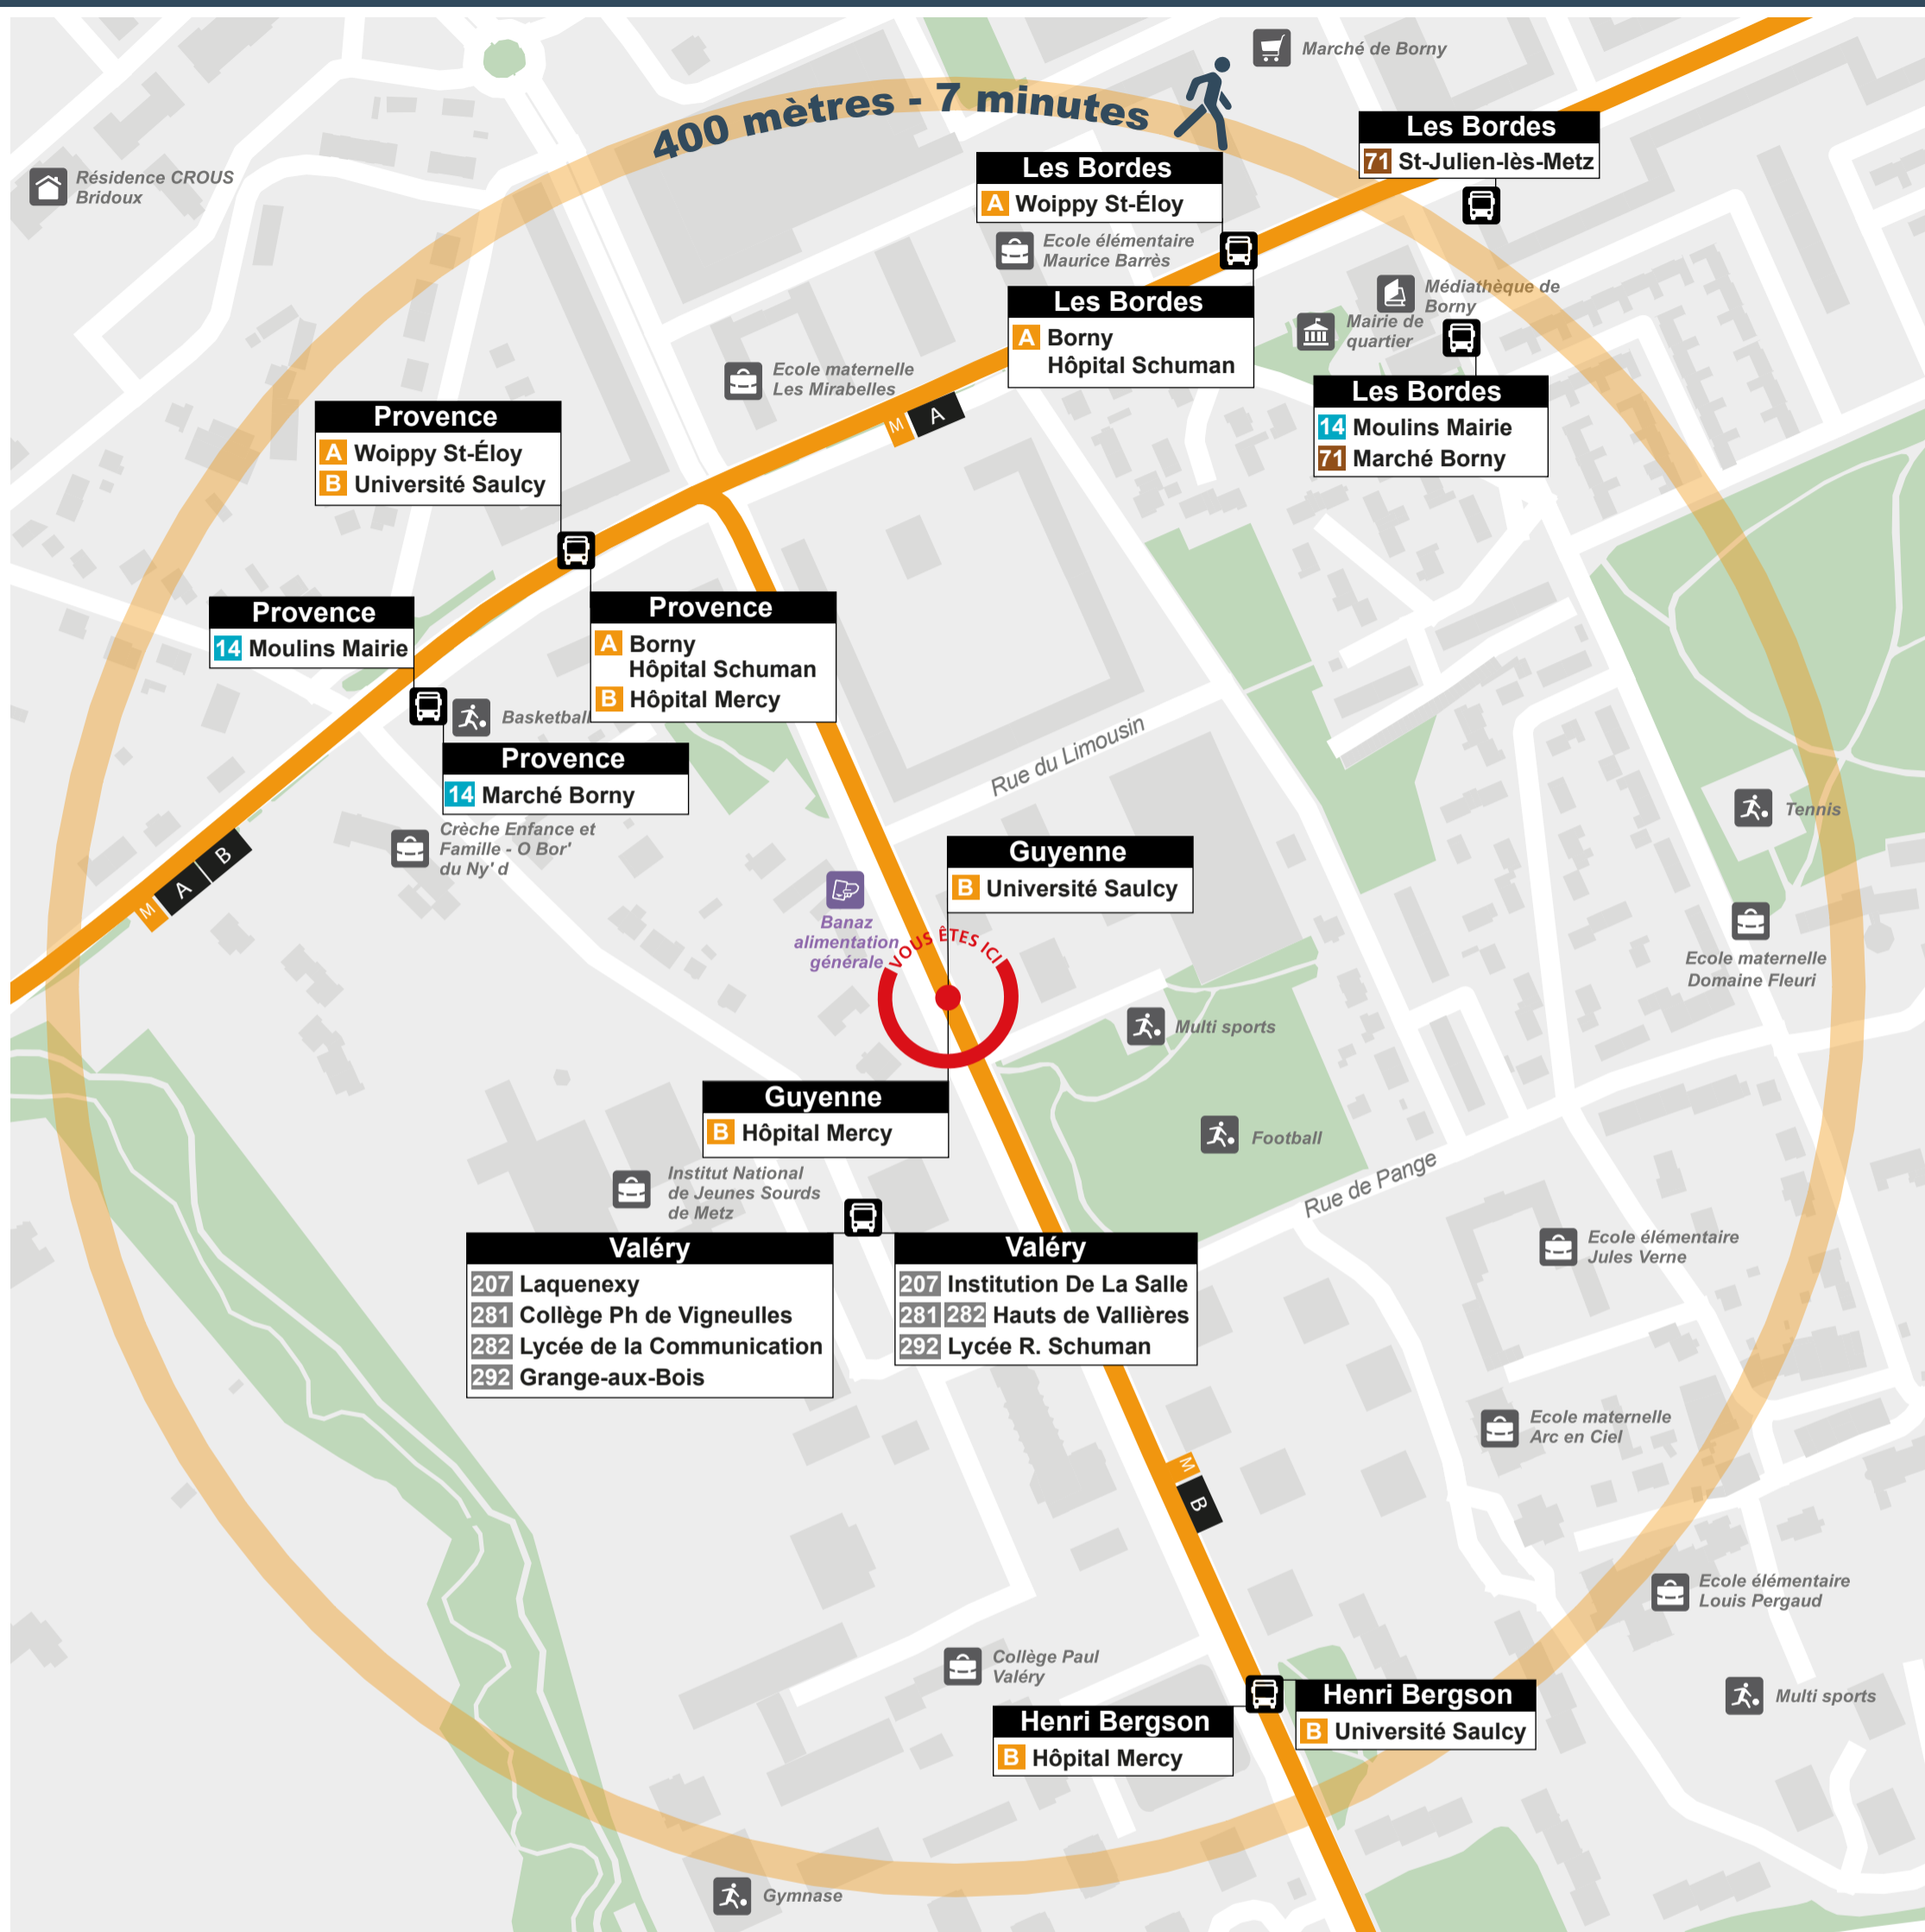

# Autour de vous

- |                 |                        |                 |                |                        |
|-----------------|------------------------|-----------------|----------------|------------------------|
| Administration  | Cimetière              | Gare TER FLUO   | Parking        | Point de vente LE MET' |
| Agence VÉLOMET' | Cinéma                 | Hôpital - Santé | Parking-Relais | Résidence étudiante    |
| Bibliothèque    | Équipement sportif     | Lieu de culte   | Parking vélo   | Salle de spectacle     |
| Camping         | Établissement scolaire | Musée           | Piscine        | Surface commerciale    |