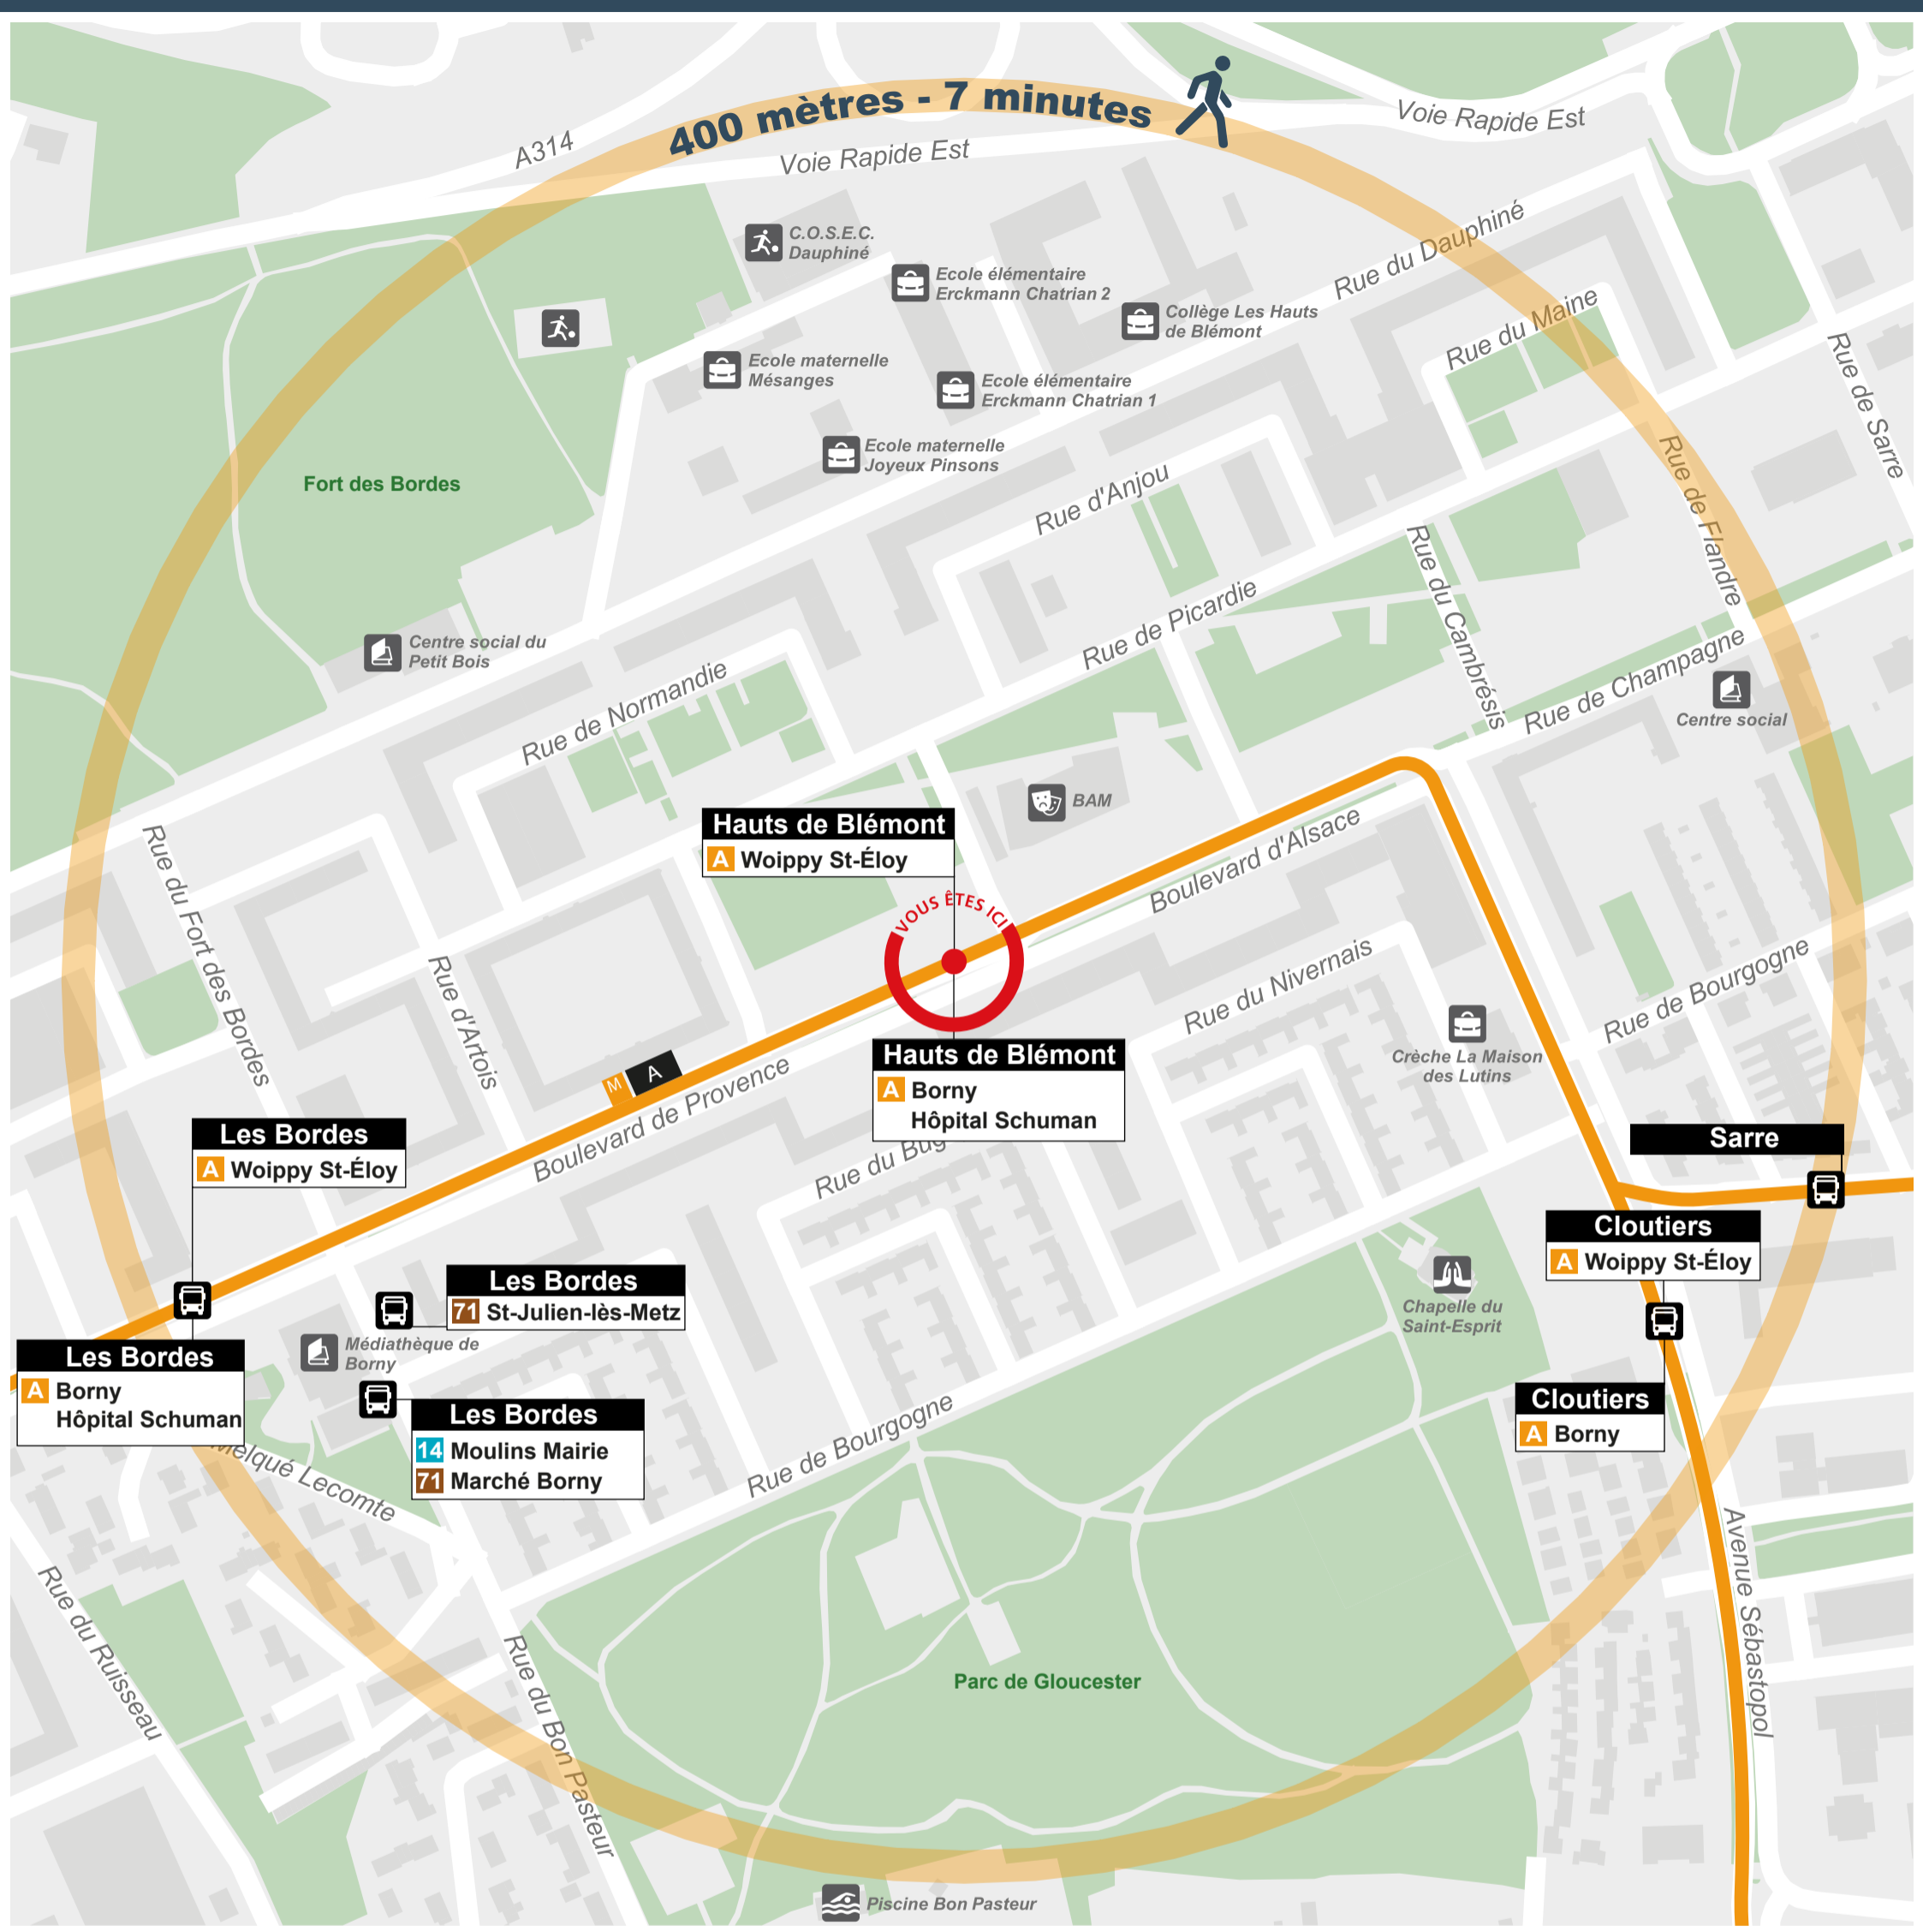

Autour de vous

- | | | | | |
|-----------------|------------------------|-----------------|----------------|------------------------|
| Administration | Cimetière | Gare TER FLUO | Parking | Point de vente LE MET' |
| Agence VÉLOMET' | Cinéma | Hôpital - Santé | Parking-Relais | Résidence étudiante |
| Bibliothèque | Équipement sportif | Lieu de culte | Parking vélo | Salle de spectacle |
| Camping | Établissement scolaire | Musée | Piscine | Surface commerciale |