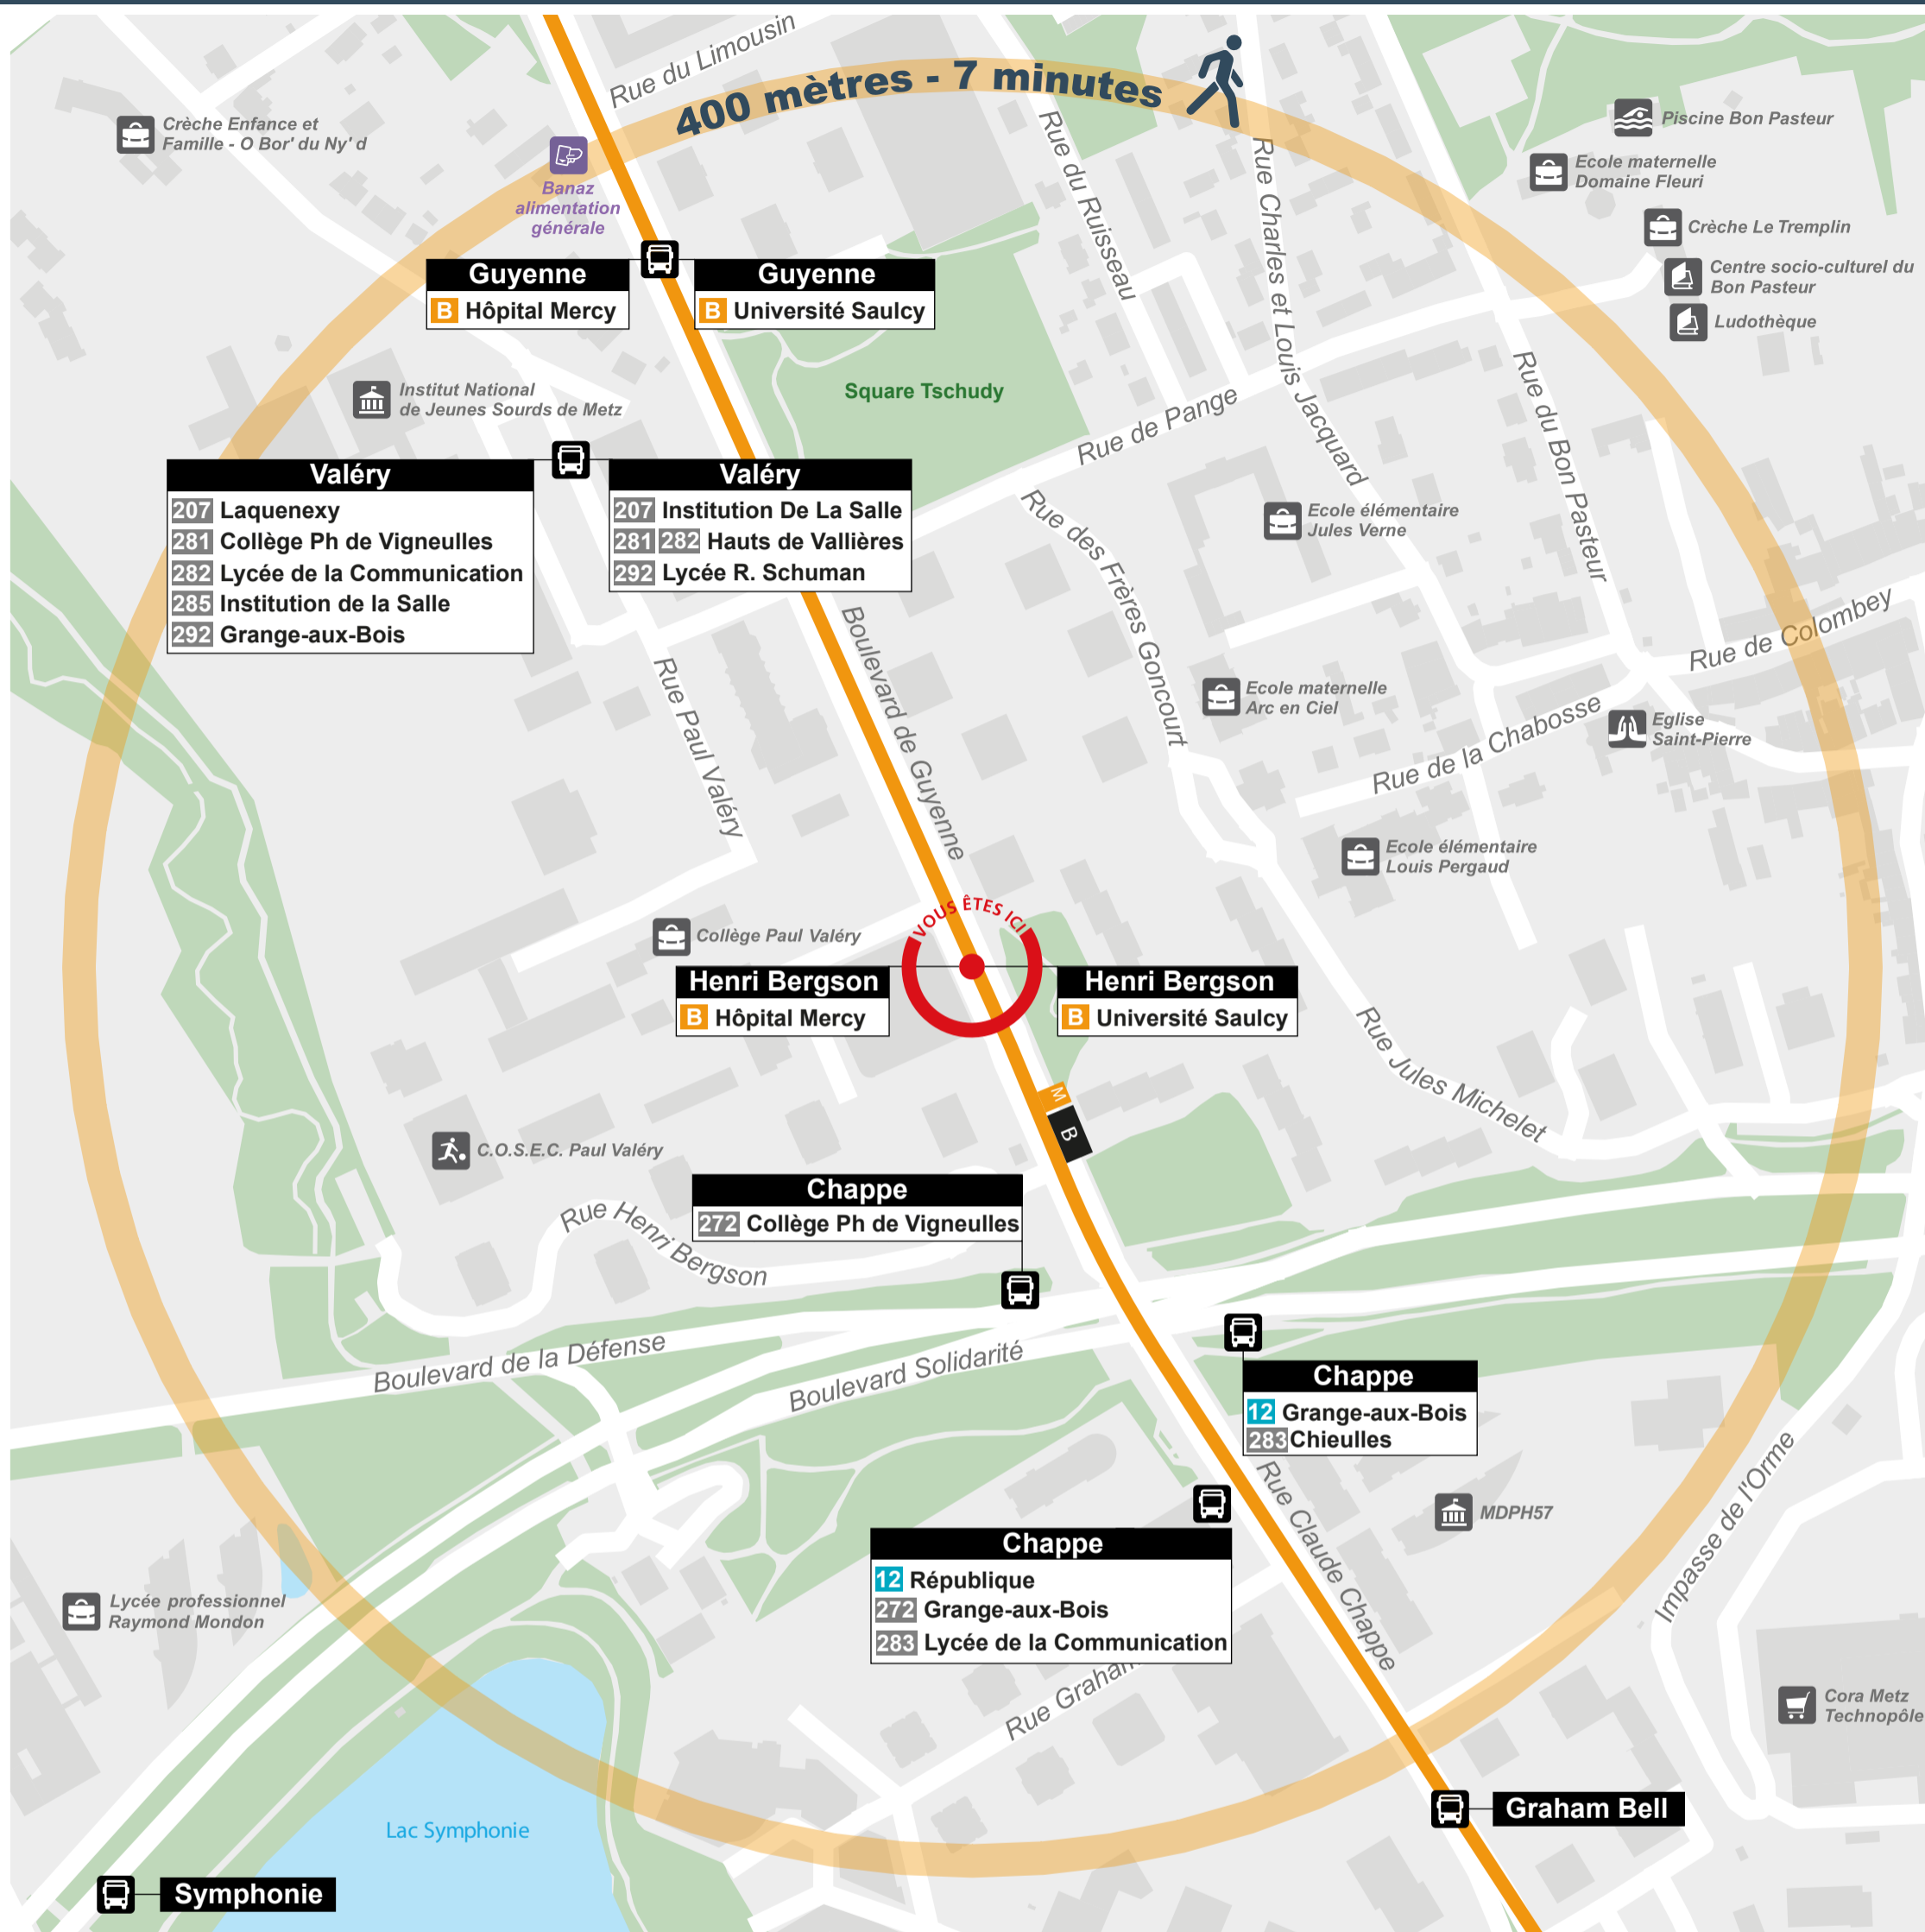

Autour de vous

- | | | | | |
|-----------------|------------------------|-----------------|----------------|------------------------|
| Administration | Cimetière | Gare TER FLUO | Parking | Point de vente LE MET' |
| Agence VÉLOMET' | Cinéma | Hôpital - Santé | Parking-Relais | Résidence étudiante |
| Bibliothèque | Équipement sportif | Lieu de culte | Parking vélo | Salle de spectacle |
| Camping | Établissement scolaire | Musée | Piscine | Surface commerciale |