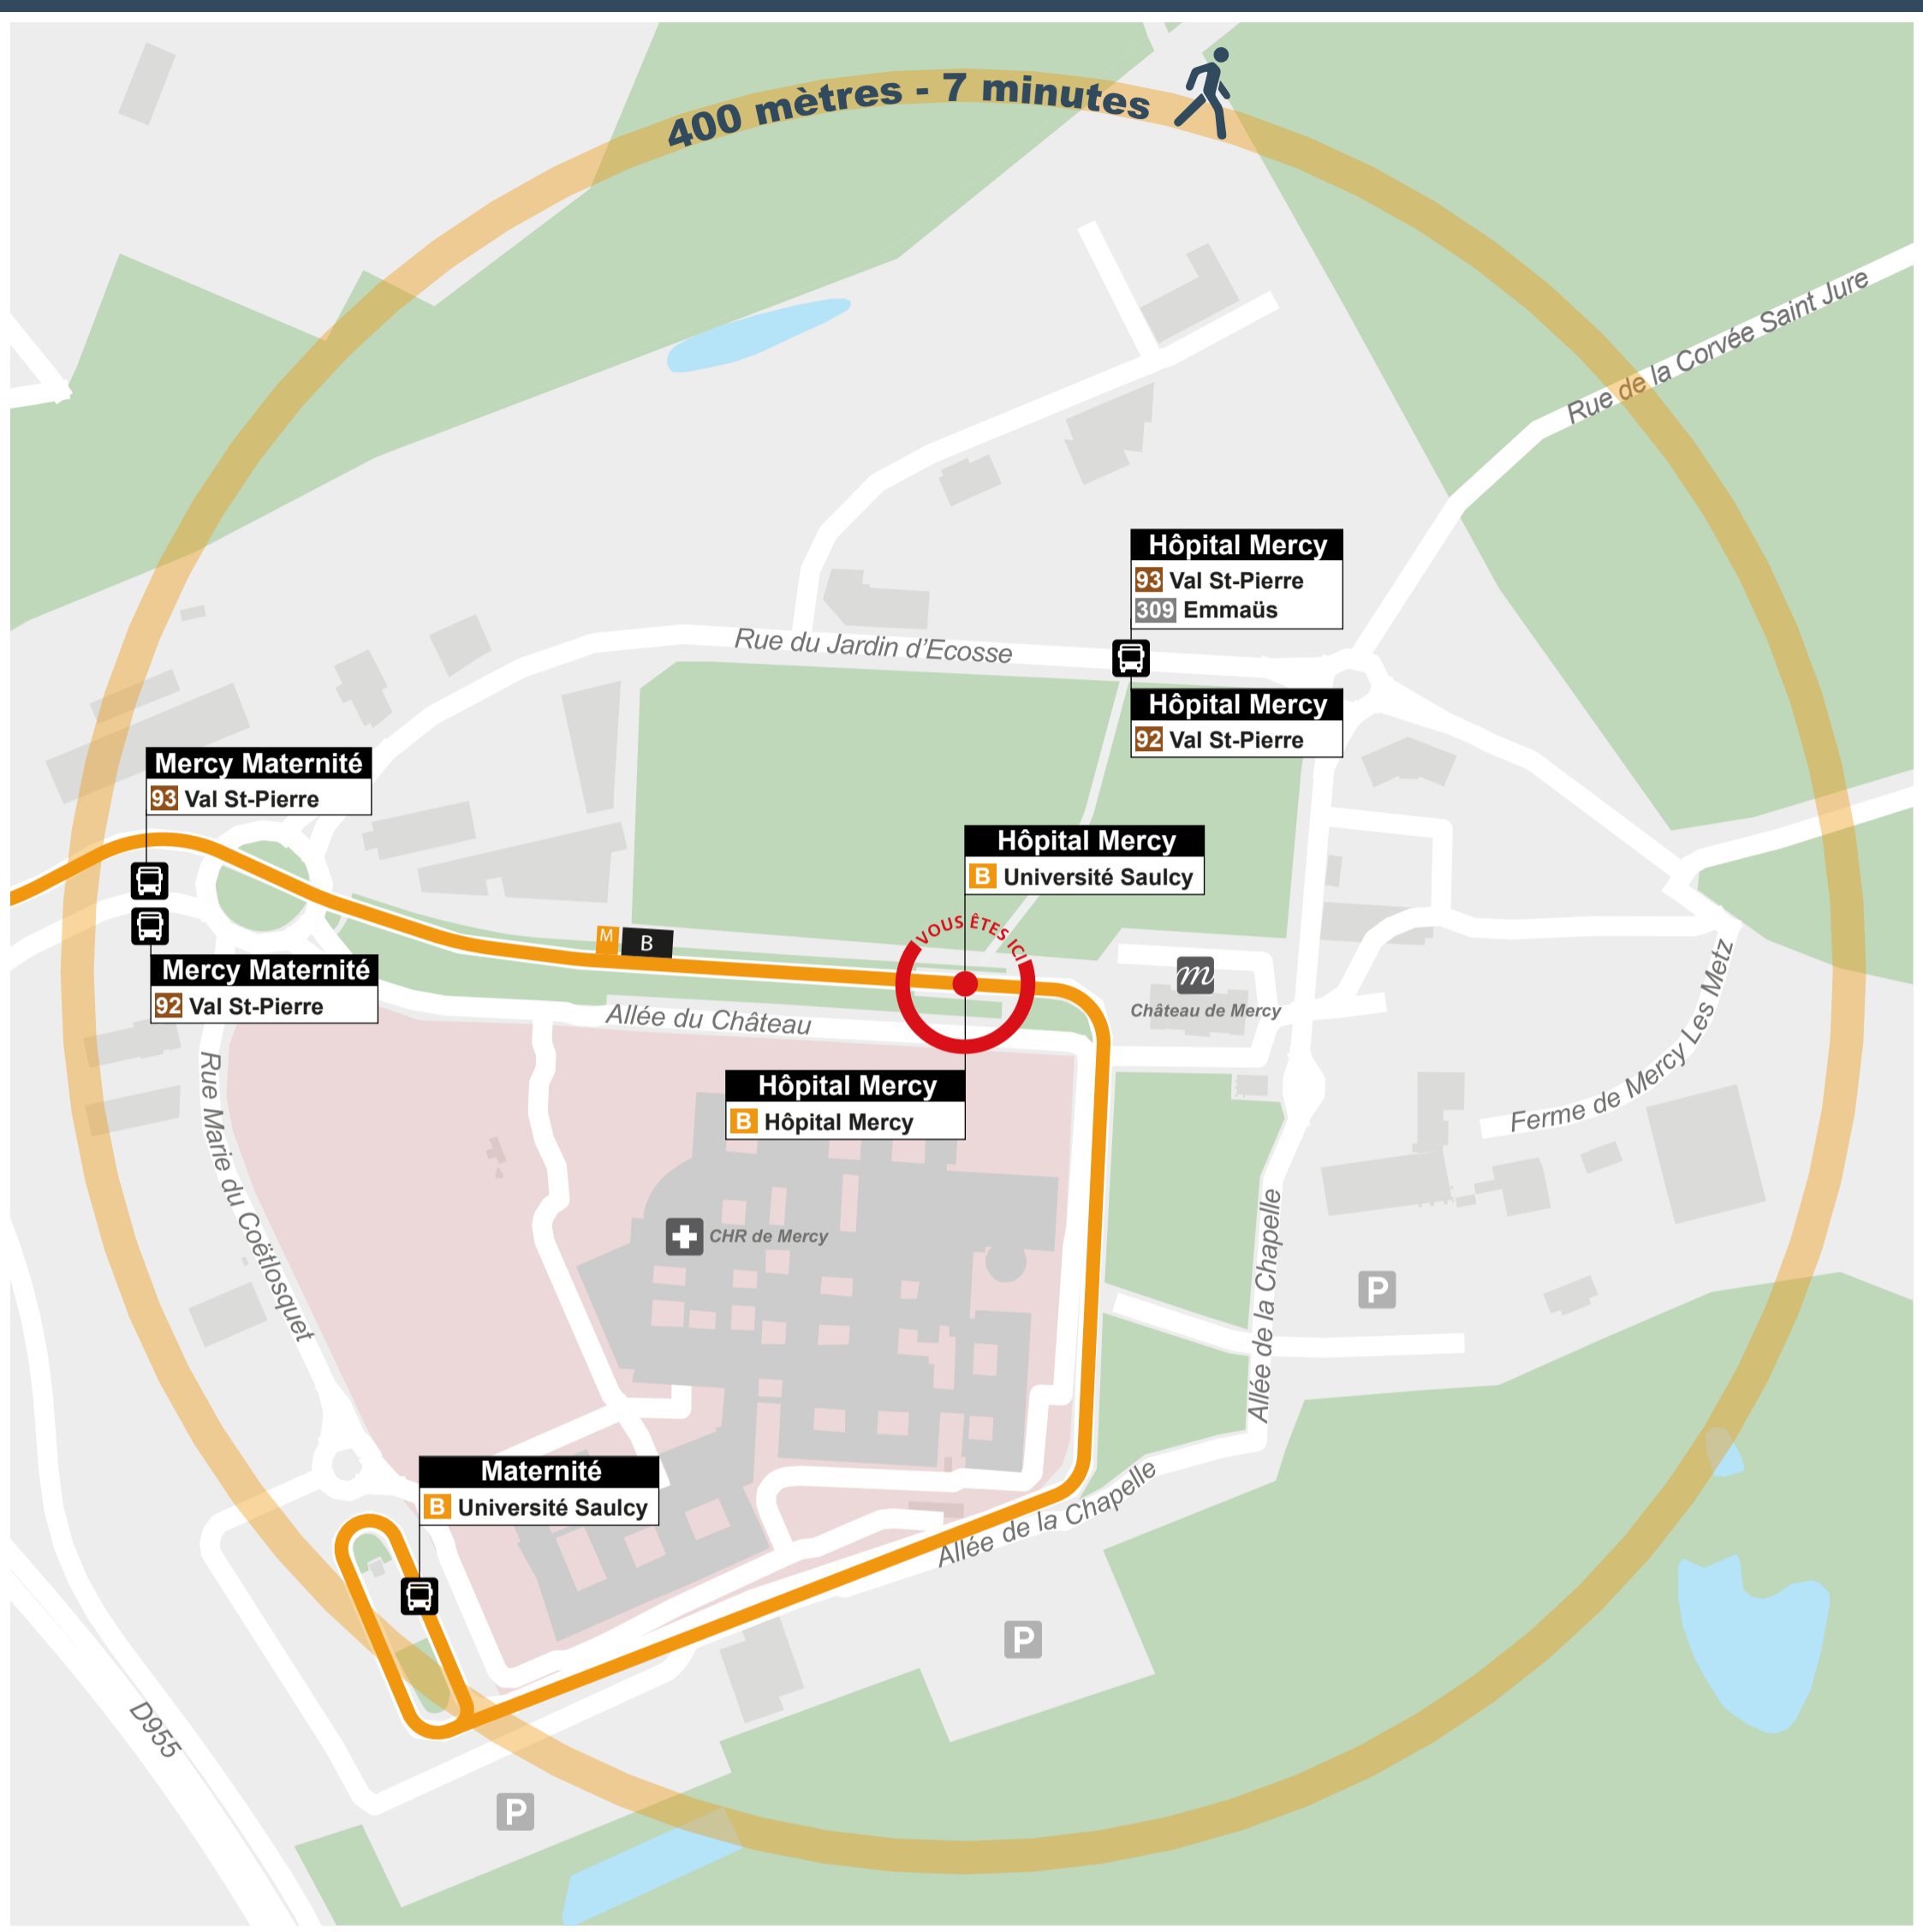

Autour de vous

Administration	Cimetière	Gare TER FLUO	Parking	Point de vente LE MET'
Agence VÉLOMET'	Cinéma	Hôpital - Santé	Parking-Relais	Résidence étudiante
Bibliothèque	Équipement sportif	Lieu de culte	Parking vélo	Salle de spectacle
Camping	Établissement scolaire	Musée	Piscine	Surface commerciale

N
 S
 0 100 200 m