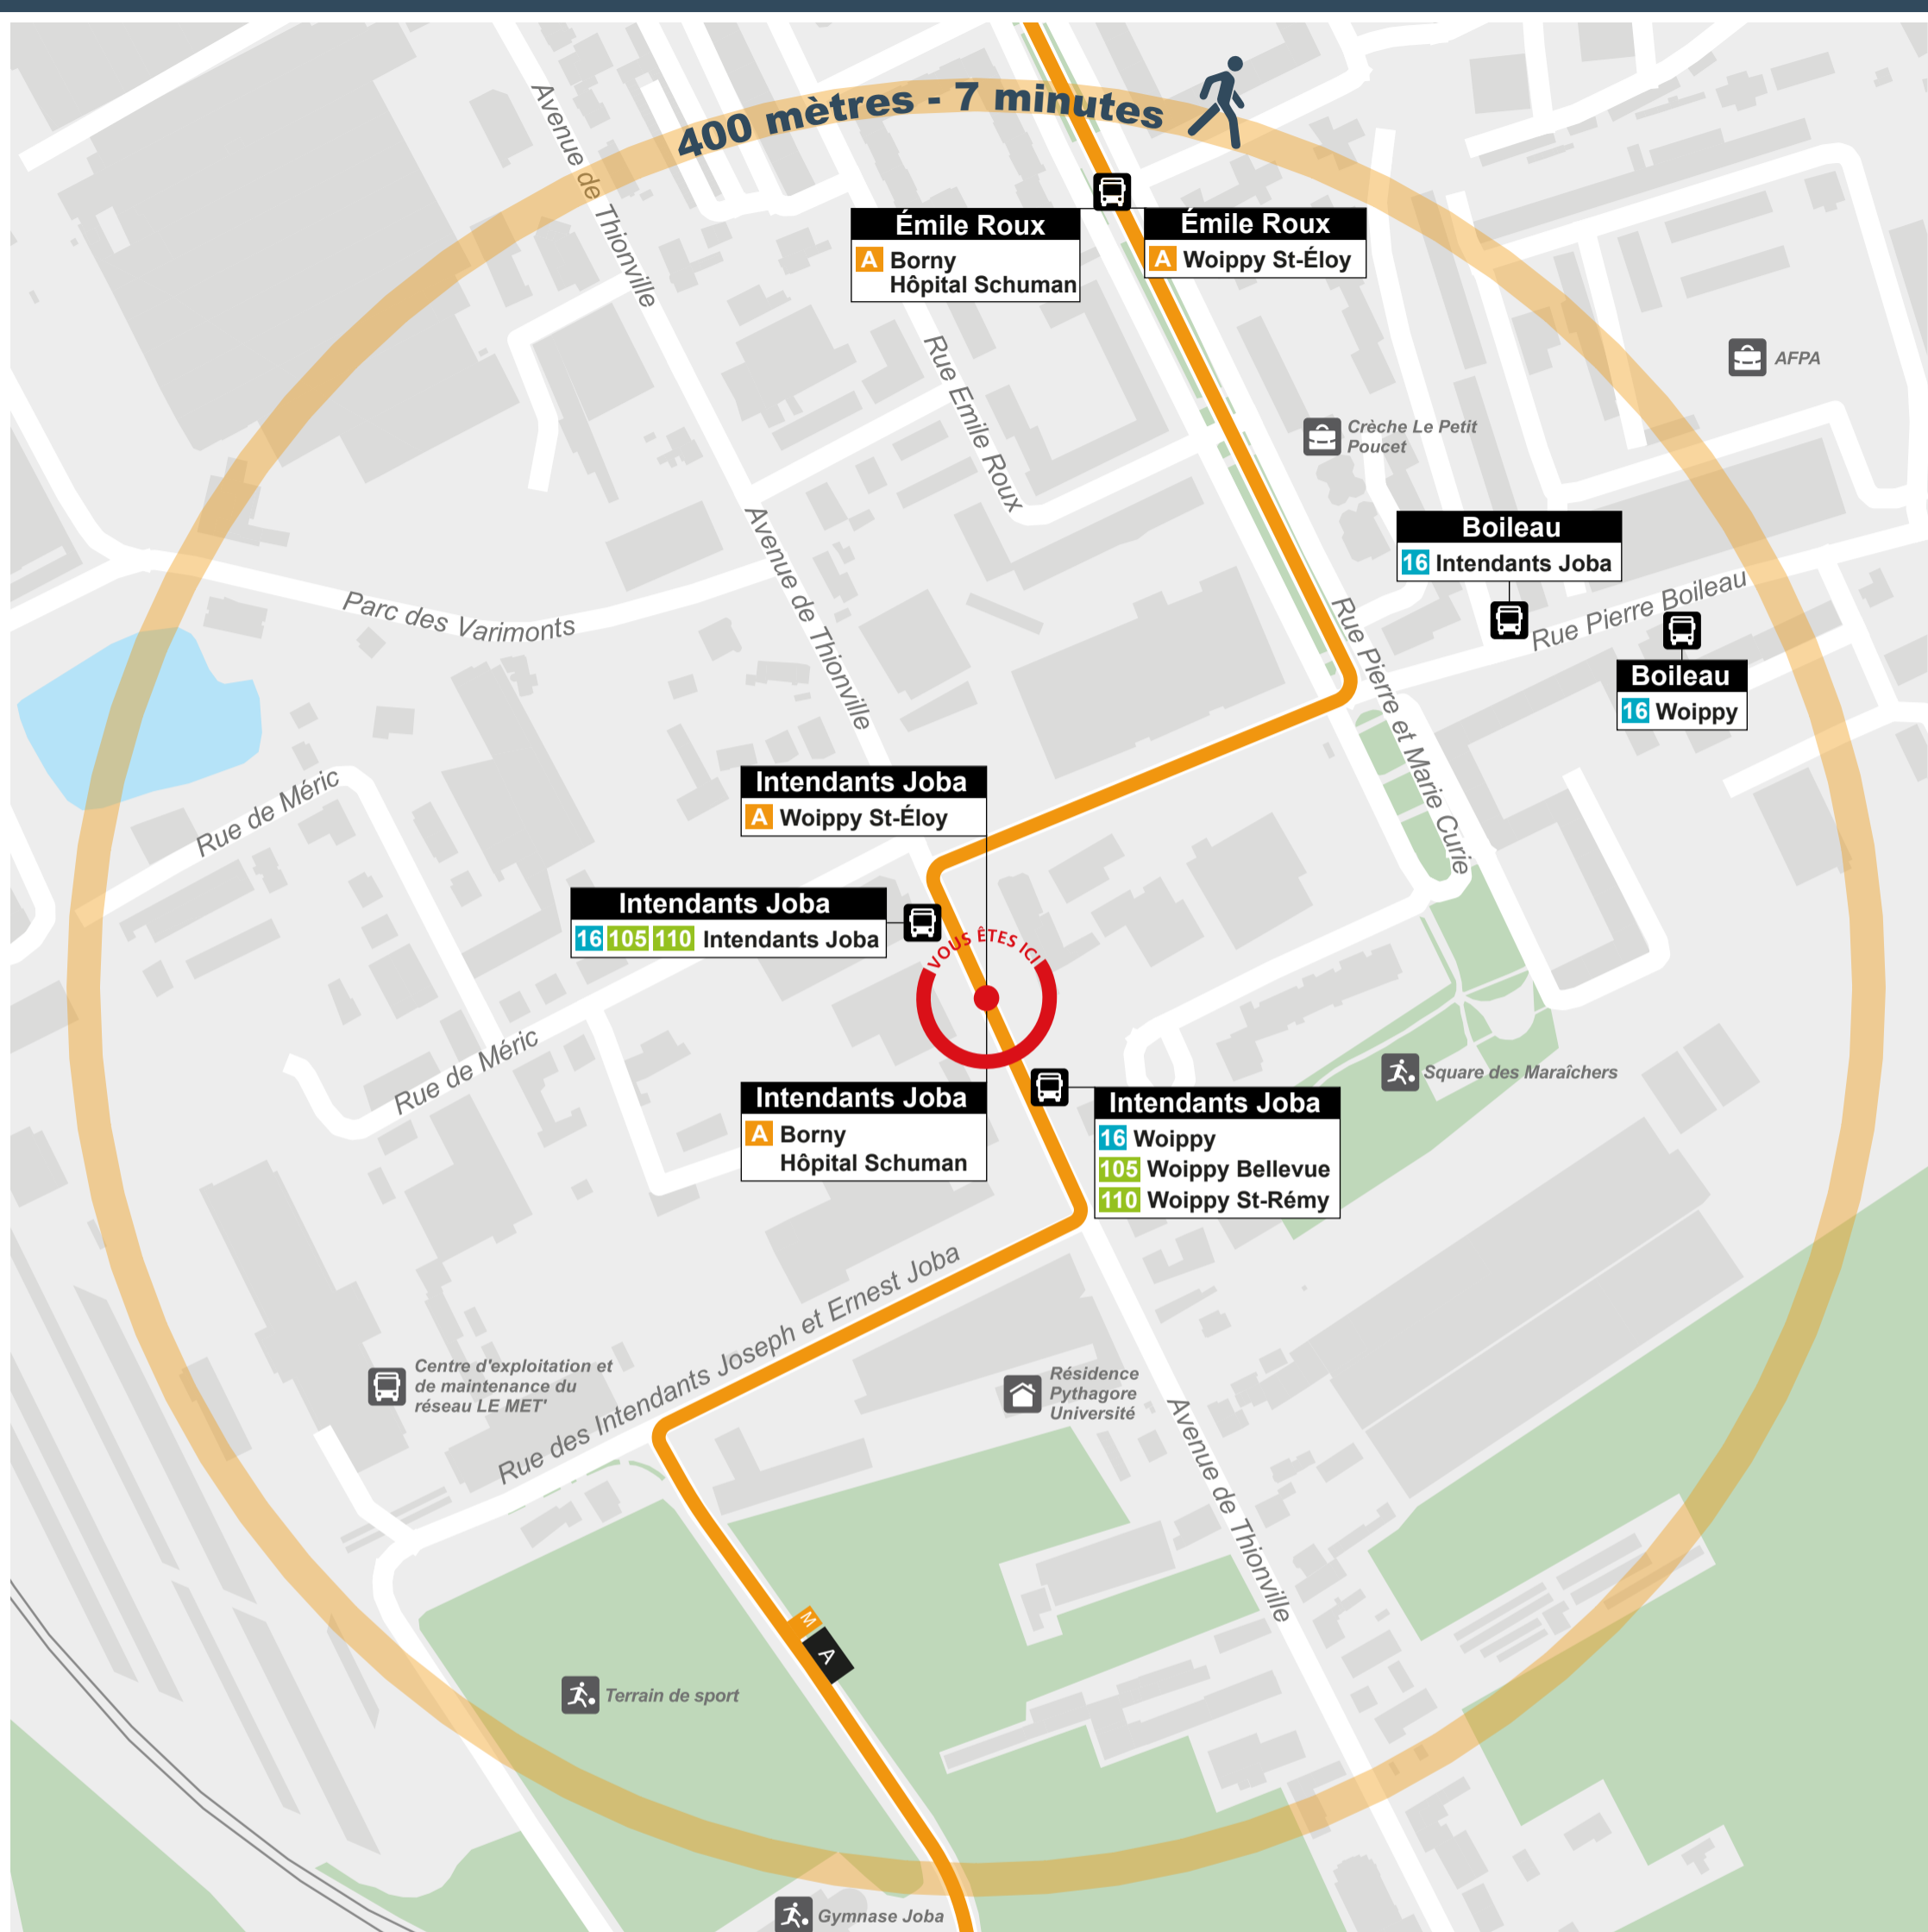

Autour de vous

400 mètres - 7 minutes

Émile Roux
A Borny
Hôpital Schuman

Émile Roux
A Woippy St-Éloy

Boileau
16 Intendants Joba

Boileau
16 Woippy

Intendants Joba
A Woippy St-Éloy

Intendants Joba
16 105 110 Intendants Joba

Intendants Joba
A Borny
Hôpital Schuman

Intendants Joba
16 Woippy
105 Woippy Bellevue
110 Woippy St-Rémy

Centre d'exploitation et de maintenance du réseau LE MET'

Résidence Pythagore Université

Terrain de sport

Gymnase Joba

- | | | | | |
|-----------------|------------------------|-----------------|----------------|------------------------|
| Administration | Cimetière | Gare TER FLUO | Parking | Point de vente LE MET' |
| Agence VÉLOMET' | Cinéma | Hôpital - Santé | Parking-Relais | Résidence étudiante |
| Bibliothèque | Équipement sportif | Lieu de culte | Parking vélo | Salle de spectacle |
| Camping | Établissement scolaire | Musée | Piscine | Surface commerciale |