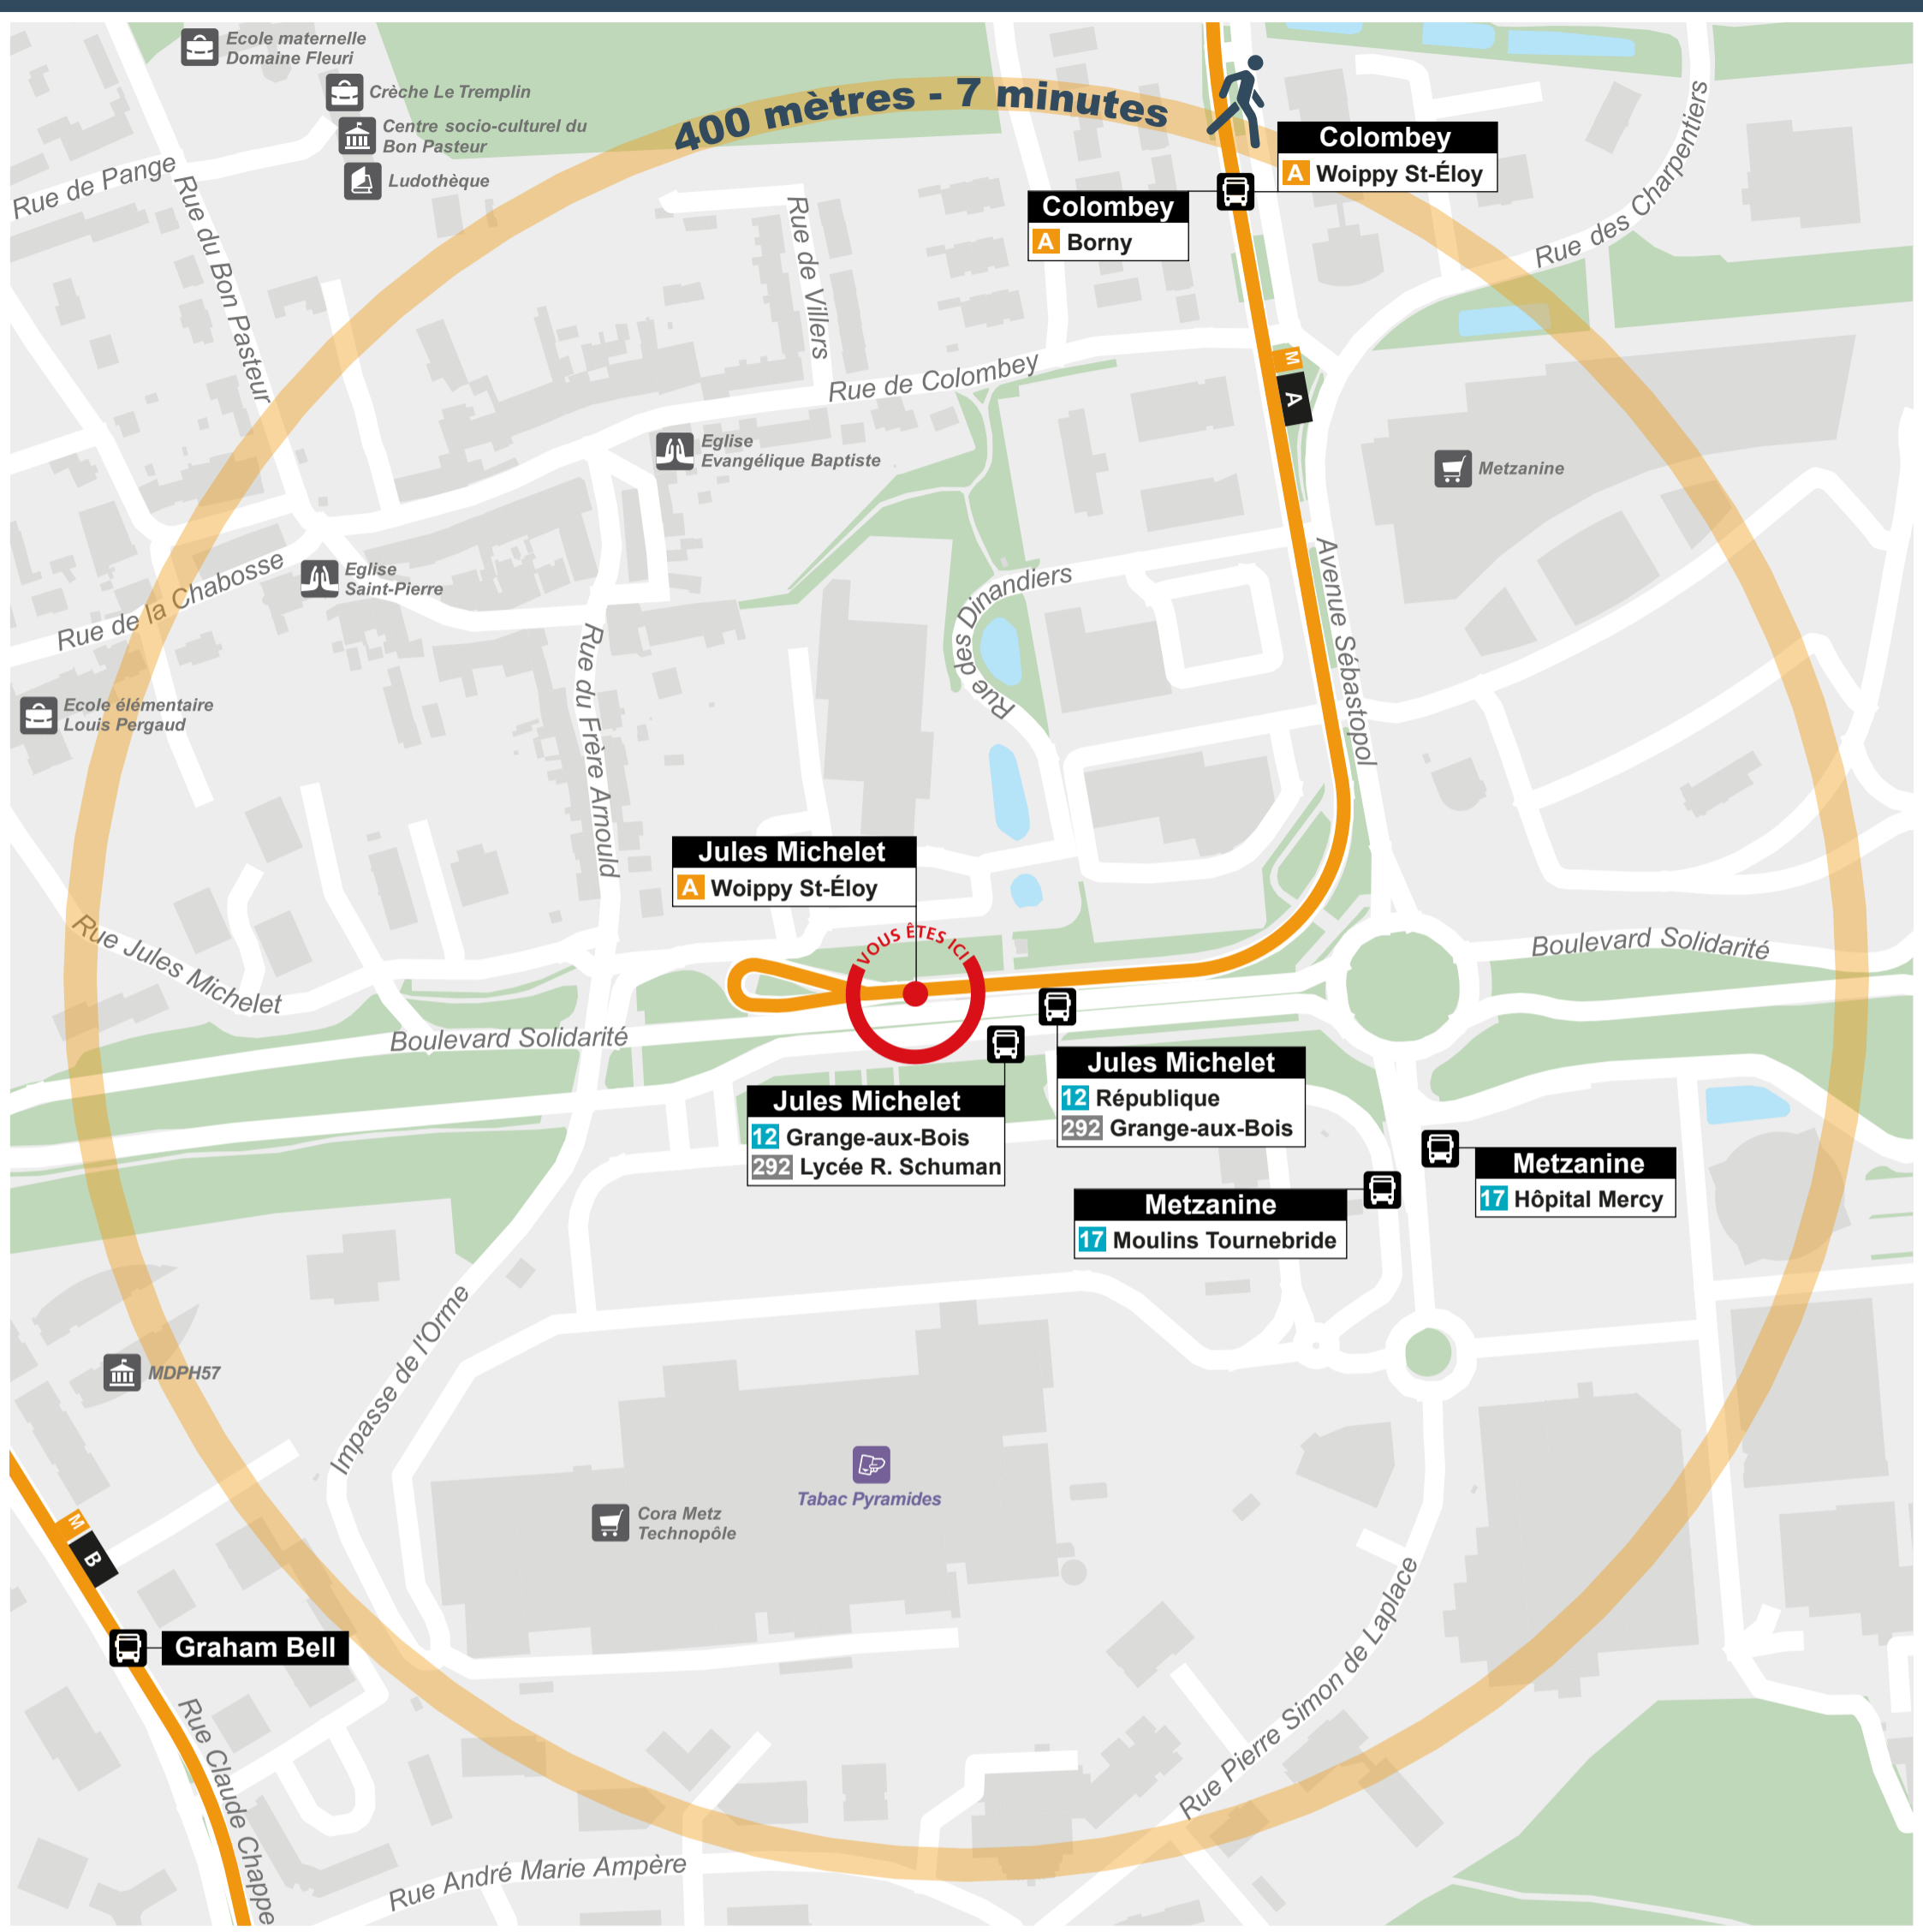

Autour de vous

- | | | | | |
|-----------------|------------------------|-----------------|----------------|------------------------|
| Administration | Cimetière | Gare TER FLUO | Parking | Point de vente LE MET' |
| Agence VÉLOMET' | Cinéma | Hôpital - Santé | Parking-Relais | Résidence étudiante |
| Bibliothèque | Équipement sportif | Lieu de culte | Parking vélo | Salle de spectacle |
| Camping | Établissement scolaire | Musée | Piscine | Surface commerciale |