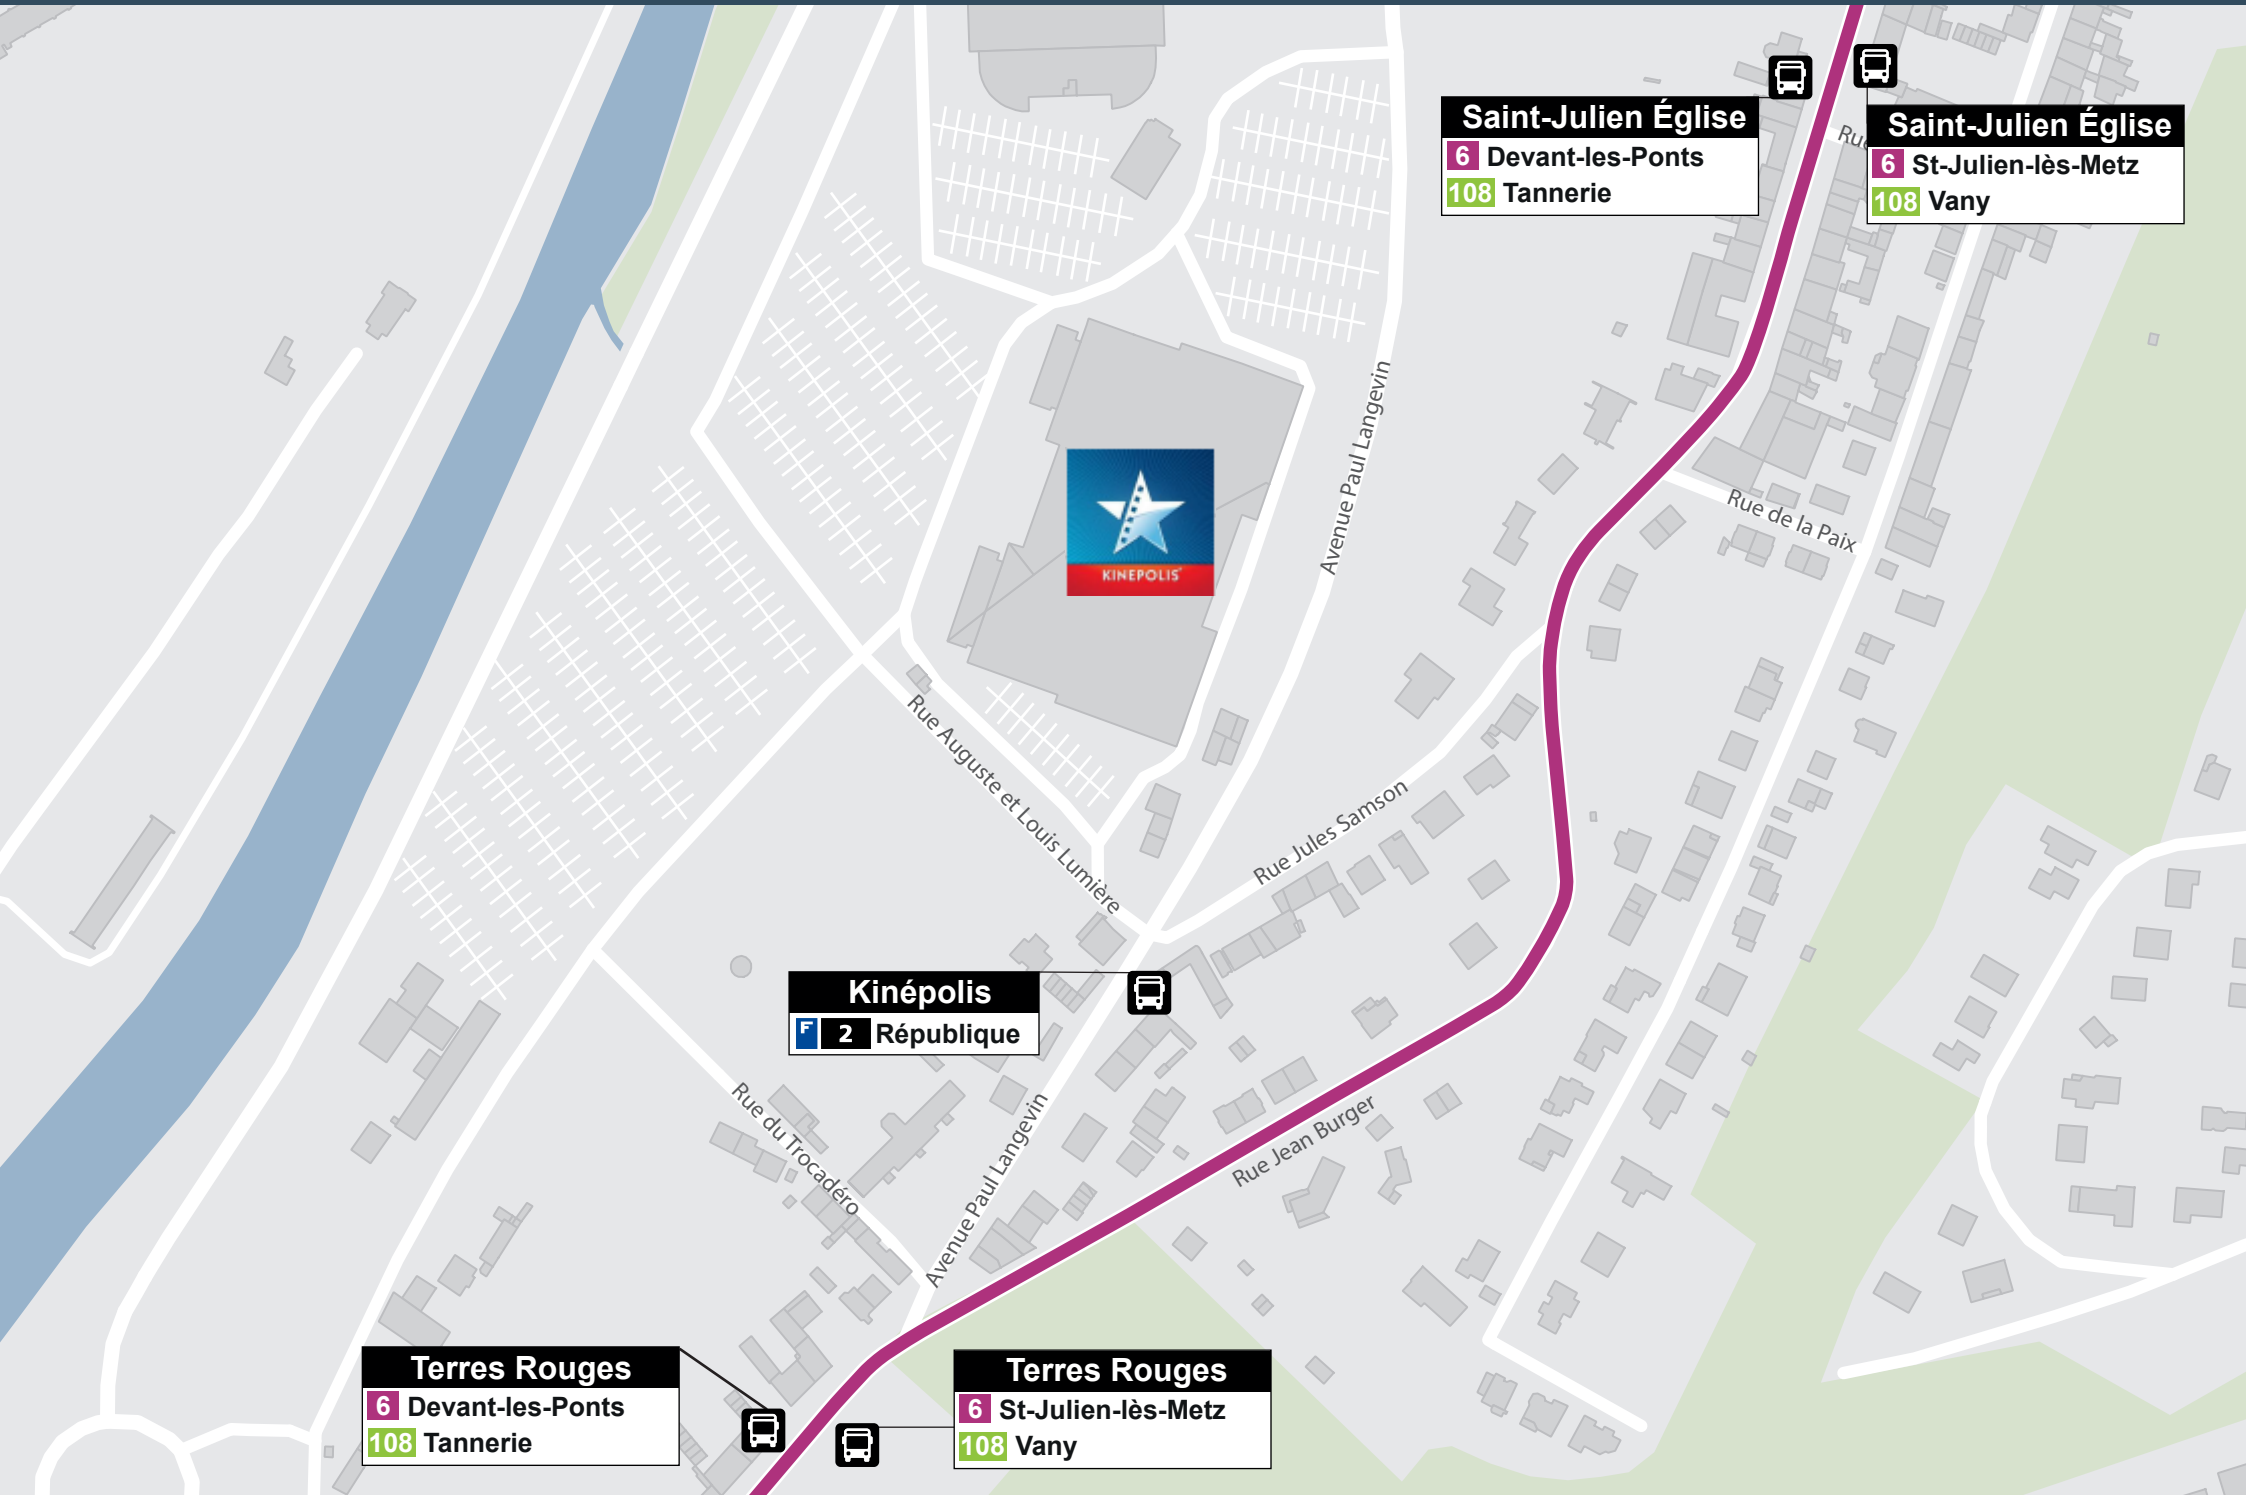

# ST-JULIEN-LES-METZ

**Saint-Julien Église**  
6 Devant-les-Ponts  
108 Tannerie

**Saint-Julien Église**  
6 St-Julien-lès-Metz  
108 Vany

**Kinépolis**  
F 2 République

**Terres Rouges**  
6 Devant-les-Ponts  
108 Tannerie

**Terres Rouges**  
6 St-Julien-lès-Metz  
108 Vany