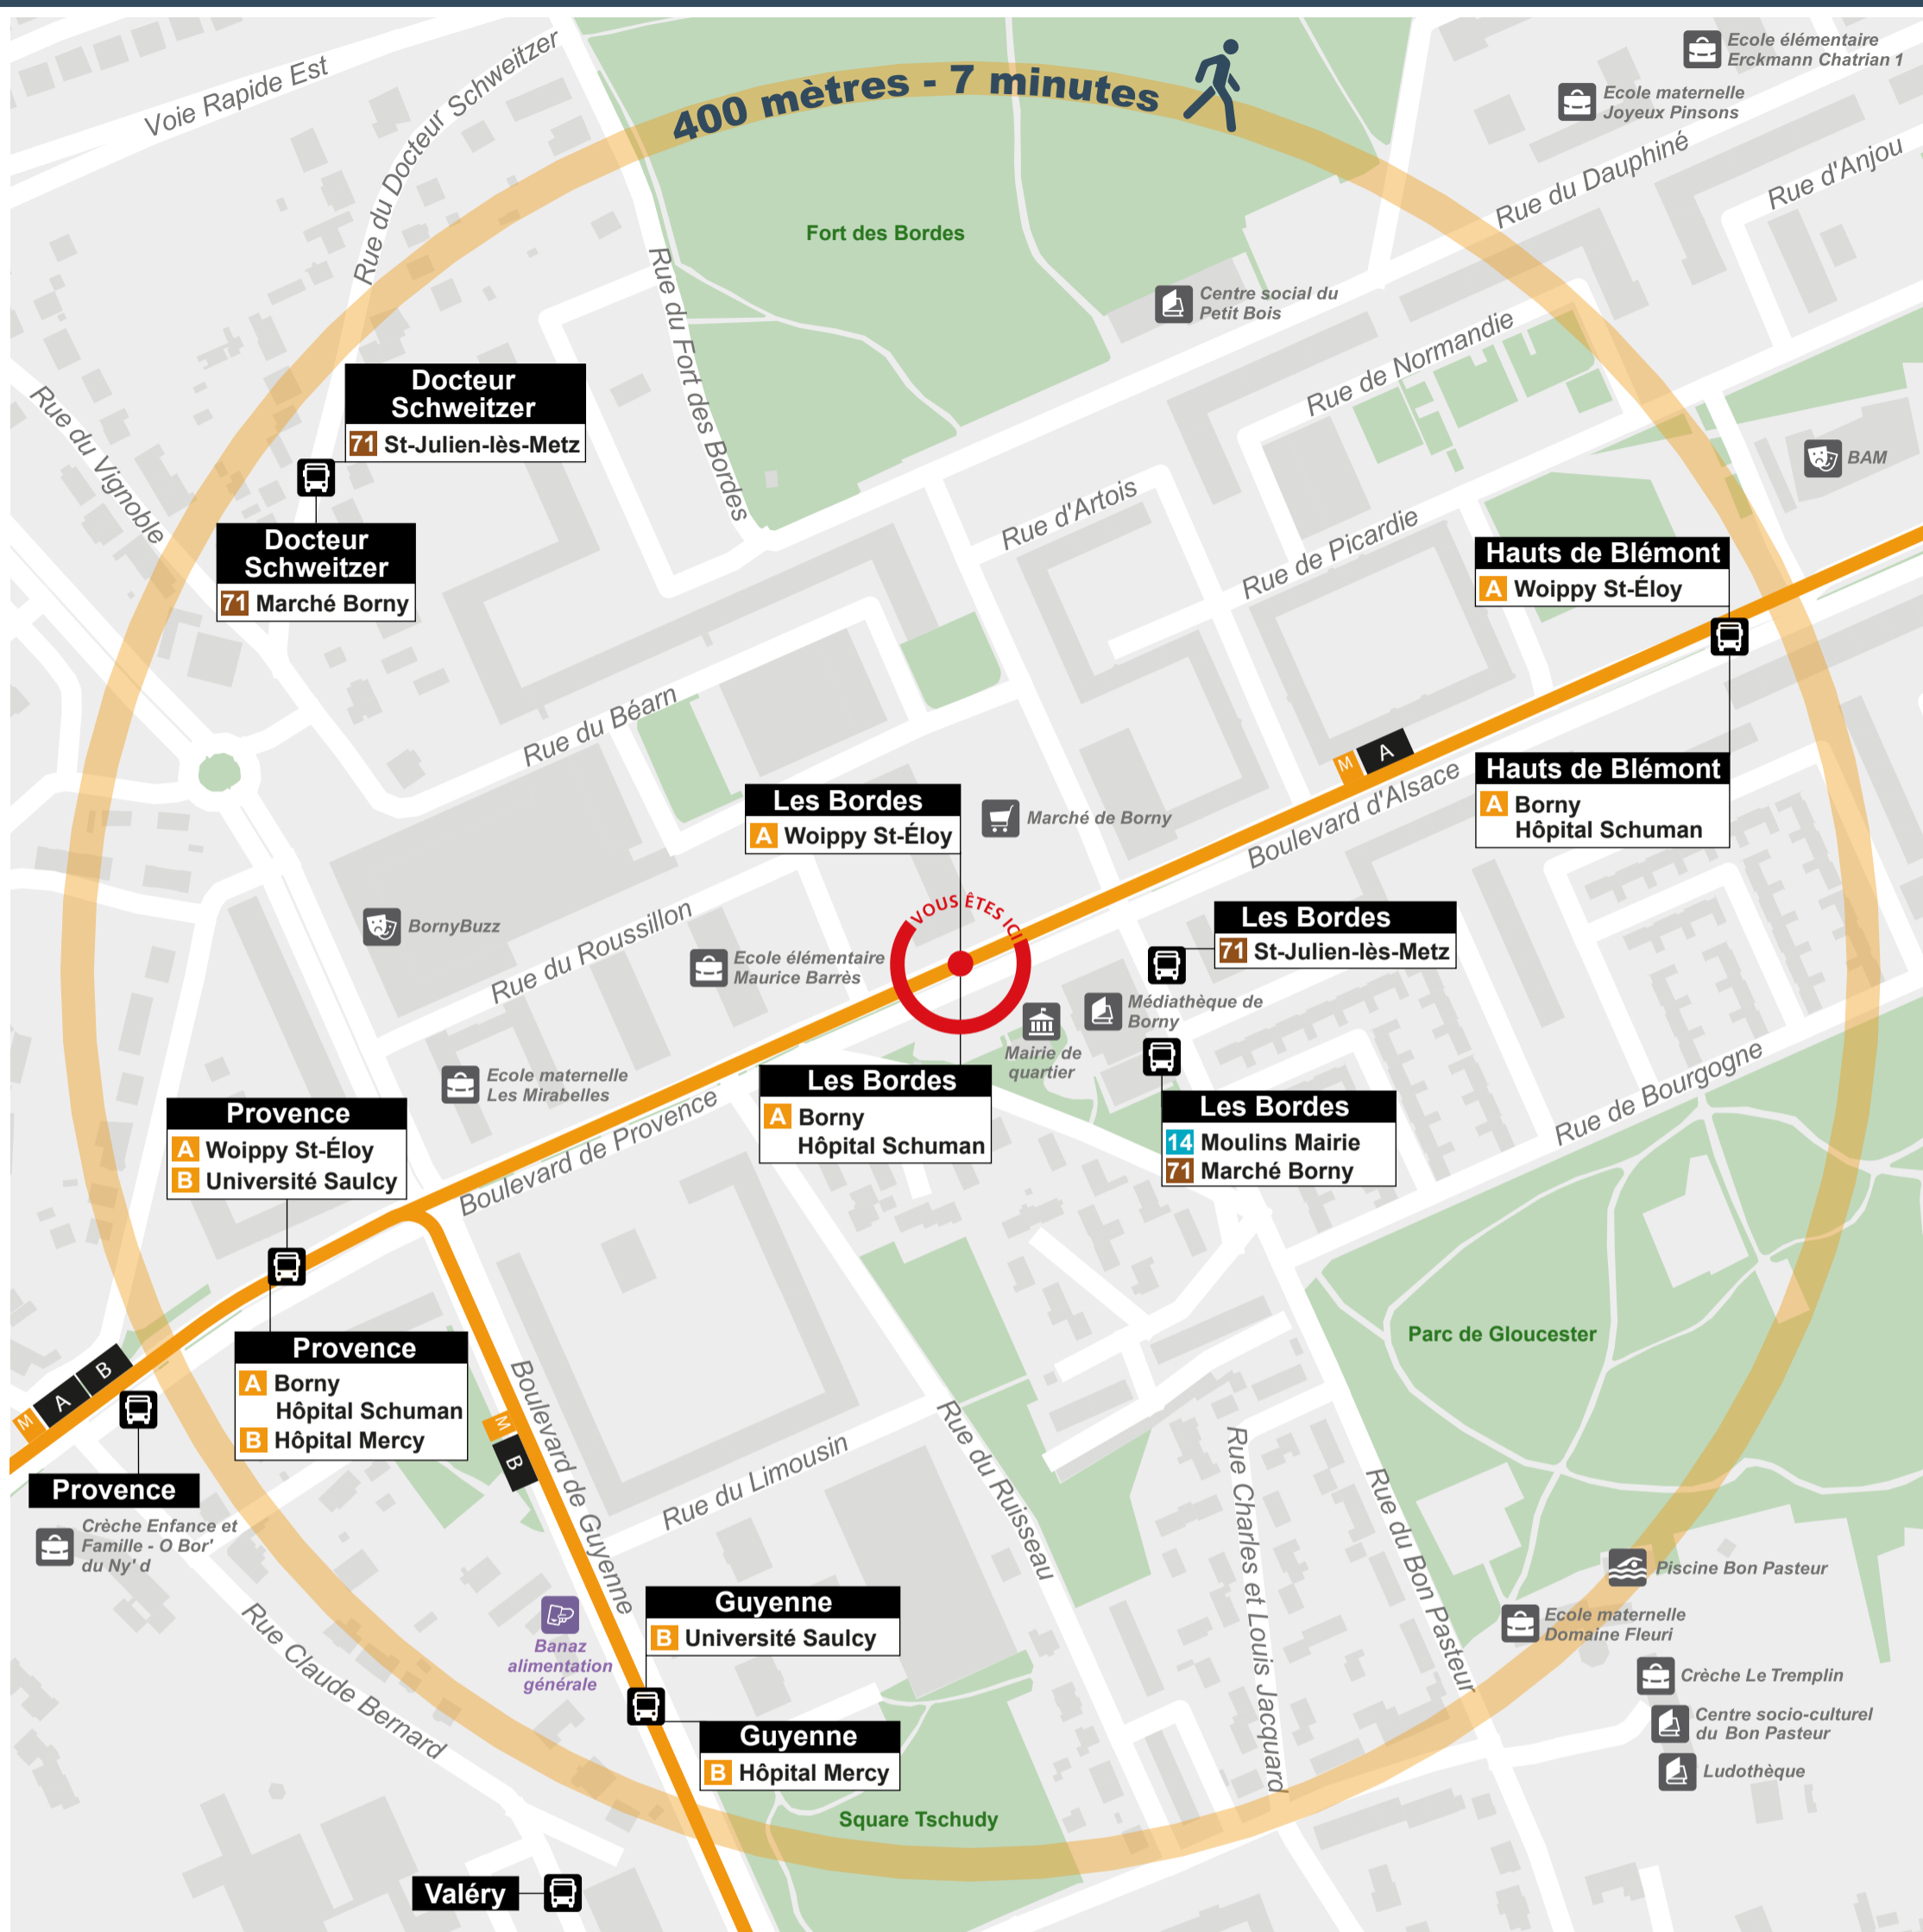

Autour de vous

Administration	Cimetière	Gare TER FLUO	Parking	Point de vente LE MET'
Agence VÉLOMET'	Cinéma	Hôpital - Santé	Parking-Relais	Résidence étudiante
Bibliothèque	Équipement sportif	Lieu de culte	Parking vélo	Salle de spectacle
Camping	Établissement scolaire	Musée	Piscine	Surface commerciale

0 100 200 m