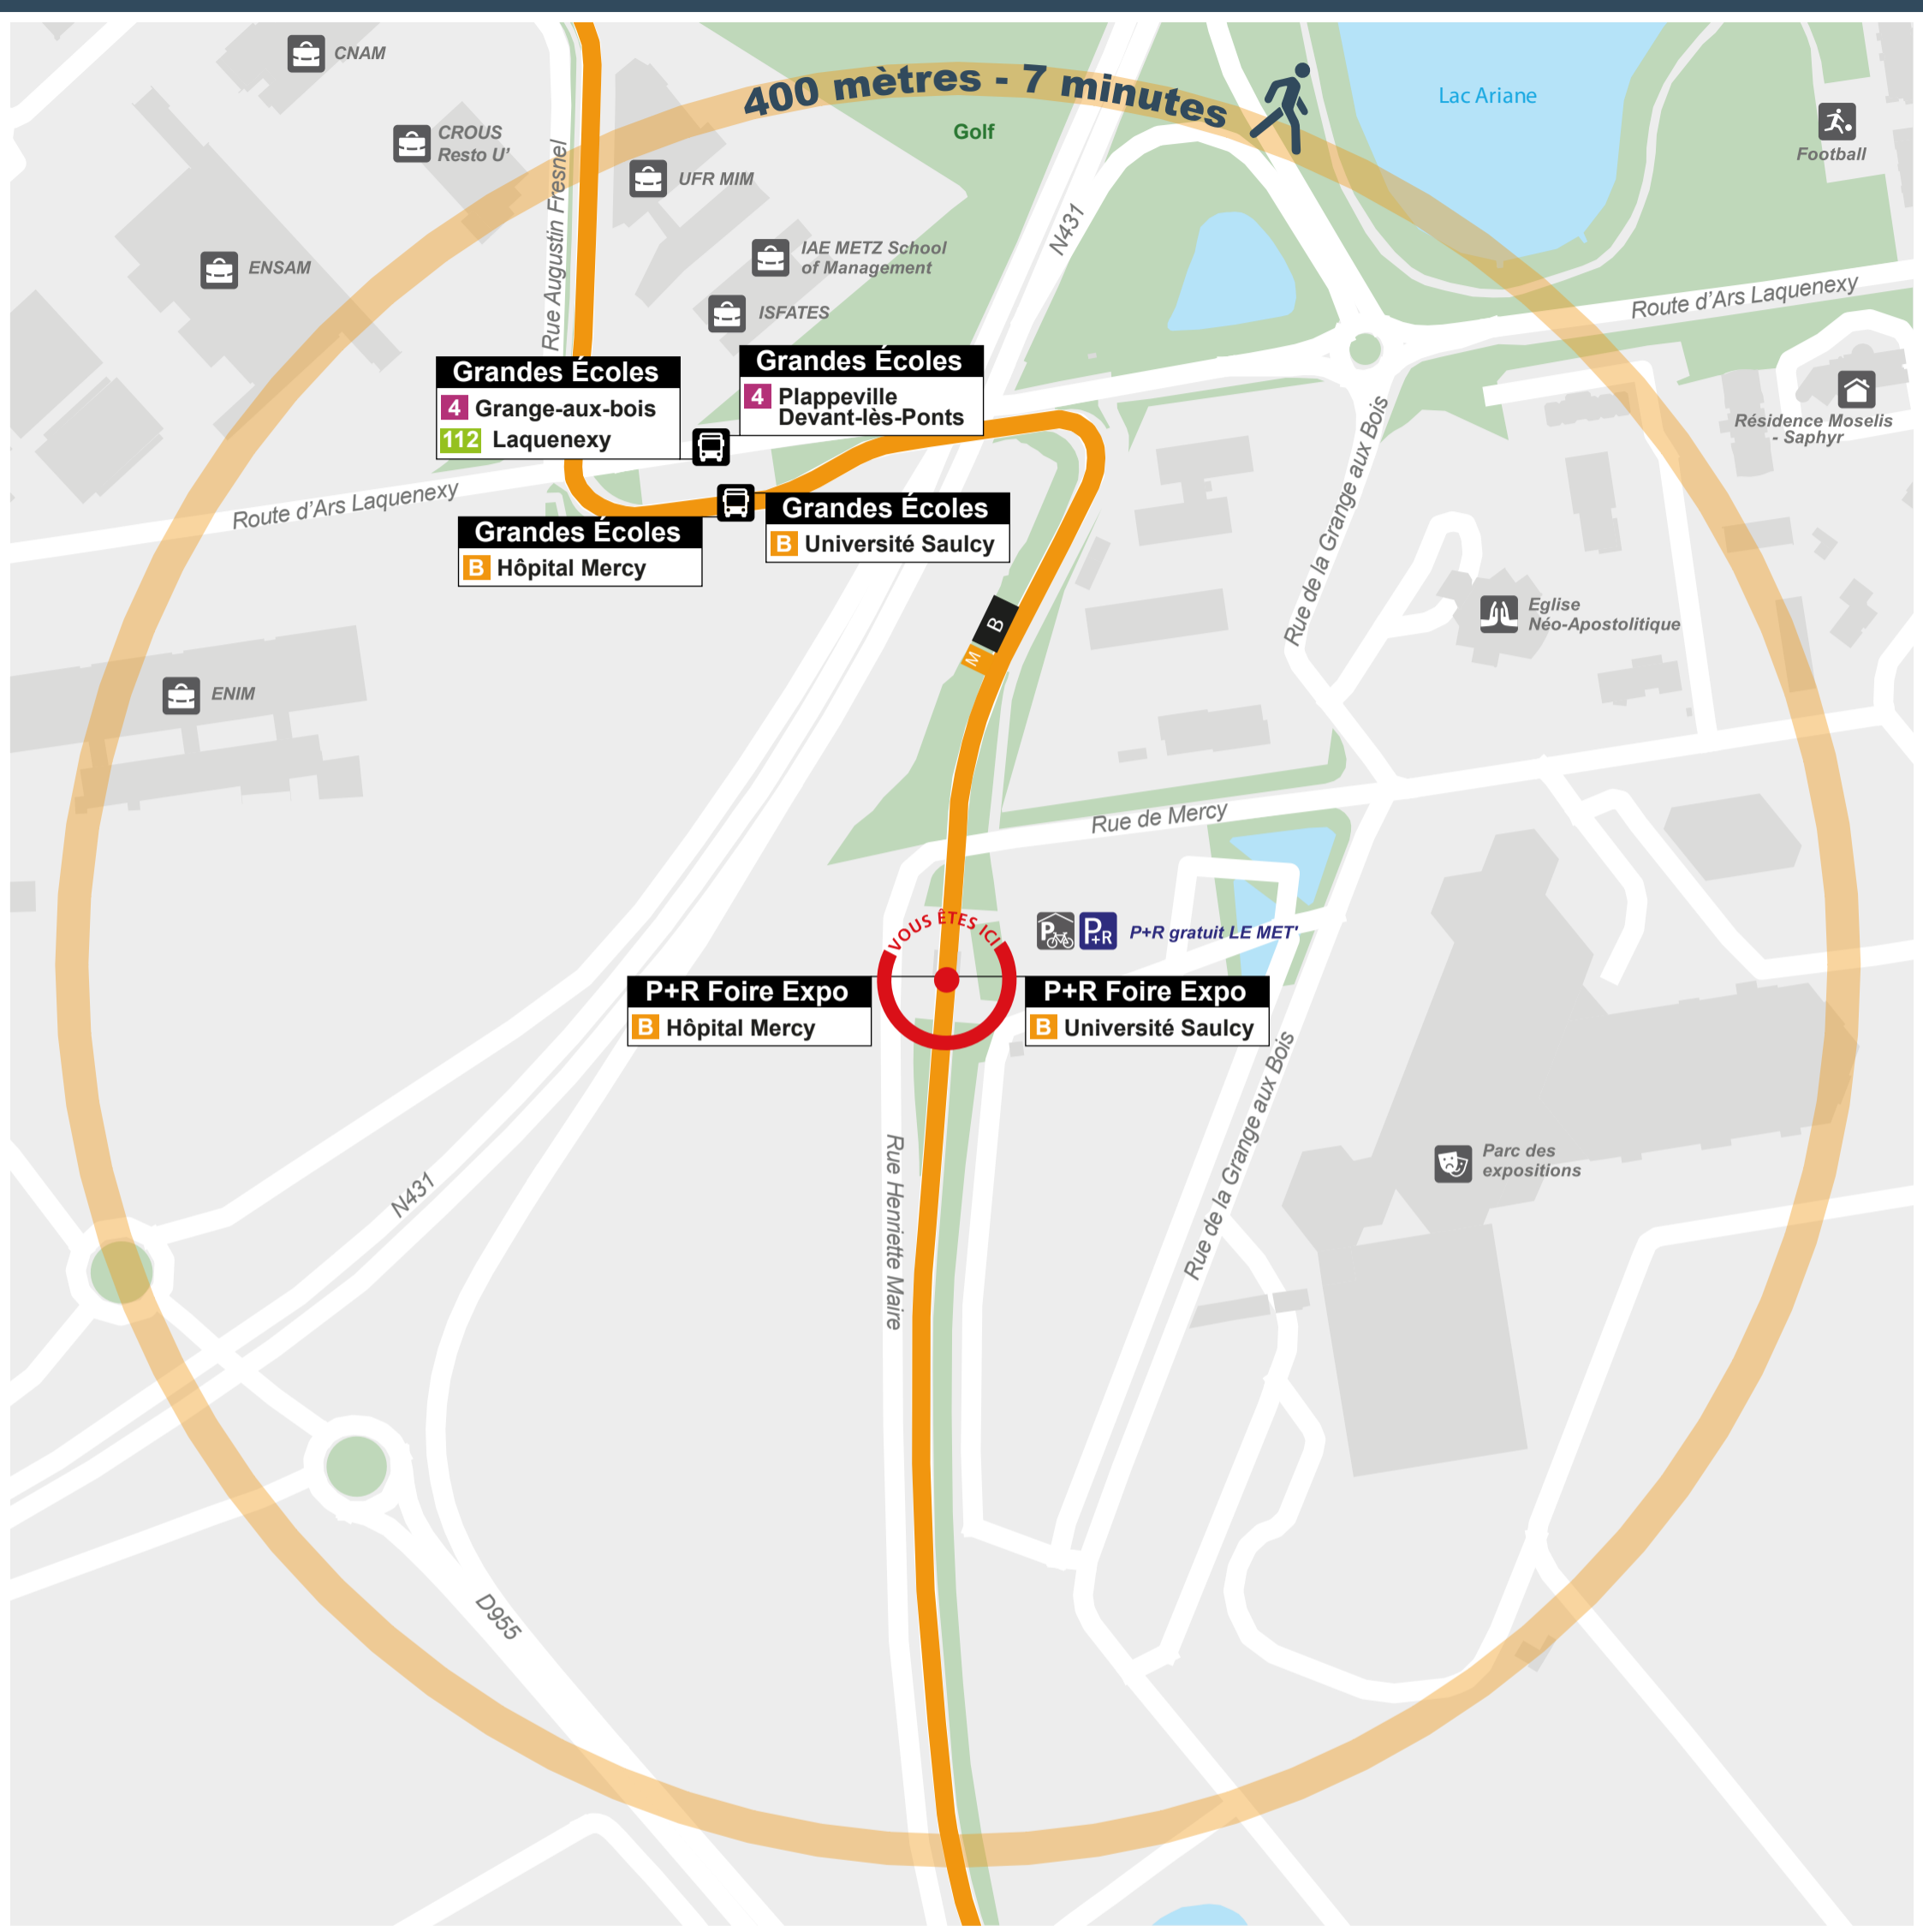

Autour de vous

- | | | | | |
|-----------------|------------------------|-----------------|----------------|------------------------|
| Administration | Cimetière | Gare TER FLUO | Parking | Point de vente LE MET' |
| Agence VÉLOMET' | Cinéma | Hôpital - Santé | Parking-Relais | Résidence étudiante |
| Bibliothèque | Équipement sportif | Lieu de culte | Parking vélo | Salle de spectacle |
| Camping | Établissement scolaire | Musée | Piscine | Surface commerciale |