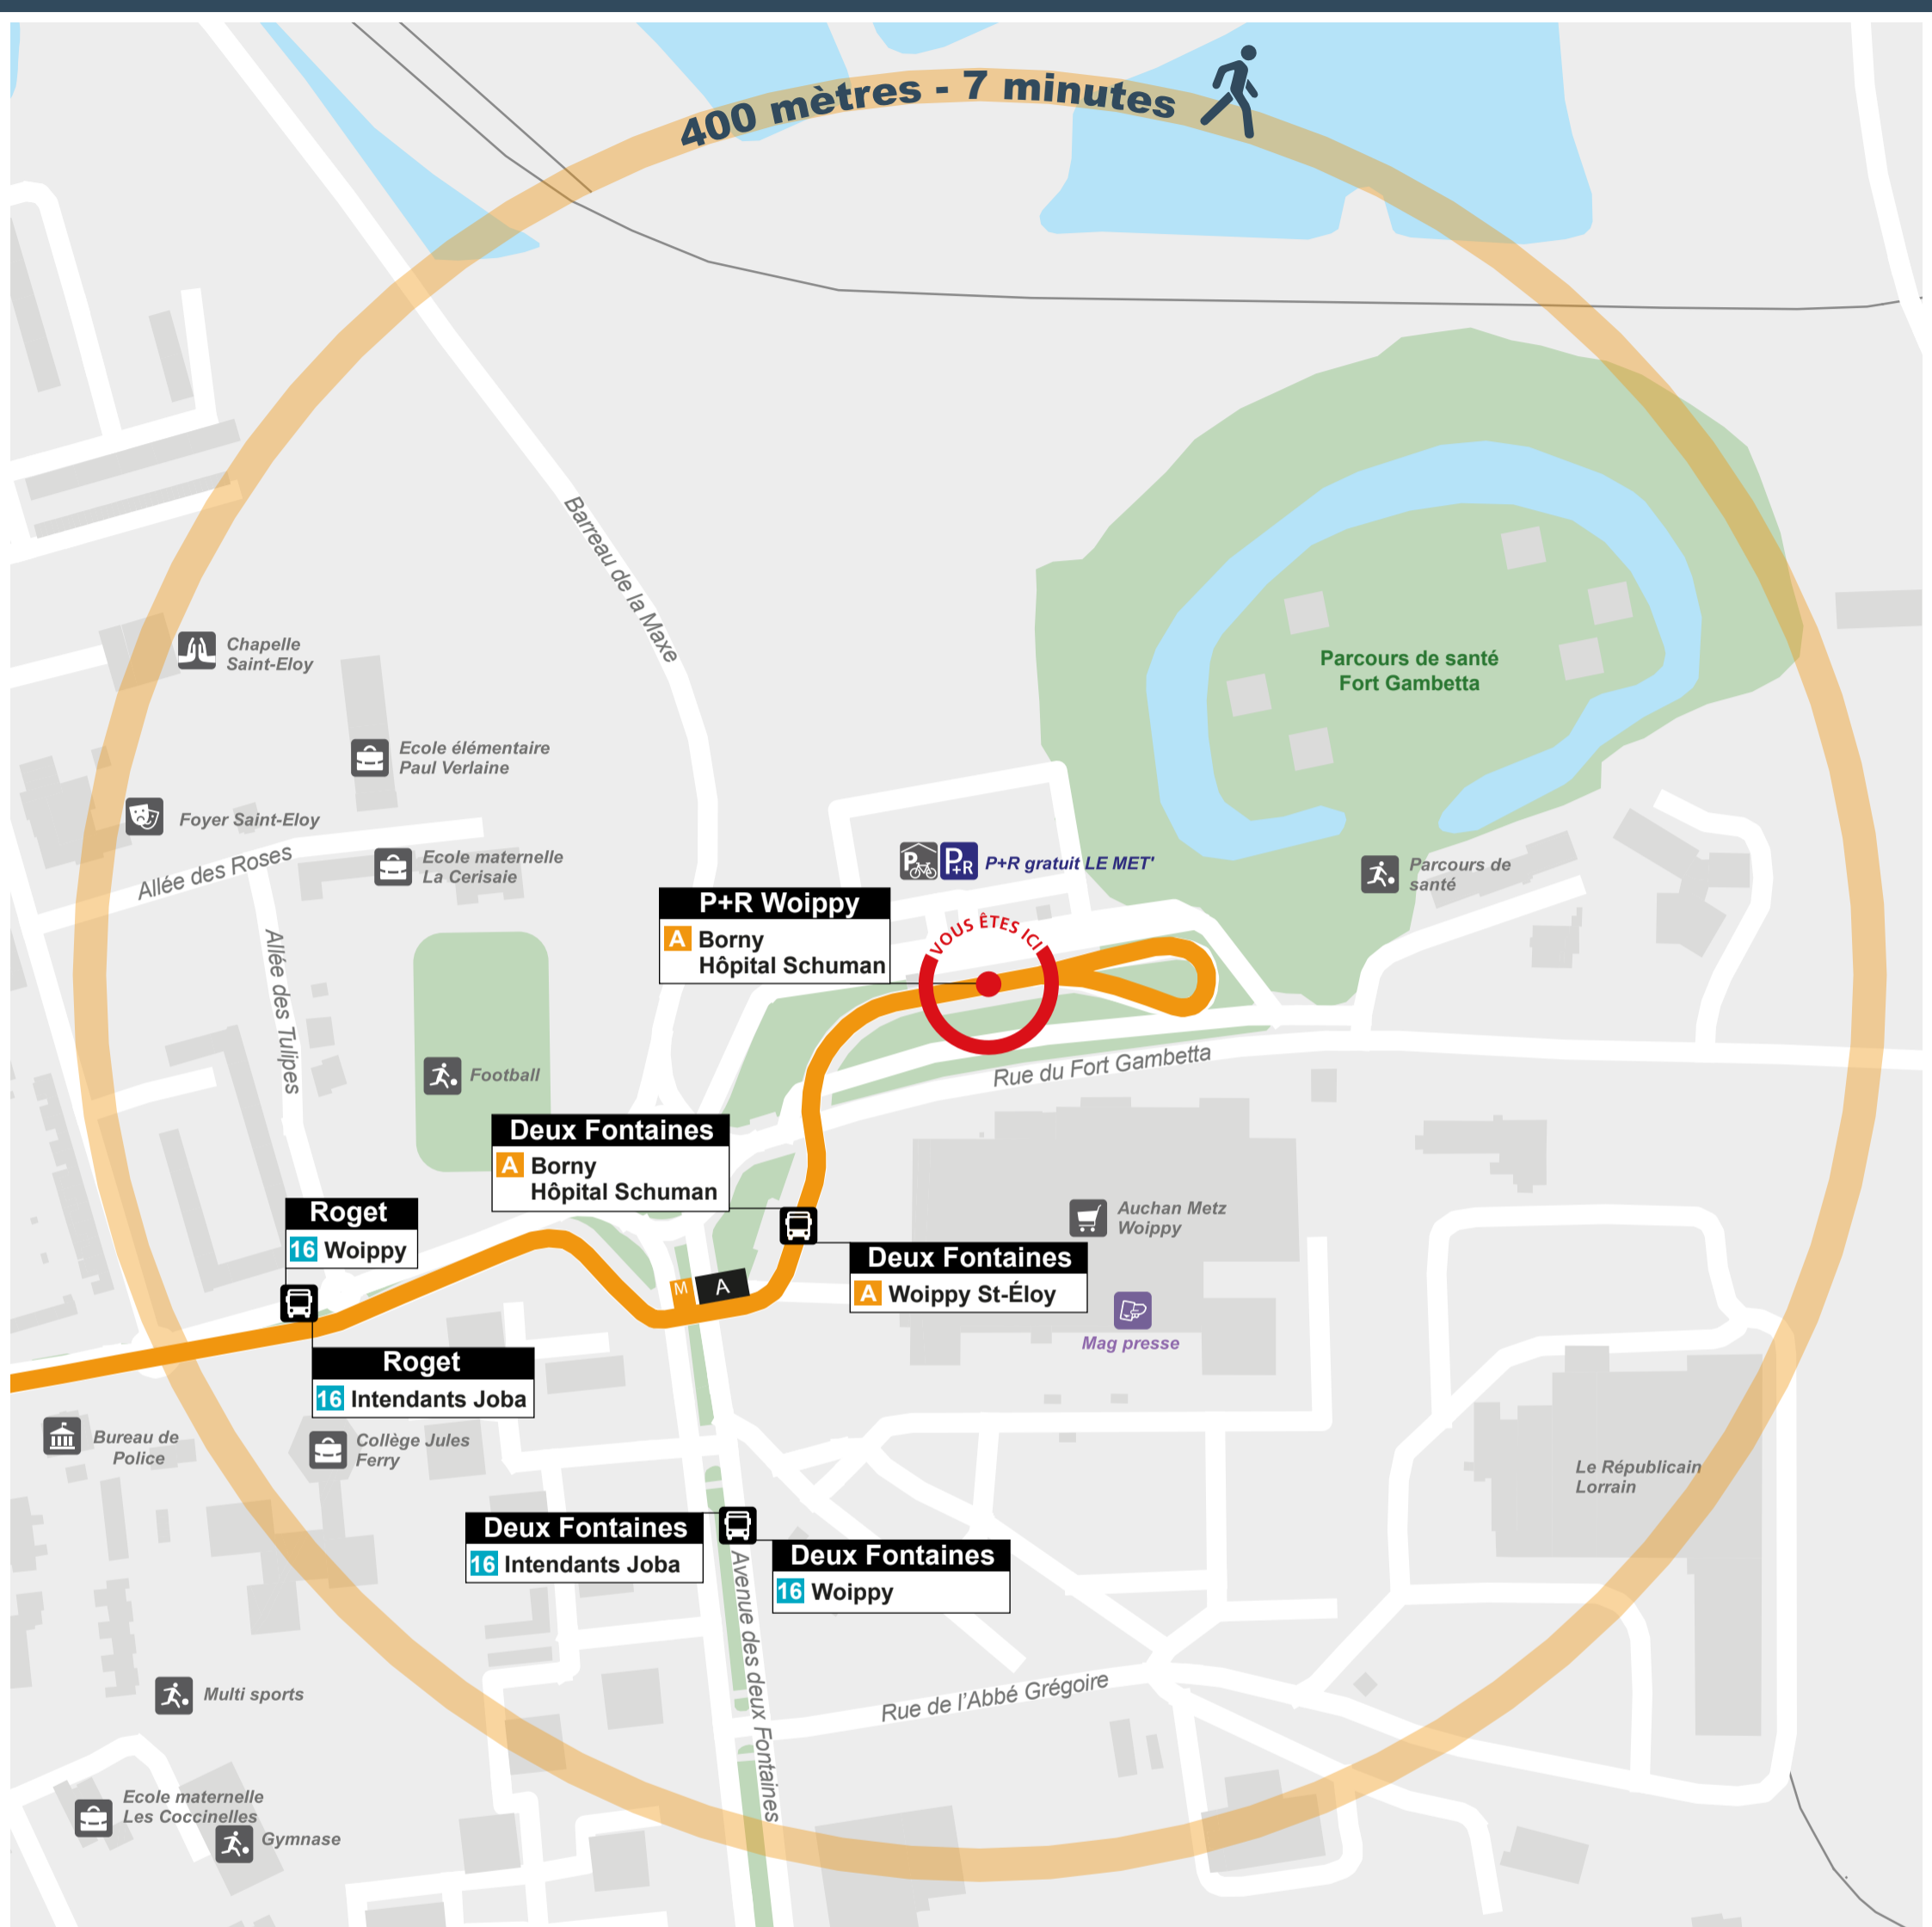

Autour de vous

- | | | | | |
|-----------------|------------------------|-----------------|----------------|------------------------|
| Administration | Cimetière | Gare TER FLUO | Parking | Point de vente LE MET' |
| Agence VÉLOMET' | Cinéma | Hôpital - Santé | Parking-Relais | Résidence étudiante |
| Bibliothèque | Équipement sportif | Lieu de culte | Parking vélo | Salle de spectacle |
| Camping | Établissement scolaire | Musée | Piscine | Surface commerciale |