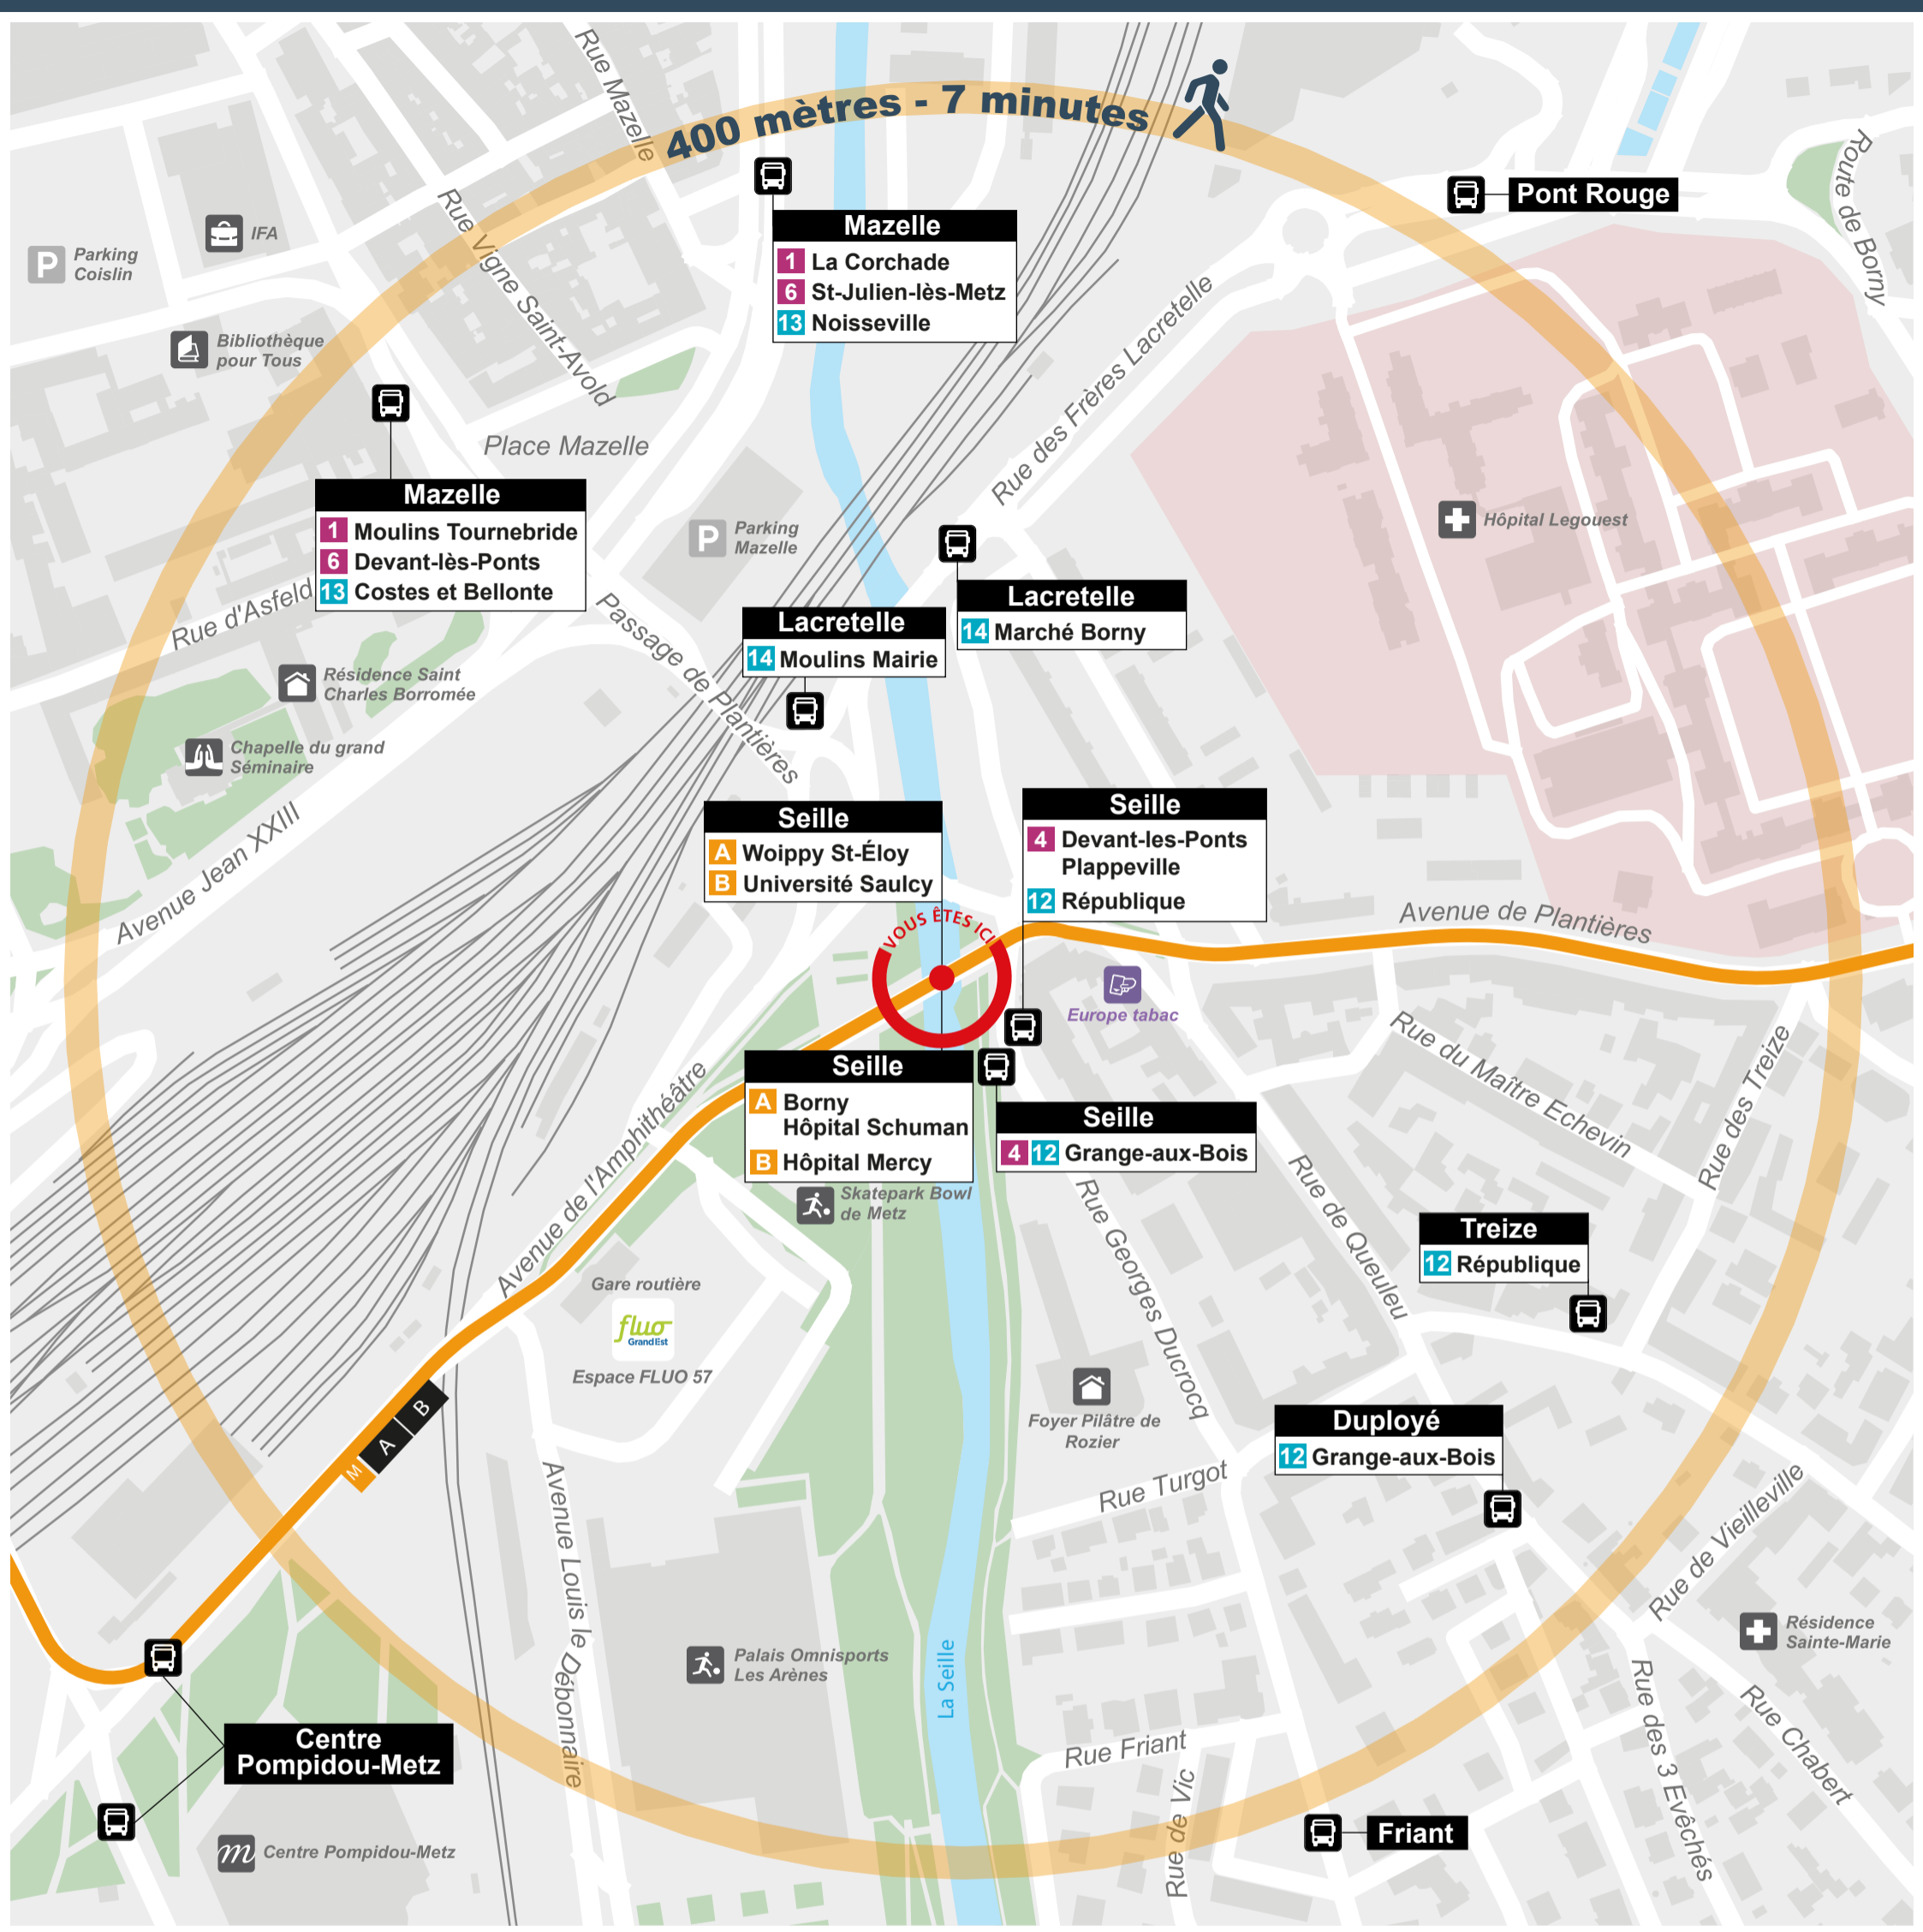

Autour de vous

- | | | | | |
|-----------------|------------------------|-----------------|----------------|------------------------|
| Administration | Cimetière | Gare TER FLUO | Parking | Point de vente LE MET' |
| Agence VÉLOMET' | Cinéma | Hôpital - Santé | Parking-Relais | Résidence étudiante |
| Bibliothèque | Équipement sportif | Lieu de culte | Parking vélo | Salle de spectacle |
| Camping | Établissement scolaire | Musée | Piscine | Surface commerciale |