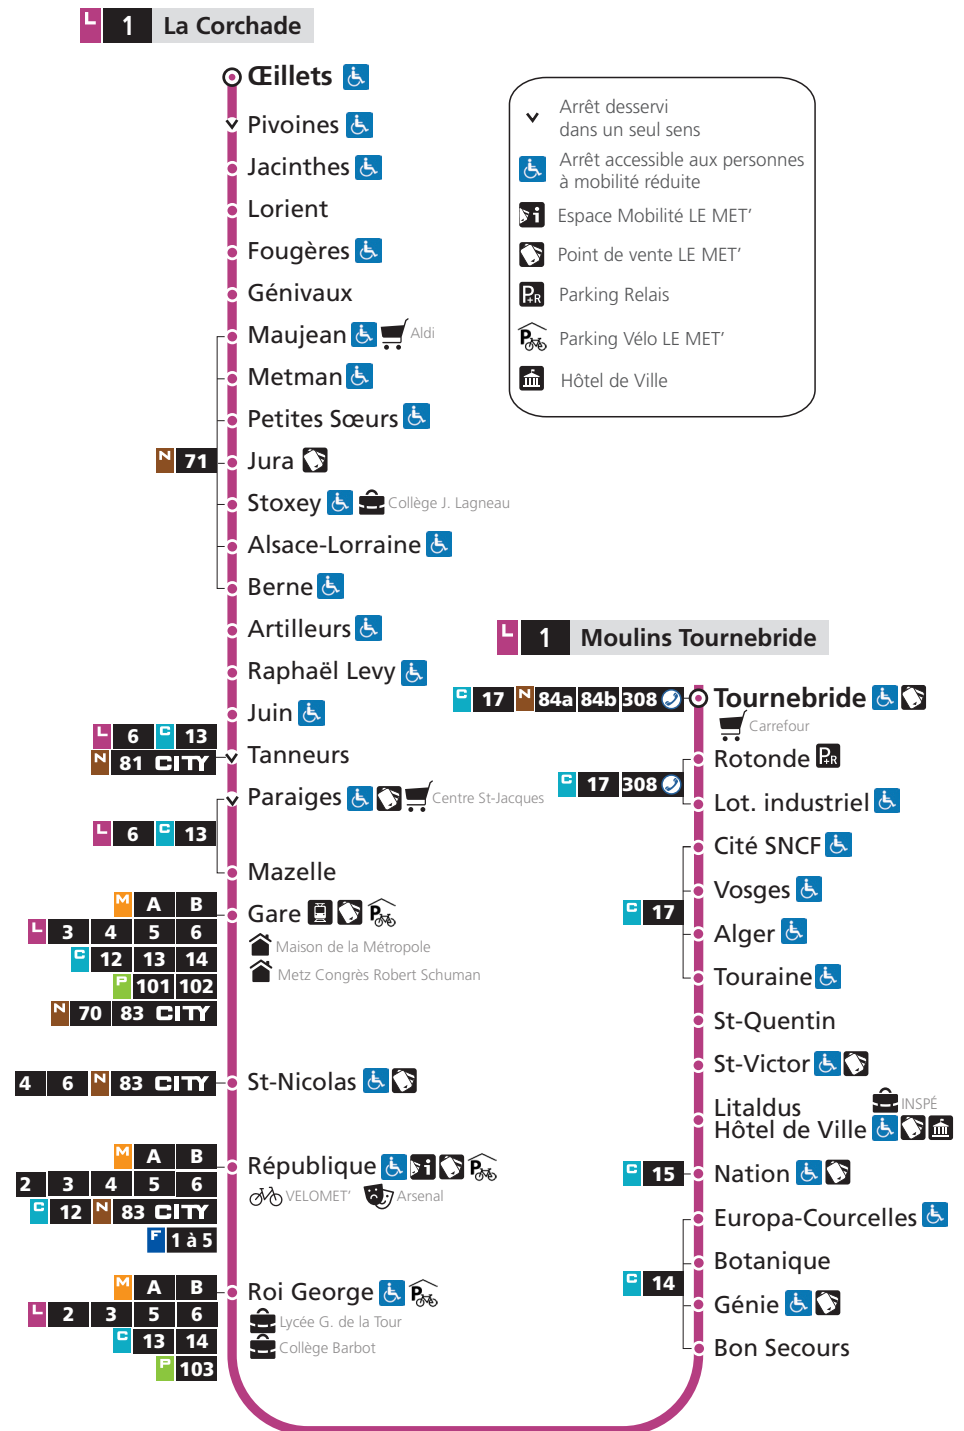

* Ces courses circulent uniquement les jeudis et vendredis

HORAIRES SERVICE MINIMUM GARANTI
À COMPTER DU 16 MARS 2026

DIRECTIONS

La Corchade

Moulins
Tournebride

Service minimum garanti
du lundi au vendredi