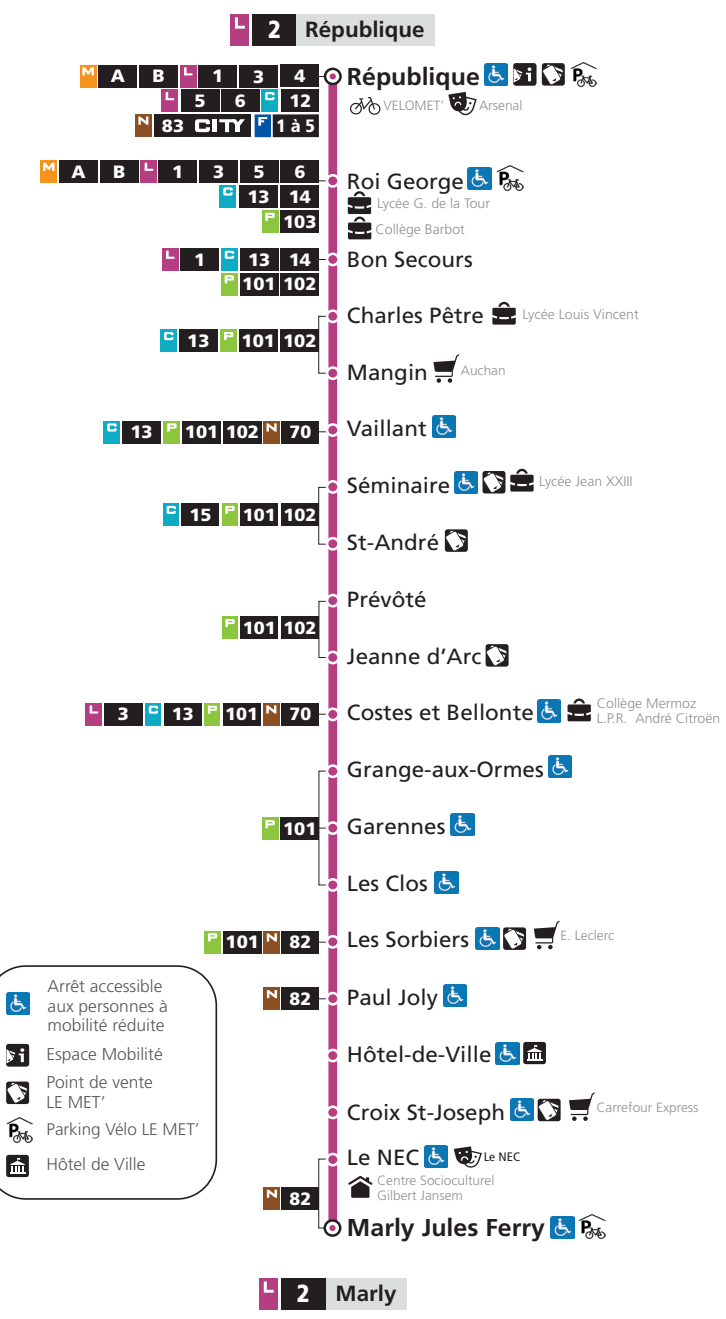

# NIVEAU 1

→ République

Marly Jules Ferry	Hôtel de Ville	Les Sorbiers	Costes et Bellonte	St-André	Bon Secours	République
17h26	17h33	17h36	17h41	17h48	17h56	18h00
17h41	17h48	17h51	17h56	18h03	18h11	18h15
17h57	18h04	18h07	18h12	18h19	18h27	18h30
18h19	18h25	18h28	18h32	18h39	18h47	18h50
18h39	18h45	18h48	18h52	18h59	19h07	19h10
19h02	19h08	19h11	19h15	19h21	19h29	19h32
19h21	19h26	19h29	19h33	19h39	19h47	19h50
19h43	19h48	19h51	19h55	20h01	20h09	20h12
20h10	20h15	20h18	20h22	20h28	20h35	20h38
20h38	20h43	20h46	20h50	20h56	21h02	21h05
21h02	21h07	21h10	21h14	21h20	21h26	21h29
21h57	22h02	22h05	22h09	22h15	22h21	22h24
23h03 *	23h08 *	23h11 *	23h15 *	23h20 *	23h26 *	23h29 *
0h12 *	0h17 *	0h20 *	0h24 *	0h29 *	0h35 *	0h38 *

\* Ces courses circulent uniquement les jeudis et vendredis

HORAIRES SERVICE MINIMUM GARANTI  
À COMPTER DU 16 MARS 2026

DIRECTIONS

République

Marly

**Service minimum garanti**  
du lundi au vendredi

**2 PLAN DE LIGNE ET CORRESPONDANCES**