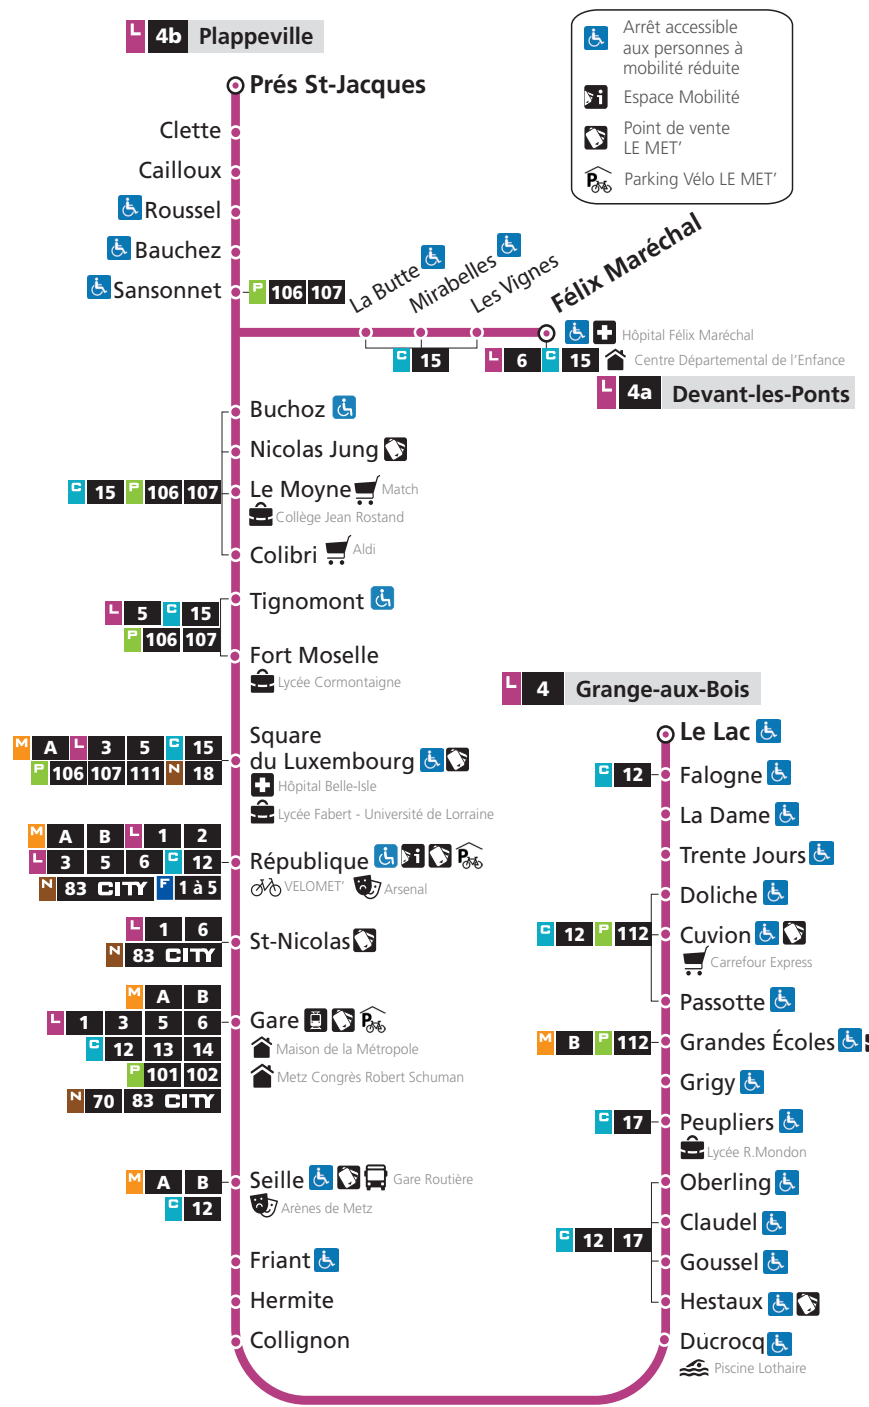

* Ces courses circulent uniquement les jeudis et vendredis

HORAIRES SERVICE MINIMUM GARANTI
À COMPTER DU 16 MARS 2026

DIRECTIONS

Grange-aux-Bois

Devant-les-Ponts
Plappeville

Service minimum garanti
du lundi au vendredi

NIVEAU 1

→ **Devant-les-Ponts / Plappeville**

Le Lac	Grandes Écoles	Gare	République	Nicolas Jung	Prés St-Jacques	Félix Maréchal
18h25	18h34	18h56	19h00	19h11	19h18	-
18h45	18h54	19h16	19h20	19h31	-	19h38
19h06	19h15	19h35	19h39	19h48	19h54	-
19h27	19h36	19h56	20h00	20h09	-	20h15
19h44	19h52	20h12	20h16	20h25	20h30	-
20h09	20h17	20h35	20h39	20h48	-	20h54
20h30	20h38	20h56	20h59	21h08	21h13	-
21h05	21h12	21h29	21h32	21h41	-	21h47
21h59	22h06	22h23	22h31	22h40	-	22h46
23h04*	23h11*	23h28*	23h36*	23h45*	-	23h51*
0h13*	0h20*	0h37*	0h45*	0h54*	-	1h00*