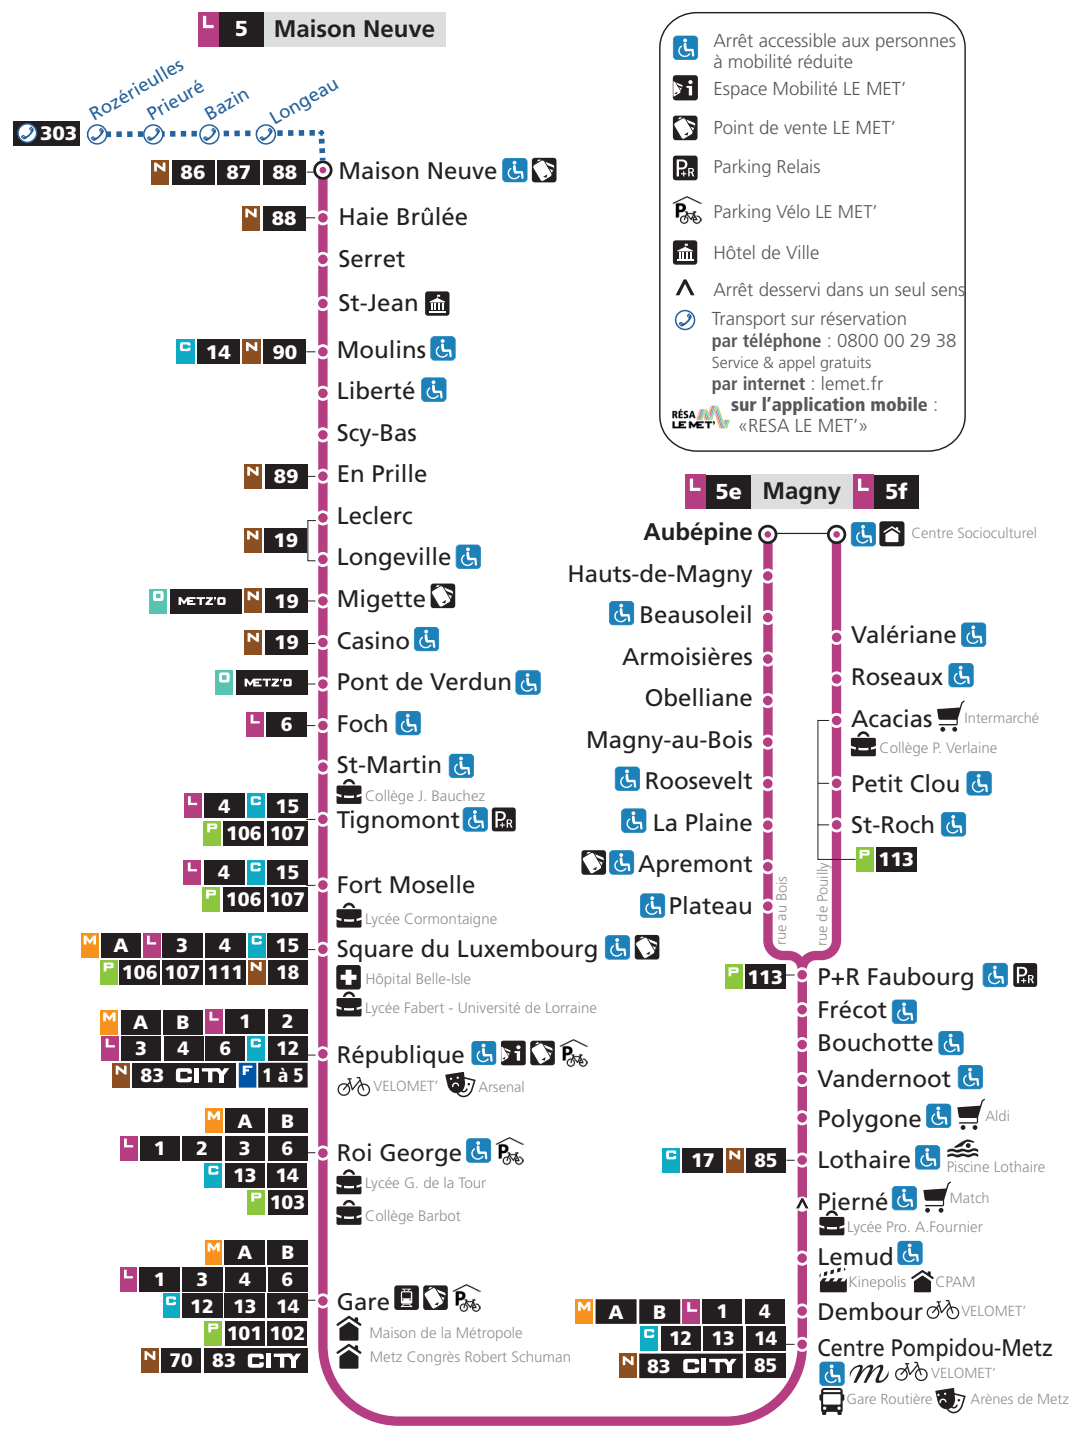

- Arrêt accessible aux personnes à mobilité réduite
- Espace Mobilité LE MET'
- Point de vente LE MET'
- Parking Relais
- Parking Vélo LE MET'
- Hôtel de Ville
- Arrêt desservi dans un seul sens
- Transport sur réservation par téléphone : 0800 00 29 38 Service & appel gratuits par internet : lemet.fr sur l'application mobile : «RESA LE MET'»

NIVEAU 1

5 → Maison Neuve
DU LUNDI AU VENDREDI - SERVICE MINIMUM

Aubépine rue au Bois 5e	Aubépine rue de Pouilly 5f	Gare	République	Fort Moselle	Moulins	Maison Neuve
5h06	-	5h23	5h26	5h31	5h41	5h45
-	5h31	5h47	5h50	5h55	6h05	6h10
5h49	-	6h07	6h10	6h15	6h25	6h30
-	6h09	6h26	6h29	6h34	6h45	6h50
6h24	-	6h44	6h47	6h52	7h03	7h08
-	6h40	6h57	7h00	7h05	7h16	7h21
6h49	-	7h10	7h14	7h21	7h32	7h37
-	7h05	7h24	7h28	7h35	7h47	7h52
7h16	-	7h38	7h42	7h49	8h01	8h08
7h19	-	7h41	7h45	-	-	-
-	7h31	7h52	7h56	8h03	8h15	8h21
7h41	-	8h06	8h10	8h17	8h29	8h35
-	7h59	8h20	8h24	8h31	8h43	8h48
-	8h12	8h34	8h38	8h45	8h57	9h02
8h25	-	8h48	8h52	8h59	9h11	9h16
-	8h46	9h06	9h10	9h17	9h29	9h34
9h01	-	9h24	9h28	9h35	9h47	9h52
-	9h22	9h42	9h46	9h53	10h05	10h10
9h37	-	10h00	10h04	10h11	10h23	10h28
-	9h59	10h18	10h22	10h29	10h42	10h47
10h15	-	10h36	10h40	10h47	11h00	11h05
-	10h35	10h54	10h58	11h05	11h18	11h23
10h51	-	11h12	11h16	11h23	11h36	11h41
-	11h11	11h30	11h34	11h41	11h54	11h59
11h27	-	11h48	11h52	11h59	12h12	12h17
-	11h48	12h06	12h10	12h17	12h31	12h36
12h04	-	12h24	12h28	12h35	12h49	12h54
-	12h23	12h42	12h46	12h53	13h06	13h11
12h39	-	13h00	13h04	13h11	13h24	13h29
-	12h59	13h18	13h22	13h29	13h42	13h47
13h15	-	13h36	13h40	13h47	14h00	14h05
-	13h35	13h54	13h58	14h05	14h18	14h23
13h51	-	14h12	14h16	14h23	14h36	14h41
-	14h11	14h30	14h34	14h41	14h54	14h59
14h27	-	14h48	14h52	14h59	15h12	15h17
-	14h47	15h06	15h10	15h17	15h30	15h35
15h00	-	15h21	15h25	15h32	15h46	15h51
-	15h17	15h36	15h40	15h47	16h01	16h06
15h29	-	15h50	15h54	16h01	16h15	16h20
-	15h45	16h04	16h08	16h15	16h29	16h34

NIVEAU 1

→ Maison Neuve
DU LUNDI AU VENDREDI - SERVICE MINIMUM

Aubépine rue au Bois 5e	Aubépine rue de Pouilly 5f	Gare	République	Fort Moselle	Moulins	Maison Neuve
15h55	-	16h17	16h21	16h28	16h44	16h49
-	16h10	16h30	16h34	16h42	16h58	17h03
16h22	-	16h45	16h49	16h56	17h12	17h18
-	16h37	16h57	17h01	17h09	17h25	17h31
16h50	-	17h13	17h17	17h24	17h40	17h46
-	17h07	17h27	17h31	17h38	17h54	18h00
17h18	-	17h41	17h45	17h52	18h08	18h14
-	17h36	17h56	18h00	18h07	18h23	18h28
17h47	-	18h10	18h14	18h21	18h37	18h42
-	18h05	18h25	18h29	18h36	18h51	18h56
18h18	-	18h41	18h45	18h52	19h06	19h11
-	18h40	18h58	19h02	19h09	19h22	19h27
18h51	-	19h12	19h16	19h23	19h36	19h41
-	19h09	19h26	19h30	19h36	19h49	19h54
19h22	-	19h42	19h45	19h51	20h04	20h09
-	19h40	19h57	20h00	20h06	20h18	20h23
19h57	-	20h17	20h20	20h26	20h37	20h42
-	20h20	20h37	20h40	20h45	20h56	21h01
20h38	-	20h57	21h00	21h05	21h16	21h21
-	21h05	21h21	21h24	21h29	21h40	21h45
-	22h07	22h23	22h31	22h36	22h47	22h51
23h09*	-	23h28*	23h36*	23h41*	23h52*	23h55*
0h18*	-	0h37*	0h45*	0h50*	1h01*	1h04*

r Terminus République
* Ces courses circulent uniquement les jeudis et vendredis

NIVEAU 2