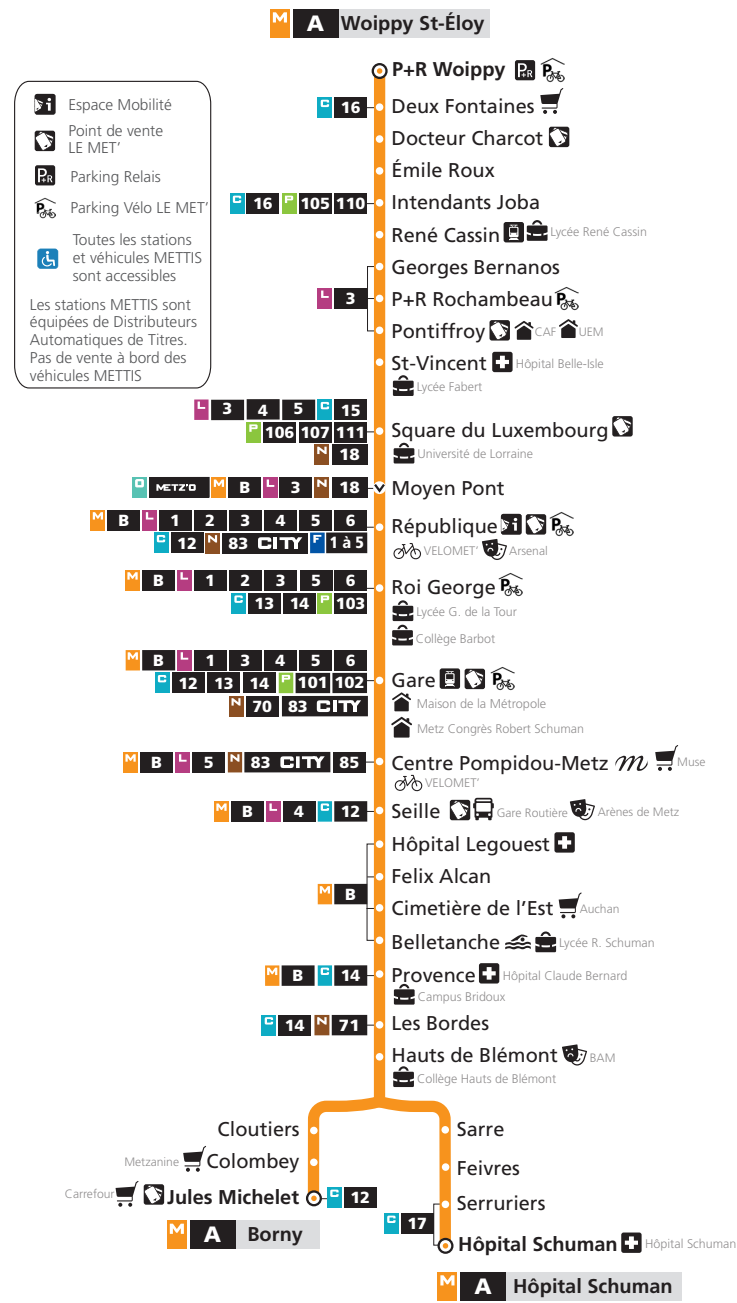

M A PLAN DE LIGNE ET CORRESPONDANCES

NIVEAU 1

A → Woippy St-Eloy
DU LUNDI AU VENDREDI - SERVICE MINIMUM

Hôpital Schuman	Jules Michelet	Provence	Gare	République	Pontiffroy	P+R Woippy
-	5h21	5h27	5h37	5h40	5h46	5h58
5h43	-	5h52	6h02	6h05	6h11	6h23
-	6h01	6h07	6h17	6h20	6h26	6h38
6h13	-	6h22	6h32	6h35	6h41	6h53
-	6h31	6h37	6h47	6h50	6h56	7h08
6h42	-	6h51	7h01	7h05	7h11	7h23
-	6h59	7h05	7h16	7h20	7h26	7h38
7h06	-	7h15	7h26	7h30	7h36	7h49
-	7h19	7h25	7h36	7h40	7h46	7h59
7h25	-	7h35	7h46	7h50	7h56	8h10
-	7h38	7h45	7h56	8h00	8h06	8h20
7h44	-	7h55	8h06	8h10	8h16	8h30
-	7h59	8h05	8h16	8h20	8h26	8h39
8h05	-	8h16	8h26	8h30	8h36	8h49
-	8h20	8h26	8h36	8h40	8h46	8h59
8h25	-	8h36	8h46	8h50	8h56	9h09
-	8h40	8h46	8h56	9h00	9h06	9h19
8h45	-	8h56	9h06	9h10	9h16	9h28
-	9h05	9h11	9h21	9h25	9h31	9h43
9h15	-	9h26	9h36	9h40	9h46	9h58
-	9h35	9h41	9h51	9h55	10h01	10h13
9h46	-	9h56	10h06	10h10	10h16	10h28
-	10h05	10h11	10h21	10h25	10h31	10h43
10h16	-	10h26	10h36	10h40	10h46	10h58
-	10h35	10h41	10h51	10h55	11h01	11h13
10h46	-	10h56	11h06	11h10	11h16	11h28
-	11h05	11h11	11h21	11h25	11h31	11h43
11h16	-	11h26	11h36	11h40	11h46	11h58
-	11h35	11h41	11h51	11h55	12h01	12h13
11h46	-	11h56	12h06	12h10	12h16	12h28
-	12h05	12h11	12h21	12h25	12h31	12h43
12h16	-	12h26	12h36	12h40	12h46	12h58
-	12h35	12h41	12h51	12h55	13h01	13h13
12h46	-	12h56	13h06	13h10	13h16	13h28
-	13h05	13h11	13h21	13h25	13h31	13h43
13h16	-	13h26	13h36	13h40	13h46	13h58
-	13h35	13h41	13h51	13h55	14h01	14h13
13h46	-	13h56	14h06	14h10	14h16	14h28
-	14h05	14h11	14h21	14h25	14h31	14h43
14h16	-	14h26	14h36	14h40	14h46	14h58
-	14h35	14h41	14h51	14h55	15h01	15h13

NIVEAU 1

→ Woippy St-Eloy
DU LUNDI AU VENDREDI - SERVICE MINIMUM